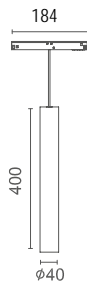

48 V 9 W IP20 50 000 hrs (L80/B10) CRI / IRC > 90 Energie F Non-Dim / DALI Beam 24° excl. driver

DECORATIEVE RING / ANNEAU DÉCORATIF / HONEYCOMB

Ring afzonderlijk te bestellen indien men een andere kleur dan het armatuur wenst.

Anneau à commander séparément si une autre couleur que le luminaire est souhaitée.

ø 40 mm
ø 40 mm
ø 40 mm
ø 40 mm

LV40MMHC
LV40MMG
LV40MMW
LV40MMB