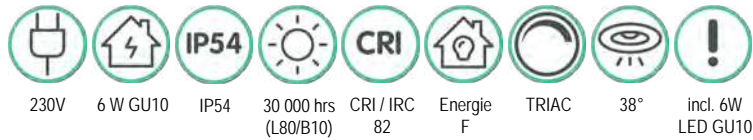

DRUM MINI IP

3000K - 730 lm
2700K - 660 lm
3000K - 730 lm
2700K - 660 lm
excl. lamp / lampe
excl. lamp / lampe

DRMIP5W30
DRMIP5W27
DRMIP5B30
DRMIP5B27
DRMIP5WZL
DRMIP5BZL