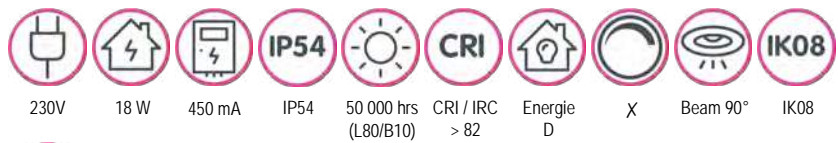

incl. driver
Bij stroomuitval gaat de batterij 3u mee aan 350 lm /
En cas de coupure de courant : 3h durée de la batterie à 350 lm
Levensduur batterij / durée de vie batterie: 2 jaar / 2 ans
Bewegings- & daglichtsensor incl. / détecteur de mouvement & crépusculaire incl.