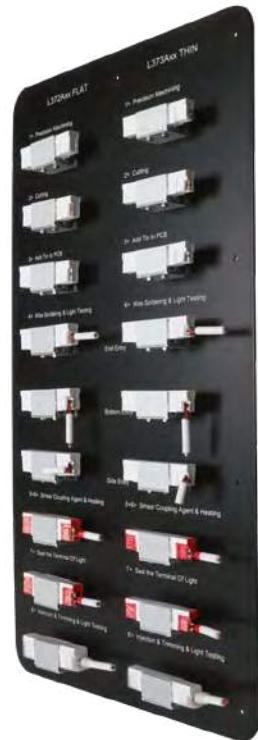

Let op dit symbool:
De heatseal-optie is beschikbaar voor alle producten met dit pictogram.

*Faites attention à ce symbole :
La possibilité de thermoscellage est disponible pour tous les produits portant cette icône.w*