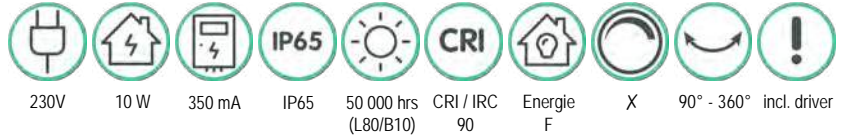

TILT OUTDOOR

3000K - 700 lm
3000K - 700 lm

TLO9W01
TLO9W05