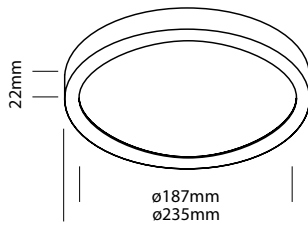

NEW

MOON ADJUST 235

2CCT: 3000K-4000K - 1700-2000 lm

MNA23516WCCT

incl. driver ook geschikt voor inbouw / convient également à l'installation encastré 65 - 205 mm

NEW

MOON ADJUST 300

2CCT: 3000K-4000K - 2300-2700 lm

MNA30022WCCT

incl. driver ook geschikt voor inbouw / convient également à l'installation encastré 120 - 260 mm