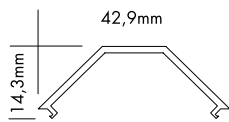

C-Line

Uitermate geschikt voor buitentoepassingen dankzij de cover die over het profiel klikt /
Convient parfaitement aux applications extérieures grâce au couvercle qui s'enclenche sur le profil

PROLED SPECIAL PROFILES C-LINE

PROFILES C-LINE CORNER

	200 cm profiel / profil	L69L000
	300 cm profiel / profil	L69L000X
	End cap triangle	L69L01E
	End cap triangle	L69L01EW
	End cap triangle	L69L01EB
	End cap trapezium	L69L02E
	End cap trapezium	L69L02EW
	End cap ovaal / oval	L69L03E
	End cap ovaal / oval	L69L03EW
	End cap ovaal / oval	L69L03EB

PROLED COVERS PROFILES C-LINE

COVERS C-LINE CORNER

200 cm	triangle helder / claire	L69LC1C
200 cm	triangle mat	L69LC1F
300 cm	triangle mat	L69LC1FX
200 cm	triangle opaal / opaque	L69LC1M
300 cm	triangle opaal / opaque	L69LC1MX
200 cm	triangle zwart / noir	L69LC1B
300 cm	triangle zwart / noir	L69LC1BX
200 cm	trapezium opaal / opaque	L69LC2M
200 cm	ovaal helder / oval claire	L69LC3C
300 cm	ovaal helder / oval claire	L69LC3CX
200 cm	ovaal / oval mat	L69LC3F
300 cm	ovaal / oval mat	L69LC3FX
200 cm	ovaal opaal / oval opaque	L69LC3M
300 cm	ovaal opaal / oval opaque	L69LC3MX
200 cm	ovaal zwart / oval noir	L69LC3B
300 cm	ovaal zwart / oval noir	L69LC3BX

PROLED SPECIAL PROFILES O-LINE

PROFILES O-LINE STANDARD

	200 cm profiel / profil	L69K000
	300 cm profiel / profil	L69K000X
	End cap vlak / plat	L69O53E
	End cap kabeluitgang / sortie câble	L69O53EL
	End cap kabeluitgang / sortie câble	L69O53EWL
	200 cm sliding base O-Line / M-Line	L69O5BS

COVERS O-LINE

200 cm	vlak helder / plat claire	L69KS3C
300 cm	vlak helder / plat claire	L69KS3CX
200 cm	vlak / plat mat	L69KS3F
300 cm	vlak / plat mat	L69KS3FX
200 cm	vlak opaal / plat opaque	L69KS3M
300 cm	vlak opaal / plat opaque	L69KS3MX