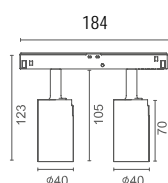

Non-dim - 4000K - 2 x 700 lm
Non-dim - 3000K - 2 x 600 lm
Non-dim - 2700K - 2 x 570 lm
Non-dim - 4000K - 2 x 650 lm
Non-dim - 3000K - 2 x 600 lm
Non-dim - 2700K - 2 x 570 lm

LVTM40002W
LVTM30002W
LVTM27002W
LVTM40002B
LVTM30002B
LVTM27002B

DALI - 4000K - 2 x 700 lm
DALI - 3000K - 2 x 600 lm
DALI - 2700K - 2 x 570 lm
DALI - 4000K - 2 x 650 lm
DALI - 3000K - 2 x 600 lm
DALI - 2700K - 2 x 570 lm

LVTM40DA2W
LVTM30DA2W
LVTM27DA2W
LVTM40DA2B
LVTM30DA2B
LVTM27DA2B