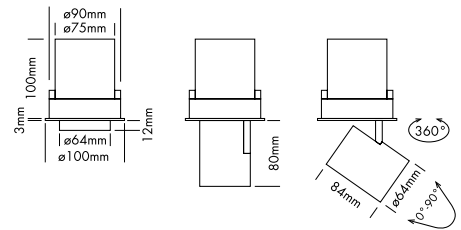

NEW

CUCKOO 90

4000K - 1000 lm
3000K - 850 lm
2700K - 800 lm

L712412082
L712412062
L712412262

92 mm incl. driver
incl. 3 verwisselbare lenzen /
3 lentilles interchangeables

NEW

CUCKOO 120

4000K - 2500 lm
3000K - 2300 lm
2700K - 1900 lm

L712425083
L712425063
L712425263

114 mm incl. driver
incl. 3 verwisselbare lenzen /
3 lentilles interchangeables

DECORATIEVE RING / ANNEAU DÉCORATIF

Cuckoo 90
Cuckoo 120
Cuckoo 90
Cuckoo 120

L712412HC
L712425HC
L712412GR
L712425GR