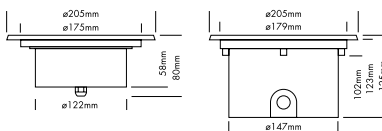

Onderwaterverlichting /
Éclairage immergeable

IP68 SERIE - 1 X 3 WATT

15° - 5700K - 200 lm
30° - 5700K - 200 lm
asy 45°/00° - 5700K - 200 lm
30° - 3000K - 200 lm
asy 45°/00° - 3000K - 200 lm
25° - R+G+B - 130 lm

L136141
L136143
L13614A
L136163
L13616A
L13618

24 Vdc
(-cc)

3 - 4 W
(RGB)

IP68 (max.
1 m)

50 000 hrs
(L80/B10)

CRI / IRC
70-80

Energie
D-E-G

✓

multiple °

incl. kable / câble 3 m
incl. recess box
niet geschikt voor liner
/ ne convient pas pour
liner

IP68 SERIE - 12 X 2 WATT

6500K - 1800 lm
3000K - 1500 lm
R+G+B - 1130 lm

L136342
L136362
L13638

24 Vdc
(-cc)

28 - 31W
RGB 35W

IP68 (max.
1 m)

50 000 hrs
(L80/B10)

CRI / IRC
70-80

Energie
E-F-G

✓

25 °

incl. kable / câble 3 m
incl. recess box
niet geschikt voor liner
/ ne convient pas pour
liner