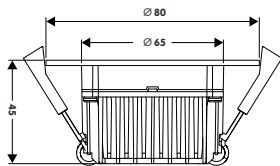

### CREATOS MINI FROST

3000K - 700 lm

CF39501

230V

7 W

300 mA

IP54

50 000 hrs  
(L80/B10)