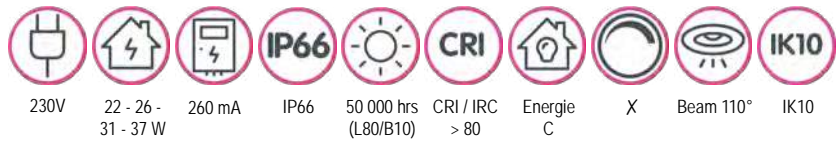

### RADIAL 120 EMERGENCY

120 cm - 3000/4000/5000K - max. 5300/5600/5600 lm

RD12033E

incl. driver, CCT & power switch  
 Bij stroomuitval gaat de batterij 5u mee aan 2W /  
 En cas de coupure de courant : 5h durée de la batterie à 2W  
 Levensduur batterij / durée de vie batterie: 3-5 jaar / 3-5 ans