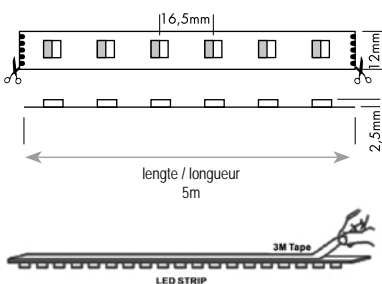

FLEX STRIP RGBW 4-IN-1

300 SMD RGB LEDs (5m)

RGBW	2700K - 1170 lm/m	L65D826
RGBW	4000K - 1170 lm/m	L65D808
RGBW	6500K - 1170 lm/m	L65D804

4 kleuren in 1 LED voor pastelkleuren en wit
4 couleurs dans 1 LED pour couleurs pastel et blanc

NEW

FLEX STRIP HD RGB+CCT 5-IN-1

300 SMD RGB LEDs (5m)

RGB + CCT	2400K / 6500K - 1600 lm/m	L65D906

5 kleuren in 1 LED voor pastelkleuren en regelbare kleurtemperatuur
5 couleurs dans 1 LED pour couleurs pastel et température de couleur réglable