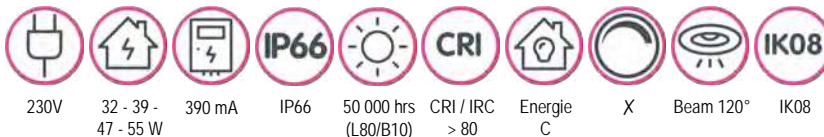

incl. driver & power switch
sensor min. 1m - max. 8m