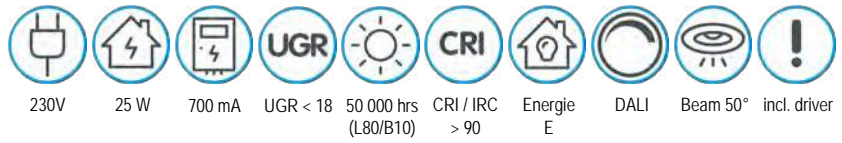

XLINE BEAM 30

3000K - 3 x 1000 lm
3000K - 3 x 1000 lm

XLB352WB
XLB352BB