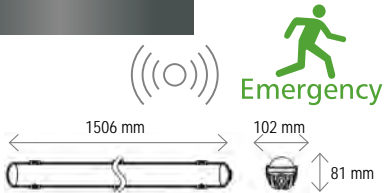

RADIAL SLIM 120 SENSOR EMERGENCY

120 cm - 4000K - 3000/3600/4400/5000 lm

RDS12038K4SE

230V 22 - 27 - 33 - 38 W 250 mA IP66 50 000 hrs (L80/B10) CRI / IRC > 80 Energie C X Beam 120° IK08

incl. driver & power switch
Sensor min. 1m - max. 8m
Bij stroomuitval gaat de batterij 3u mee aan 540 lm /
En cas de coupure de courant : 3h durée de la batterie à 540 lm
Levensduur batterij / durée de vie batterie: 3-5 jaar / 3-5 ans

RADIAL SLIM 150 SENSOR EMERGENCY

150 cm - 4000K - 4400/5300/6300/7200 lm

RDS15055K4SE

230V 32 - 39 - 47 - 55 W 390 mA IP66 50 000 hrs (L80/B10) CRI / IRC > 80 Energie C X Beam 120° IK08

incl. driver & power switch
Sensor min. 1m - max. 8m
Bij stroomuitval gaat de batterij 3u mee aan 540 lm /
En cas de coupure de courant : 3h durée de la batterie à 540 lm
Levensduur batterij / durée de vie batterie: 3-5 jaar / 3-5 ans

PENDELSET / KIT DE SUSPENSION

Set 2 st. / pcs.

WPSW

incl. kabel / câble 3m