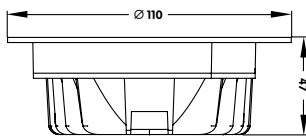

CREATOS FROST

3000K - 950 lm

CF84201

230V

12 W

350 mA

IP54

50 000 hrs
(L80/B10)

CRI / IRC
> 92

Energie
E

1-10V

Beam 120°

IK08

vlinder-
veren /
ressorts

90 mm

incl. driver

CREATOS

3000K - 1300 lm

CC85001

230V

16 W

350 mA

IP54

50 000 hrs
(L80/B10)

CRI / IRC
> 90

Energie
F

1-10V

Beam 60°

IK08

vlinder-
veren /
ressorts

90 mm

incl. driver