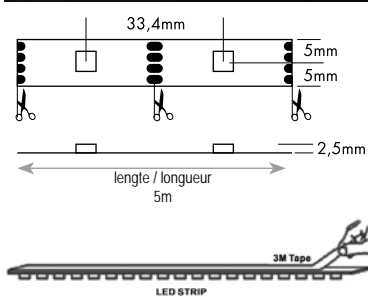

60  
LEDs / m

10 cm /  
6 LEDs

elke / tous  
les 5m

50 000 hrs  
(L80/B10)

CRI / IRC  
80

Energie  
G

dimbaar /  
dimmable

4 kleuren in 1 LED voor pastelkleuren en wit  
4 couleurs dans 1 LED pour couleurs pastel et blanc