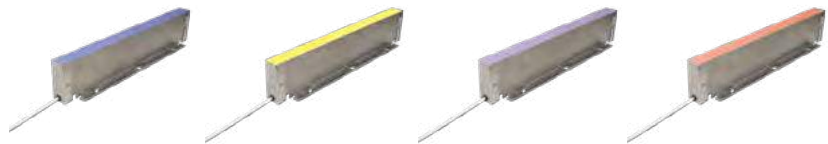

FLEX STRIP - FLEXWAY

70 SMD LEDs (10m)

☐ neutral white	4000K - 750 lm/m	L171LW08
☐ warm white	3000K - 700 lm/m	L171LW06