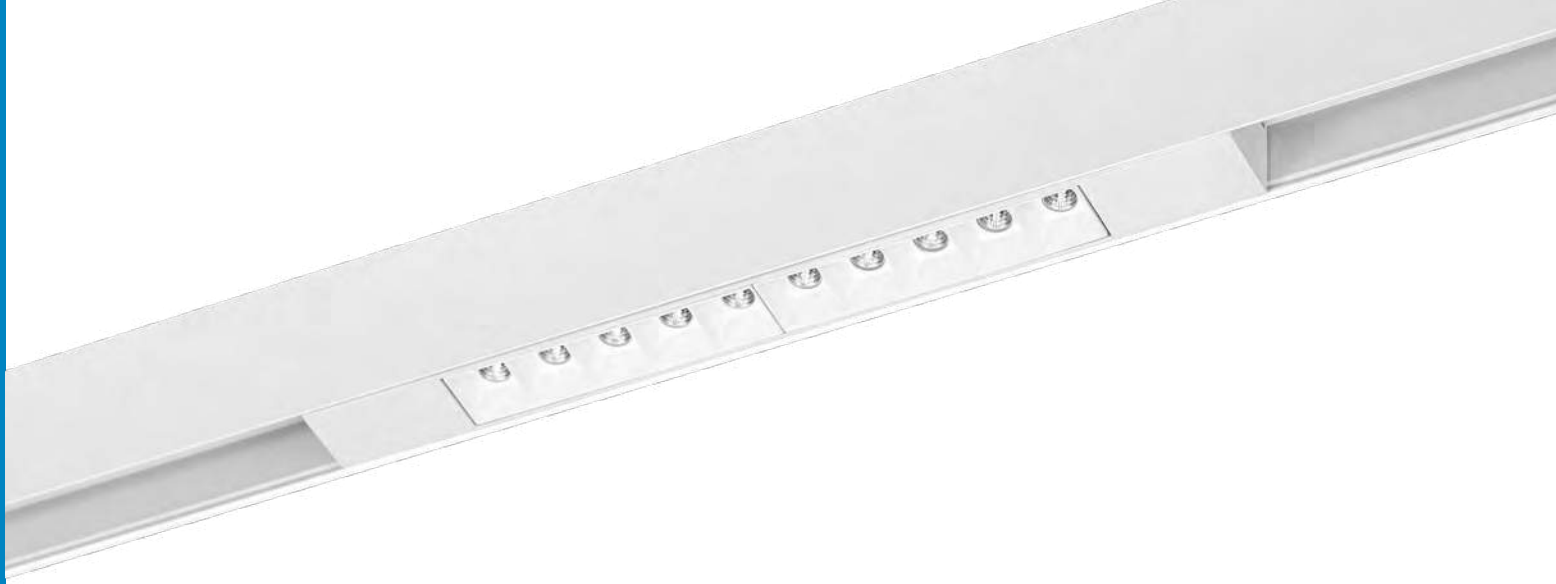

PLAZA 48

Non-dim - 4000K - 750 lm
Non-dim - 3000K - 700 lm
Non-dim - 2700K - 630 lm
Non-dim - 4000K - 700 lm
Non-dim - 3000K - 700 lm
Non-dim - 2700K - 630 lm

LVTP4000W
LVTP3000W
LVTP2700W
LVTP4000B
LVTP3000B
LVTP2700B

DALI - 4000K - 750 lm
DALI - 3000K - 700 lm
DALI - 2700K - 630 lm
DALI - 4000K - 700 lm
DALI - 3000K - 700 lm
DALI - 2700K - 630 lm

LVTP40DAW
LVTP30DAW
LVTP27DAW
LVTP40DAB
LVTP30DAB
LVTP27DAB

PLAZA 48 15W

Non-dim - 3000K - 1200 lm
Non-dim - 2700K - 1100 lm
Non-dim - 3000K - 1200 lm
Non-dim - 2700K - 1100 lm

LVTP1T3000W
LVTP1T2700W
LVTP1T3000B
LVTP1T2700B

DALI - 3000K - 1200 lm
DALI - 2700K - 1100 lm
DALI - 3000K - 1200 lm
DALI - 2700K - 1100 lm

LVTP1T30DAW
LVTP1T27DAW
LVTP1T30DAB
LVTP1T27DAB