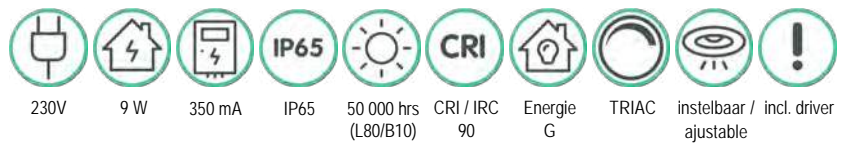

LUNAR

Wandlicht up & down / Applique up & down (3 posities / positions: 35° / 85° - 50° / 50° - 85° / 35°)

	3000K - 400 lm	LUFRW
		LUFRB
		LU1330