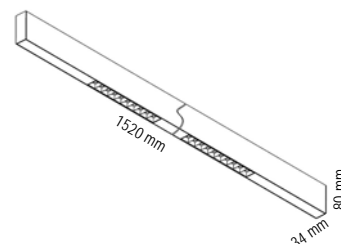

XLINE BEAM 20

3000K - 2 x 1000 lm
3000K - 2 x 1000 lm

XLB252WB
XLB252BB

XLINE BEAM 30

3000K - 3 x 1000 lm
3000K - 3 x 1000 lm

XLB352WB
XLB352BB