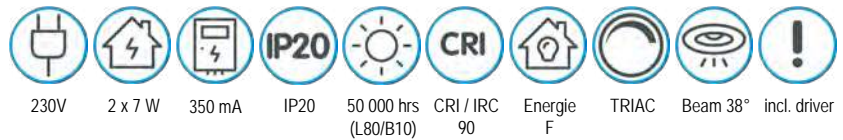

TILT MINI 2

3000K - 2 x 600 lm
2700K - 2 x 540 lm
3000K - 2 x 600 lm
2700K - 2 x 540 lm

TL27W01
TL27W0127
TL27W05
TL27W0527