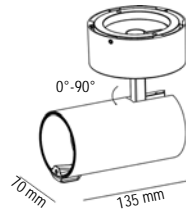

### SMART SURFACE SPOTS DUAL SENSOR 15W

20° - Auto CCT - 1200 lm  
20° - Auto CCT - 1200 lm  
36° - Auto CCT - 1200 lm  
36° - Auto CCT - 1200 lm

SMSFDS1520W  
SMSFDS1520B  
SMSFDS1536W  
SMSFDS1536B

230V 15 W IP20 50 000 hrs (L80/B10) CRI / IRC 95 Energie F ✓ Beam 20° - 36° incl. driver met / avec Proled Smart Control App