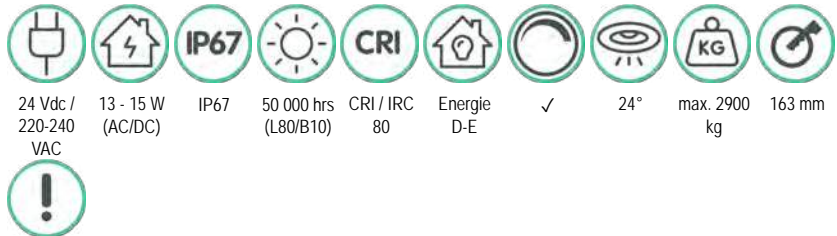

24 Vdc /
220-240
VAC

13 - 15 W
(AC/DC)

IP67

50 000 hrs
(L80/B10)

CRI / IRC
80

Energie
D-E

✓

24°

max. 2900
kg

163 mm

incl. kable / câble 50 cm
incl. recess box