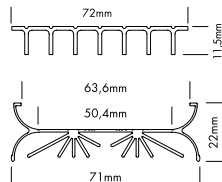

#### COVERS XL-LINE STANDARD

200 cm	vlak helder / plat claire	L69XS3C
300 cm	vlak helder / plat claire	L69XS3CX
200 cm	vlak / plat mat	L69XS3F
300 cm	vlak / plat mat	L69XS3FX
1000 cm*	<b>vlak / plat mat</b>	L69XS3FK
200 cm	vlak opaal / plat opaque	L69XS3M
300 cm	vlak opaal / plat opaque	L69XS3MX
1000 cm*	<b>vlak opaal / plat opaque</b>	L69XS3MK