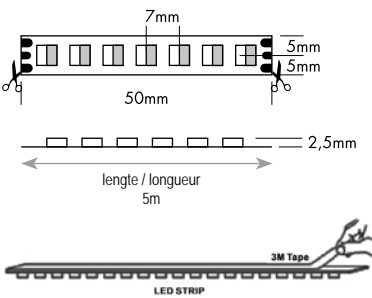

NEW

FLEX STRIP COB DYNAMIC WHITE

2560 SMD LEDs (5m)
Dynamic white

2700K / 6500K - 1400 lm/m

L62CODW

Dynamische kleurinstelling wit van 2700K tot 6500K
Température de couleur réglable de 2700K à 6500K

FLEX STRIP DYNAMIC WHITE 80 2-IN-1

700 SMD LEDs (5m)
Dynamic white

3000K / 6500K - 1950 lm/m

L68208002G

Dynamische kleurinstelling wit van 3000K tot 6500K
Température de couleur réglable de 3000K à 6500K