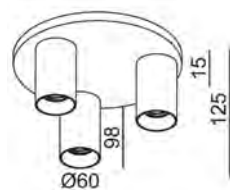

230V 3 x 6 W IP20 30 000 hrs (L80/B10) CRI / IRC 82 Energie F TRIAC Beam 38° incl./excl. LED GU10

Ø250