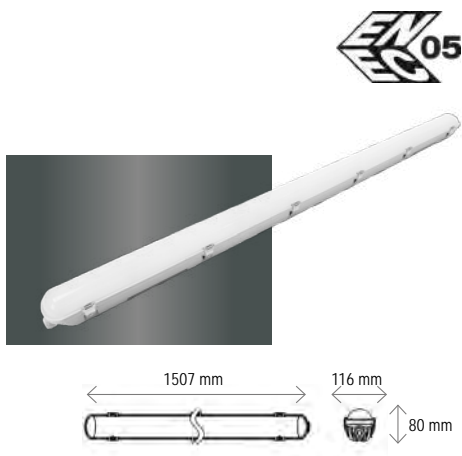

CRI / IRC  
> 80

Energie  
C

X

Beam 110°

IK10

ENEC 05 incl. driver  
incl. CCT &  
power switch