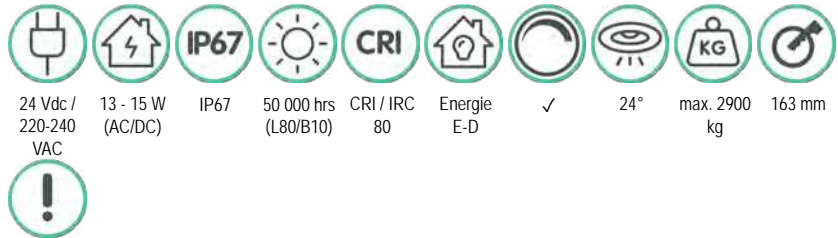

24 Vdc / 220-240 VAC
13 - 15 W (AC/DC)
IP67
50 000 hrs (L80/B10)
CRI / IRC 80
Energie E-D
✓
24°
max. 2900 kg
163 mm

incl. kable / câble 50 cm
incl. recess box