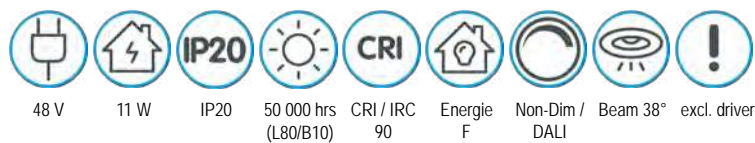

DECORATIEVE RING MOVE / ANNEAU DÉCORATIF MOVE

Ring afzonderlijk te bestellen indien men een andere kleur dan het armatuur wenst.
Anneau à commander séparément si une autre couleur que le luminaire est souhaitée.

ø 52 mm
ø 52 mm
ø 52 mm

LV52IRG
LV52IRW
LV52IRB