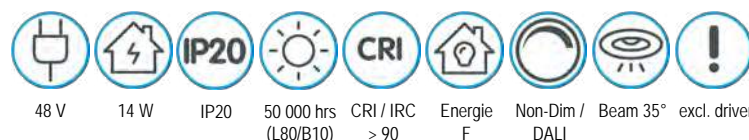

MADISON TWIN 48

Non-dim - 4000K - 2 x 700 lm
Non-dim - 3000K - 2 x 600 lm
Non-dim - 2700K - 2 x 570 lm
Non-dim - 4000K - 2 x 650 lm
Non-dim - 3000K - 2 x 600 lm
Non-dim - 2700K - 2 x 570 lm

LVTM40002W
LVTM30002W
LVTM27002W
LVTM40002B
LVTM30002B
LVTM27002B

DALI - 4000K - 2 x 700 lm
DALI - 3000K - 2 x 600 lm
DALI - 2700K - 2 x 570 lm
DALI - 4000K - 2 x 650 lm
DALI - 3000K - 2 x 600 lm
DALI - 2700K - 2 x 570 lm

LVTM40DA2W
LVTM30DA2W
LVTM27DA2W
LVTM40DA2B
LVTM30DA2B
LVTM27DA2B