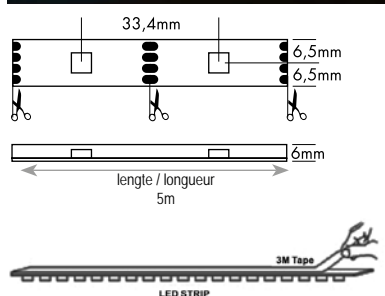

4 kleuren in 1 LED voor pastelkleuren en wit
4 couleurs dans 1 LED pour couleurs pastel et blanc

NEW