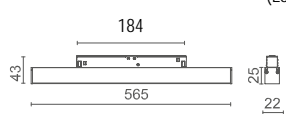

Non-dim - 3000K - 1000 lm	LVTST3000W
Non-dim - 2700K - 950 lm	LVTST2700W
Non-dim - 3000K - 1000 lm	LVTST3000B
Non-dim - 2700K - 950 lm	LVTST2700B
DALI - 3000K - 1000 lm	LVTST30DAW
DALI - 2700K - 950 lm	LVTST27DAW
DALI - 3000K - 1000 lm	LVTST30DAB
DALI - 2700K - 950 lm	LVTST27DAB