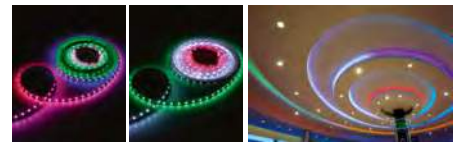

3 kleuren in 1 chip voor perfect gelijkmatige kleurovergangen
3 couleurs dans 1 chip garantissant un changement de couleur uniforme