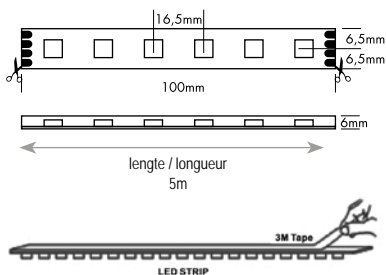

4 kleuren in 1 LED voor pastelkleuren en wit
4 couleurs dans 1 LED pour couleurs pastel et blanc