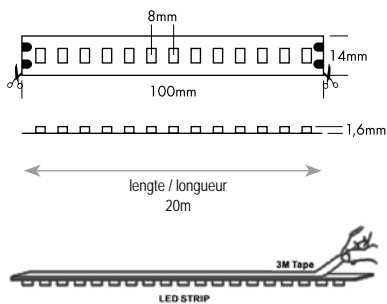

FLEX STRIP DIM-TO-WARM 1400

1400 SMD LEDs (5m)

Dim-to-warm

2400K / 3000K - 1300 lm/m

L6820072G

IP20   24 Vdc   14,4 W / m   280 LEDs / m   5 cm / 14 LEDs   elke / tous les 5m   50 000 hrs (L80/B10)   CRI / IRC 90   Energie G   dimbaar / dimmable

Dimmen kleurtemperatuur (10% = 2400K -> 100% = 3000K)

Gradation température de couleur (10% = 2400K -> 100% = 3000K)

FLEX STRIP XTEND MONO 48V

2600 LEDs (20m)

☐ neutral white

4000K - 1500 lm/m

L6V4808

☐ warm white

3000K - 1450 lm/m

L6V4806

☐ ultra warm

2700K - 1400 lm/m

L6V4826

IP20   48 Vdc   15 W / m   130 LEDs / m   10 cm / 13 LEDs   elke / tous les 20m   50 000 hrs (L80/B10)   CRI / IRC 90   Energie F   dimbaar / dimmable