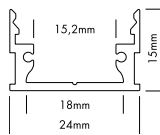

PROLED ALUMINIUM PROFILES MEDIUM

PROFILES M-LINE STANDARD

	200 cm profiel / profil	L690000
	200 cm profiel / profil	L690000W
	200 cm profiel / profil	L690000B
	300 cm profiel / profil	L690000X
	300 cm profiel / profil	L690000WX
	300 cm profiel / profil	L690000BX
	End cap rond	L690R2E
	End cap rond	L690R2EW
	End cap rond	L690R2EB
	End cap vlak / plat	L690S3E
	End cap vlak / plat	L690S3EW
	End cap vlak / plat	L690S3EB
	End cap vierkant / carré	L690S1E
	End cap vierkant / carré	L690S1EW
	End cap vierkant / carré	L690S1EB
	End cap kabeluitgang / sortie câble	L690S3EL
	End cap kabeluitgang / sortie câble	L690S3EWL
	End cap kabeluitgang / sortie câble	L690S3EBL

PROFILES M-LINE LOW

	200 cm profiel / profil	L69B000
	200 cm profiel / profil	L69B000W
	200 cm profiel / profil	L69B000B
	300 cm profiel / profil	L69B000X
	300 cm profiel / profil	L69B000WX
	300 cm profiel / profil	L69B000BX
	End cap rond	L69BR2E
	End cap rond	L69BR2EW
	End cap rond	L69BR2EB
	End cap vlak / plat	L69BS3E
	End cap vlak / plat	L69BS3EW
	End cap vlak / plat	L69BS3EB
	End cap vierkant / carré	L69BS1E
	End cap vierkant / carré	L69BS1EW
	End cap vierkant / carré	L69BS1EB

PROFILES M-LINE EXTRA LOW

	200 cm profiel / profil	L69A000
	200 cm profiel / profil	L69A000W
	300 cm profiel / profil	L69A000X
	300 cm profiel / profil	L69A000WX

PROFILES M-LINE CORNER

	200 cm profiel / profil	L69D000
	200 cm profiel / profil	L69D000W
	300 cm profiel / profil	L69D000X
	300 cm profiel / profil	L69D000WX
	End cap vlak / plat	L69DS3E
	End cap vlak / plat	L69DS3EW