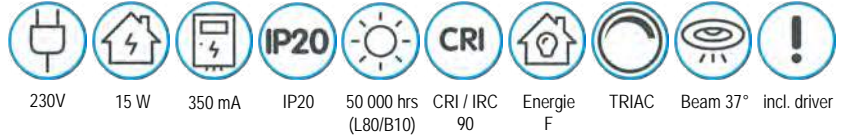

VITA

3000K - 1370 lm
2700K - 1230 lm
3000K - 1370 lm
2700K - 1230 lm

VIT12W30
VIT12W27
VIT12B30
VIT12B27