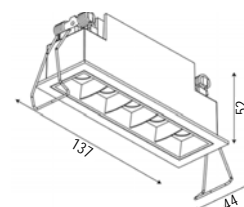

(*): (afhankelijk van gekozen driver / en fonction du driver sélectionné)