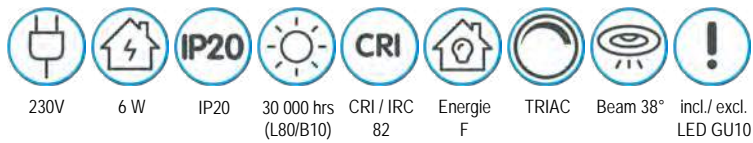

TUBE

3000K - 730 lm
2700K - 660 lm
3000K - 730 lm
2700K - 660 lm
excl. lamp / lampe
excl. lamp / lampe

TU5W30
TU5W27
TU5B30
TU5B27
TU5WZL
TU5BZL