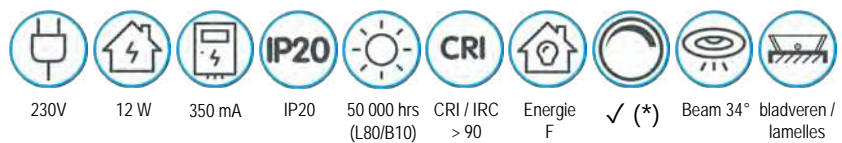

3000K - 1250 lm
2700K - 1050 lm
3000K - 1250 lm
2700K - 1050 lm
3000K - 1250 lm
2700K - 1050 lm
3000K - 1250 lm
2700K - 1050 lm

LVRA1230W
LVRA1227W
LVRA1230B
LVRA1227B
LVRA1230P
LVRA1227P
LVRA1230BR
LVRA1227BR

84 mm excl. driver:
Non-dim:
ref. L52335202G
Triac:
ref. L5233520D3G
DALI:
ref. L523M02DA