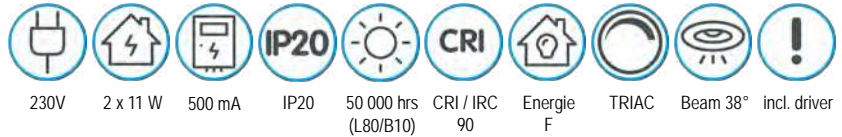

### TILT 2

3000K - 2 x 800 lm  
2700K - 2 x 720 lm  
3000K - 2 x 800 lm  
2700K - 2 x 720 lm

TL29W01  
TL29W0127  
TL29W05  
TL29W0527