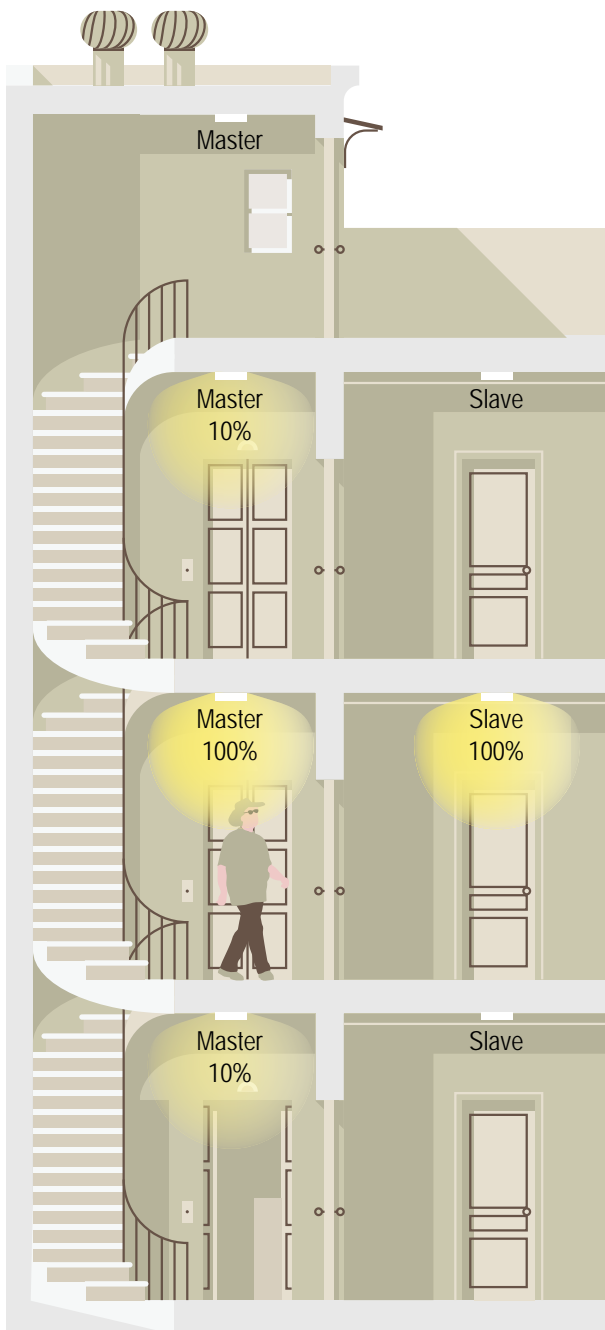

**Crépusculaire** réglable de 5 à 150 lux

**Snooze** réglable de 5 sec à 30 min.

**Signal RF** portée de 50 m dans une espace ouvert

**Possibilité** jusqu'à 32 zones

Slave

Master

Slave

Slave