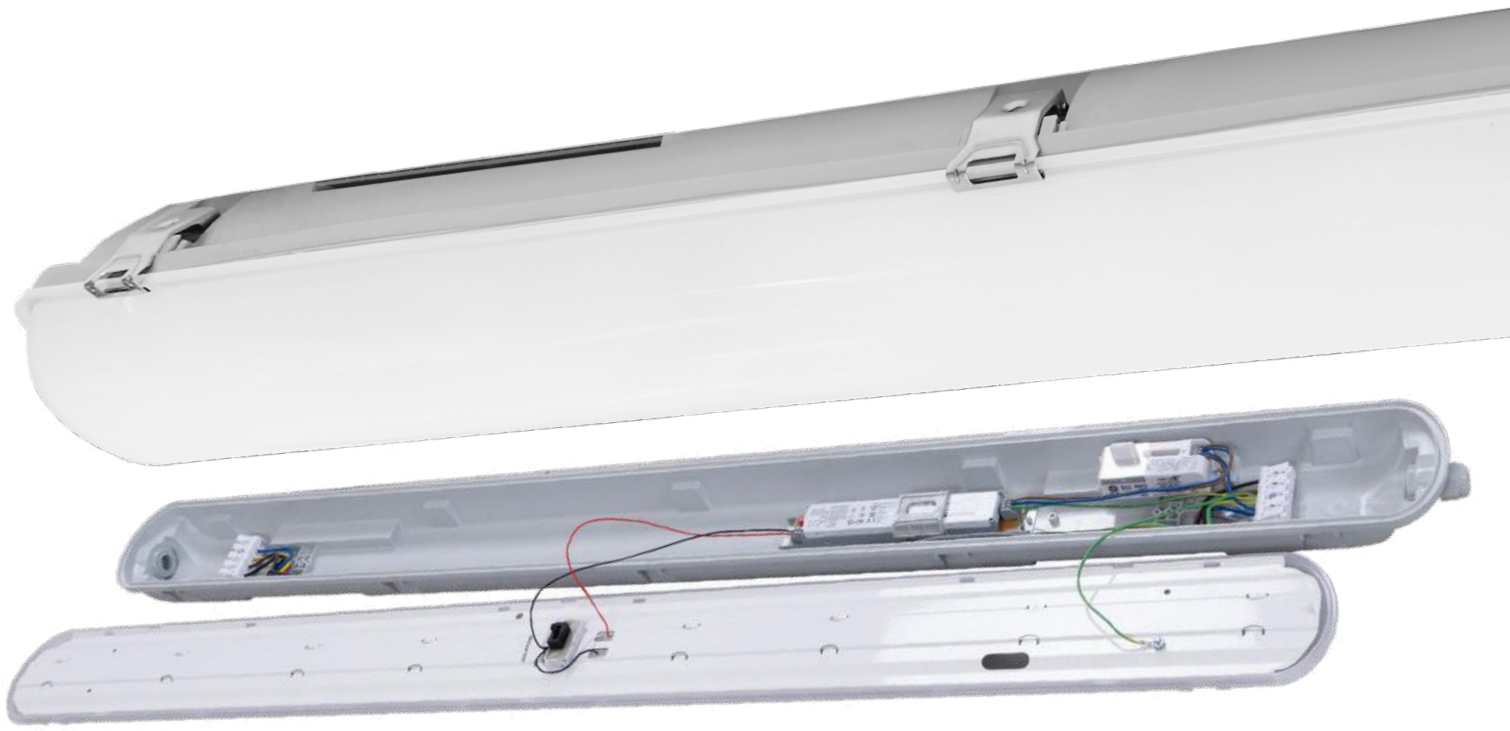

### RADIAL 120 EMERGENCY

120 cm - 3000/4000/5000K - max. 5300/5600/5600 lm

RD12033E

incl. driver, CCT & power switch  
 Bij stroomuitval gaat de batterij 5u mee aan 2W /  
 En cas de coupure de courant : 5h durée de la batterie à 2W  
 Levensduur batterij / durée de vie batterie: 3-5 jaar / 3-5 ans