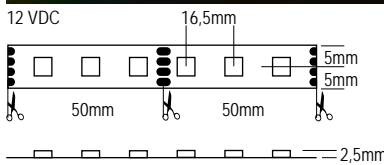

Les FLEX STRIPS DIGITAL sont parfaits pour les applications de pixels. Avec les contrôleurs Digidot C4 (page ...) et Pixel Controller Pro (page ...), chaque segment peut être contrôlé individuellement.

- Chaque puce ou segment de LED est contrôlable numériquement, selon le type de Flex Strip.
- Double ligne de données : en cas de défaillance d'un segment, les données sont transmises au segment suivant.
- 3 couleurs dans une LED, ce qui permet un mélange des couleurs à 100 %.
- Grande flexibilité, adaptable aux formes rondes
- Installation à l'aide d'un ruban adhésif 3M au dos de la bande
- Pour des performances optimales, confiez la programmation de votre Digital Flexstrip à un technicien LED qualifié, expert en configurations informatisées, afin de libérer tout le potentiel de la bande et d'obtenir des expériences d'éclairage personnalisées.