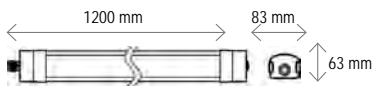

### QUICK CONNECT 120 EMERGENCY

120 cm - 3000/4000/5000K - 4000/4400/4300 lm

QC12036E

230V

35 W

260 mA

IP66

50 000 hrs  
(L80/B10)