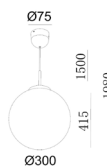

SFERIA S 300

3000K - 1800 lm
2700K - 1800 lm

SFS30030W
SFS30027W