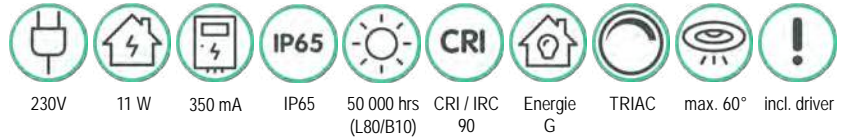

VENUS

Wandlicht 50% up & 50% down / Applique 50% up & 50% down

	3000K - 600 lm	VEO1030W
	2700K - 540 lm	VEO1027W
	3000K - 600 lm	VEO1030B
	2700K - 540 lm	VEO1027B