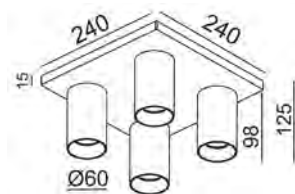

NEW

ORIENT 4 SQUARE

3000K - 4 x 730 lm
2700K - 4 x 660 lm
3000K - 4 x 730 lm
2700K - 4 x 660 lm
excl. lamp / lampe
excl. lamp / lampe

ORSQ45W30
ORSQ45W27
ORSQ45B30
ORSQ45B27
ORSQ45WZL
ORSQ45BZL

230V   4 x 6 W   IP20   30 000 hrs (L80/B10)   CRI / IRC 82   Energie F   TRIAC   Beam 38°   incl./excl. LED GU10