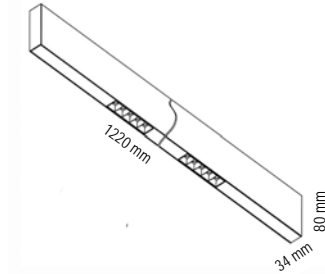

### XLINE BEAM 20

3000K - 2 x 1000 lm  
3000K - 2 x 1000 lm

XLB252WB  
XLB252BB