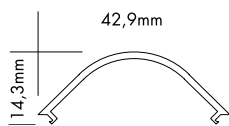

C-Line

Uitermate geschikt voor buitentoepassingen dankzij de cover die over het profiel klikt /
Convient parfaitement aux applications extérieures grâce au couvercle qui s'enclenche sur le profil

PROLED SPECIAL PROFILES C-LINE

PROFILES C-LINE CORNER

	200 cm profiel / profil	L69L000
	300 cm profiel / profil	L69L000X
	End cap triangle	L69L01E
	End cap triangle	L69L01EW
	End cap triangle	L69L01EB
	End cap trapezium	L69L02E
	End cap trapezium	L69L02EW
	End cap ovaal / oval	L69L03E
	End cap ovaal / oval	L69L03EW
	End cap ovaal / oval	L69L03EB

PROLED COVERS PROFILES C-LINE

COVERS C-LINE CORNER

200 cm	triangle helder / claire	L69LC1C
200 cm	triangle mat	L69LC1F
300 cm	triangle mat	L69LC1FX
200 cm	triangle opaal / opaque	L69LC1M
300 cm	triangle opaal / opaque	L69LC1MX
200 cm	triangle zwart / noir	L69LC1B
300 cm	triangle zwart / noir	L69LC1BX
200 cm	trapezium opaal / opaque	L69LC2M
200 cm	ovaal helder / oval claire	L69LC3C
300 cm	ovaal helder / oval claire	L69LC3CX
200 cm	ovaal / oval mat	L69LC3F
300 cm	ovaal / oval mat	L69LC3FX
200 cm	ovaal opaal / oval opaque	L69LC3M
300 cm	ovaal opaal / oval opaque	L69LC3MX
200 cm	ovaal zwart / oval noir	L69LC3B
300 cm	ovaal zwart / oval noir	L69LC3BX

PROLED SPECIAL PROFILES O-LINE

PROFILES O-LINE STANDARD

	200 cm profiel / profil	L69K000
	300 cm profiel / profil	L69K000X
	End cap vlak / plat	L69O53E
	End cap kabeluitgang / sortie câble	L69O53EL
	End cap kabeluitgang / sortie câble	L69O53EWL
	200 cm sliding base O-Line / M-Line	L69O5BS

COVERS O-LINE

200 cm	vlak helder / plat claire	L69KS3C
300 cm	vlak helder / plat claire	L69KS3CX
200 cm	vlak / plat mat	L69KS3F
300 cm	vlak / plat mat	L69KS3FX
200 cm	vlak opaal / plat opaque	L69KS3M
300 cm	vlak opaal / plat opaque	L69KS3MX