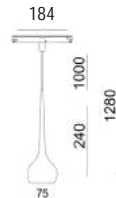

Non-dim - 3000K - 1060 lm
Non-dim - 2700K - 1020 lm
Non-dim - 3000K - 1060 lm
Non-dim - 2700K - 1020 lm

LVTMOS3000W
LVTMOS2700W
LVTMOS3000B
LVTMOS2700B

DALI - 3000K - 1060 lm
DALI - 2700K - 1020 lm
DALI - 3000K - 1060 lm
DALI - 2700K - 1020 lm

LVTMOS30DAW
LVTMOS27DAW
LVTMOS30DAB
LVTMOS27DAB