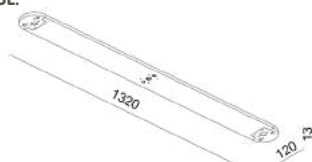

VITA BASE 3L / 5L

Vita Base 3L
Vita Base 5L
Vita Base 3L
Vita Base 5L

VITB3W
VITB5W
VITB3B
VITB5B

Plug & Play:
incl. ingebouwde bekabeling naar alle armaturen
incl. câblage intégré à tous les luminaires

3L: