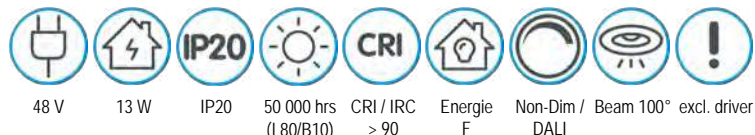

### STRIP 48

Non-dim - 3000K - 1000 lm	LVTST3000W
Non-dim - 2700K - 950 lm	LVTST2700W
Non-dim - 3000K - 1000 lm	LVTST3000B
Non-dim - 2700K - 950 lm	LVTST2700B
DALI - 3000K - 1000 lm	LVTST30DAW
DALI - 2700K - 950 lm	LVTST27DAW
DALI - 3000K - 1000 lm	LVTST30DAB
DALI - 2700K - 950 lm	LVTST27DAB