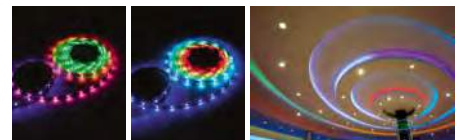

30  
LEDs / m

3.34 cm /  
1 LED

elke / tous  
les 2,5m

50 000 hrs  
(L80/B10)

Energie  
G

dimbaar /  
dimmable

3 kleuren in 1 chip voor perfect gelijkmatige  
kleurovergangen  
3 couleurs dans 1 chip garantissant un changement  
de couleur uniforme