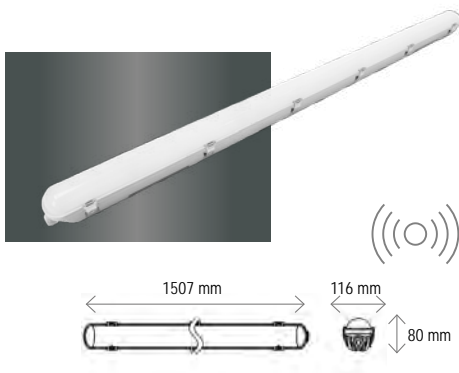

### RADIAL 120 SENSOR

120 cm - 3000/4000/5000K - max. 5300/5600/5600 lm

RD12033S

incl. driver, CCT & power switch  
sensor min. 1m - max. 8m