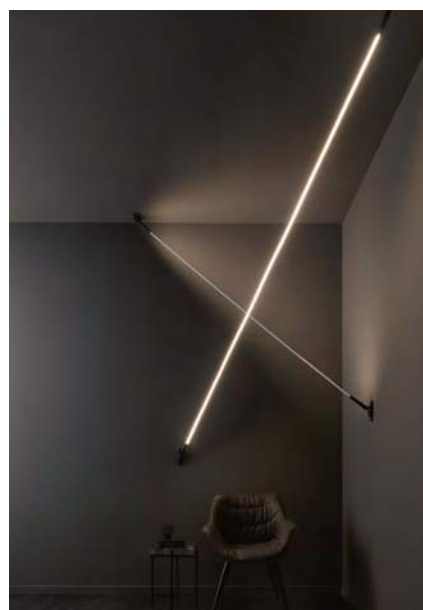

Flex Line Porter

Vrij zwevend montagesysteem, perfect geschikt om ruimtelijke effecten mee te creëren - dat is de Flex Line Porter.

- Slim en veelzijdig montagesysteem voor bijna elke Flex Strip in het assortiment.
- Voor creatieve ruimte- of accentverlichting en design.
- Combineert klassiek en modern.
- Lage planning- en budgetvereisten.
- Kan ook worden gebruikt als ruimteverdeler.
- Flexibele montage in elke richting: verticaal, horizontaal of diagonaal.
- Tot 20 meter lengte, afhankelijk van de gebruikte Flex Strip.
- Perfect voor gebruik in lofts, voor gewelven, trappenhuisen en ruimtes met hoge plafonds.

Une lumière flottante indépendante de la capacité de la pièce, c'est le Flex Line Porter.

- *Système de montage astucieux et polyvalent pour presque toutes les Flex Strips de la gamme.*
- *Pour un éclairage d'ambiance ou d'accentuation créatif.*
- *Combine le classique et le moderne.*
- *Peu d'exigences de planification et de budget.*
- *Peut également être utilisé comme séparateur de pièce.*
- *Montage flexible dans toutes les directions : verticale, horizontale ou diagonale.*
- *Jusqu'à 20 mètres de longueur, en fonction du Flex Strip utilisé.*
- *Parfait pour les lofts, les voûtes, les escaliers et les pièces à haut plafond.*
- *L'alimentation électrique peut être personnalisée.*
- *Disponible en option avec une émission de lumière à 360°.*

FLEX LINE PORTER MOUNTING KIT

6m
12m
20m

L6C0600B
L6C1200B
L6C2000B