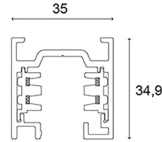

POWER CONNECTOR / CONNECTEUR D'ALIMENTATION

	links / gauche	3PCONLW
	rechts / droite	3PCONRW
	links / gauche	3PCONLB
	rechts / droite	3PCONRB