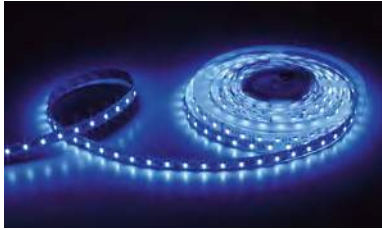

FLEX STRIP RGBW 4-IN-1

300 SMD RGB LEDs (5m)

RGBW	2700K - 1170 lm/m	L65D826
RGBW	4000K - 1170 lm/m	L65D808
RGBW	6500K - 1170 lm/m	L65D804

4 kleuren in 1 LED voor pastelkleuren en wit
4 couleurs dans 1 LED pour couleurs pastel et blanc

NEW

FLEX STRIP HD RGB+CCT 5-IN-1

300 SMD RGB LEDs (5m)

RGB + CCT	2400K / 6500K - 1600 lm/m	L65D906

5 kleuren in 1 LED voor pastelkleuren en regelbare kleurtemperatuur
5 couleurs dans 1 LED pour couleurs pastel et température de couleur réglable