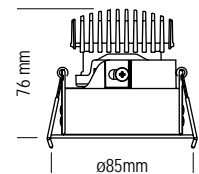

(*): (afhankelijk van gekozen driver / en fonction du driver sélectionné)