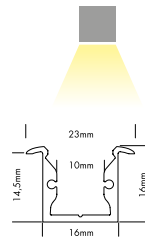

S-Line

PROLED ALUMINIUM PROFILES SMALL

PROFILES S-LINE LOW

	200 cm profil / profil	L692000
	200 cm profil / profil	L692000W
	200 cm profil / profil	L692000B
	300 cm profil / profil	L692000X
	300 cm profil / profil	L692000WX
	300 cm profil / profil	L692000BX
	End cap rond	L692R2E
	End cap rond	L692R2EW
	End cap vlak / plat	L692S3E
	End cap vlak / plat	L692S3EW
	End cap vlak / plat	L692S3EB
	End cap kabeluitgang / sortie câble	L692S3EL
	End cap kabeluitgang / sortie câble	L692S3EWL
	End cap kabeluitgang / sortie câble	L692S3EBL

PROFILES S-LINE REC

	200 cm profil / profil	L695000
	200 cm profil / profil	L695000W
	300 cm profil / profil	L695000X
	300 cm profil / profil	L695000WX
	End cap vlak / plat	L695S3E
	End cap vlak / plat	L695S3EW
	End cap kabeluitgang / sortie câble	L695S3E
	End cap kabeluitgang / sortie câble	L695S3EW

PROFILES S-LINE CORNER

	200 cm profil / profil	L693000
	200 cm profil / profil	L693000W
	300 cm profil / profil	L693000X
	300 cm profil / profil	L693000WX
	End cap vlak / plat	L693S3E
	End cap vlak / plat	L693S3EW

PROFILES S-LINE FLAT RECESS

	200 cm profil / profil	L695FO
	200 cm profil / profil	L695FOW
	200 cm profil / profil	L695FOB
	300 cm profil / profil	L695FOX
	300 cm profil / profil	L695FOWX
	300 cm profil / profil	L695FOBX
	End cap vlak / plat	L695FS3E
	End cap vlak / plat	L695FS3EW
	End cap vlak / plat	L695FS3EB

PROFILES S-LINE LOW 24 CONNECTABLE

	200 cm profil / profil	L692200
	200 cm profil / profil	L692200W
	300 cm profil / profil	L692200X
	300 cm profil / profil	L692200WX
	End cap rond	L6922R2E
	End cap rond	L6922R2EW
	End cap vlak / plat	L6922S3E
	End cap vlak / plat	L6922S3EW