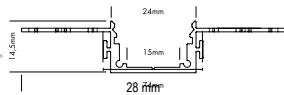

M-Line

PROLED SPECIAL PROFILES MEDIUM

PROFILES M-LINE H

	200 cm profiel / profil	L69H000
	200 cm profiel / profil	L69H000W
	200 cm profiel / profil	L69H000B
	300 cm profiel / profil	L69H000X
	300 cm profiel / profil	L69H000WX
	300 cm profiel / profil	L69H000BX
	End cap rond	L69HR2E
	End cap rond	L69HR2EW
	End cap rond	L69HR2EB
	End cap vlak / plat	L69HS3E
	End cap vlak / plat	L69HS3EW
	End cap vlak / plat	L69HS3EB
	End cap vierkant / carré	L69HS1E
	End cap vierkant / carré	L69HS1EW
	End cap vierkant / carré	L69HS1EB
	End cap lens / lentille 45°	L69HL45E
	End cap lens / lentille 45°	L69HL45EW
	End cap lens / lentille 45°	L69HL45EB
	200 cm montageprofiel / profil de montage	L690004

PROFILES M-LINE DRYWALL

	200 cm profiel / profil	L6900DL
	End cap vlak / plat	L6900DE