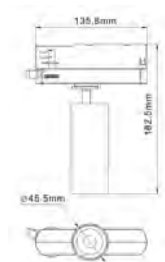

230 V   9 W   IP20   50 000 hrs (L80/B10)   CRI / IRC 82   Energie E   TRIAC   Beam 36°   incl. 3Ph adapter

DRUM 3F MINI GU10

3000K - 730 lm
2700K - 660 lm
excl. lamp / lampe
3000K - 730 lm
2700K - 660 lm
excl. lamp / lampe

DR3FGU1030W
DR3FGU1027W
DR3FGU10WZL
DR3FGU1030B
DR3FGU1027B
DR3FGU10BZL