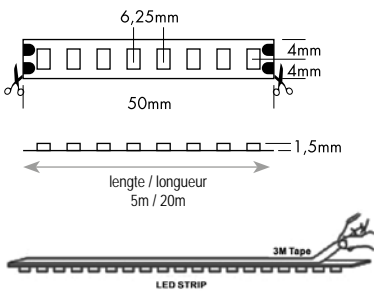

NEW

FLEX STRIP 800 ENERGY MONO

800 SMD LEDs (5m)

☐	cold white	6000K - 1100 lm/m	L66804E
☐	neutral white	4000K - 1100 lm/m	L66808E
☐	warm white	3000K - 1050 lm/m	L66806E
☐	ultra warm	2700K - 950 lm/m	L66826E
☐	soft warm	2400K - 900 lm/m	L66836E
☐	ambiance warm	2100K - 750 lm/m	L66846E

3200 SMD LEDs (20m)

☐	neutral white	4000K - 1100 lm/m	L66808EK
☐	warm white	3000K - 1050 lm/m	L66806EK
☐	ultra warm	2700K - 950 lm/m	L66826EK

IP20   24 Vdc   7,5 W / m   160 LEDs / m   5 cm / 8 LEDs   elke / tous les 5m   50 000 hrs (L80/B10)   CRI / IRC 90   Energie D-E-F   dimbaar / dimmable

FLEX STRIP 800 MONO

800 SMD LEDs (5m)

☐	cold white	6000K - 1400 lm/m	L68904
☐	neutral white	4000K - 1400 lm/m	L68908
☐	warm white	3000K - 1300 lm/m	L68906
☐	ultra warm	2700K - 1200 lm/m	L68926
☐	soft warm	2400K - 1100 lm/m	L68936
☐	ambiance warm	2100K - 900 lm/m	L68946

3200 SMD LEDs (20m)

☐	neutral white	4000K - 1400 lm/m	L68908K
☐	warm white	3000K - 1300 lm/m	L68906K
☐	ultra warm white	2700K - 1200 lm/m	L68926K

IP20   24 Vdc   10 W / m   160 LEDs / m   5 cm / 8 LEDs   elke / tous les 5m   50 000 hrs (L80/B10)   CRI / IRC 90   Energie E-F-G   dimbaar / dimmable