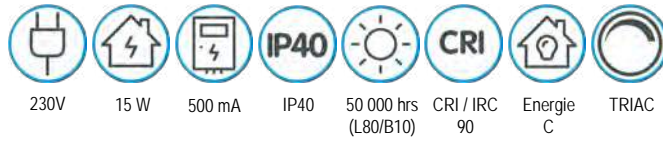

### SFERIA S 200

3000K - 1200 lm  
2700K - 1200 lm

SFS20030W  
SFS20027W

NEW

kabel 1,5 m, verstelbaar / cable 1,5 m, adjustable