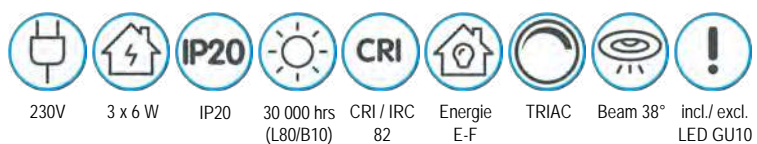

DECORATIEVE RING / ANNEAU DÉCORATIF / HONEYCOMB

Ring afzonderlijk te bestellen indien men een andere kleur dan het armatuur wenst.
Anneau à commander séparément si une autre couleur que le luminaire est souhaitée.

ø 60 mm
ø 60 mm
ø 60 mm
ø 60 mm

LV60MMG
LV60MMW
LV60MMB
DRHC1022