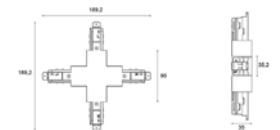

FLEXIBLE CONNECTOR / CONNECTEUR FLEXIBLE

3FLCONW
3FLCONB