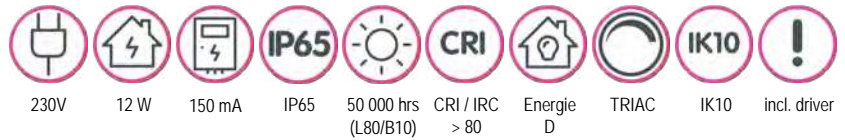

MOON PREMIUM EMERGENCY

3000K - 1000 lm
3000K - 1000 lm

MNPE25012W
MNPE25012B