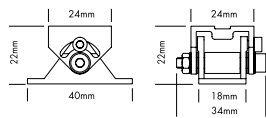

Accessoires

MOUNTING CLIPS

Richtbare steun voor aluminium profielen M-Line Standard en M-Line Low.
Support orientable pour profils aluminium M-Line Standard et M-Line Low.

	1 st. / pc.	L690006
	1 st. / pc.	L690006W
	1 st. / pc.	L690006B