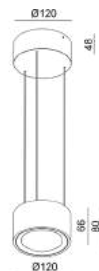

230V 22 W 600 mA IP20 50 000 hrs (L80/B10) CRI / IRC 90 Energie F TRIAC 120° up / 37° down incl. driver