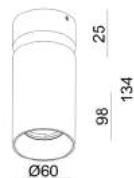

3000K - 730 lm
2700K - 660 lm
3000K - 730 lm
2700K - 660 lm
3000K - 730 lm
2700K - 660 lm
3000K - 730 lm
2700K - 660 lm
excl. lamp / lampe
excl. lamp / lampe
excl. lamp / lampe
excl. lamp / lampe

Orr15W30
Orr15W27
Orr15B30
Orr15B27
Orr15P30
Orr15P27
Orr15BR30
Orr15BR27
Orr15WZL
Orr15BZL
Orr15PZL
Orr15BRZL