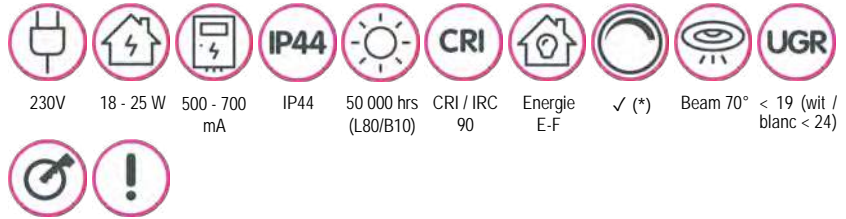

### ARENA 150

4000K - 2100/2900 lm  
 3000K - 1900/2700 lm  
 4000K - 1470/2030 lm  
 3000K - 1330/1890 lm

L7A150W87  
 L7A150W67  
 L7A150B87  
 L7A150B67

230V 18 - 25 W 500 - 700 mA IP44 50 000 hrs (L80/B10) CRI / IRC 90 Energie E-F ✓ (\*) Beam 70° < 19 (wit / blanc < 24) UGR