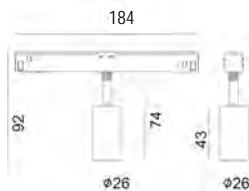

48 V   3 W   IP20   50 000 hrs (L80/B10)   CRI / IRC 90   Energie G   Non-Dim / DALI   Beam 23°   excl. driver