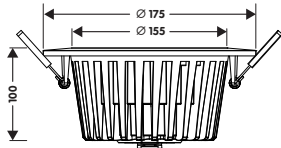

MACROS 30 PRO

3000K - 3500 lm

MC30W301

230V 30 W 750 mA IP44 50 000 hrs (L80/B10) CRI / IRC > 80 Energie D X Beam 60° IK08

< 19 vliederveren / ressorts 155 mm incl. driver

MACROS 36 PRO

3000K - 4300 lm

MC36W301

230V 36 W 1000 mA IP44 50 000 hrs (L80/B10) CRI / IRC > 80 Energie D X Beam 60° IK08

< 19 vliederveren / ressorts 175 mm incl. driver