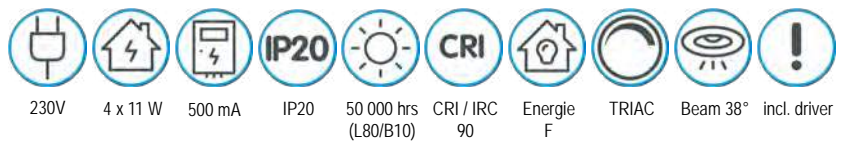

TILT 4

3000K - 4 x 800 lm
2700K - 4 x 720 lm
3000K - 4 x 800 lm
2700K - 4 x 720 lm

TL49W01
TL49W0127
TL49W05
TL49W0527