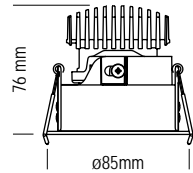

NEW

30°-35°

FLEXIO SWIVEL WIT / BLANC

3000K - 900 lm
2700K - 800 lm
3000K - 900 lm
2700K - 800 lm
3000K - 900 lm
2700K - 800 lm
3000K - 900 lm
2700K - 800 lm

L7FLWDW06X
L7FLWDW26X
L7FLWDB06X
L7FLWDB26X
L7FLWDC06X
L7FLWDC26X
L7FLWDG06X
L7FLWDG26X

230V 11 W 350 mA IP20 50 000 hrs (L80/B10) CRI / IRC 90 Energie F ✓ (*) Beam 18° - X = 1 = 18°
25-35-50° X = 2 = 25°
X = 3 = 35°
X = 5 = 50°

75 mm vlinder-
ren/ressorts excl. driver:
Non-dim:
ref. L52335202G
Triac:
ref. L5233520D3G
DALI:
ref. L523M02DA

NEW

30°-35°

FLEXIO SWIVEL ZWART / NOIR

3000K - 900 lm
2700K - 800 lm
3000K - 900 lm
2700K - 800 lm
3000K - 900 lm
2700K - 800 lm
3000K - 900 lm
2700K - 800 lm

L7FLBDW06X
L7FLBDW26X
L7FLBDB06X
L7FLBDB26X
L7FLBDC06X
L7FLBDC26X
L7FLBDG06X
L7FLBDG26X

230V 11 W 350 mA IP20 50 000 hrs (L80/B10) CRI / IRC 90 Energie F ✓ (*) Beam 18° - X = 1 = 18°
25-35-50° X = 2 = 25°
X = 3 = 35°
X = 5 = 50°

75 mm vlinder-
ren/ressorts excl. driver:
Non-dim:
ref. L52335202G
Triac:
ref. L5233520D3G
DALI:
ref. L523M02DA

(*): (afhankelijk van gekozen driver / en fonction du driver sélectionné)