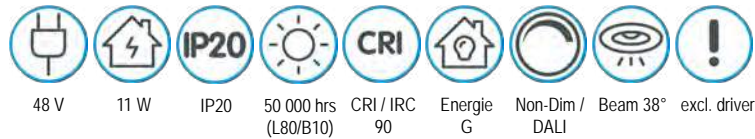

LVTMO30DAW  
 LVTMO27DAW  
 LVTMO30DAB  
 LVTMO27DAB

kabel 1,5 m, verstelbaar / câble 1,5 m, ajustable