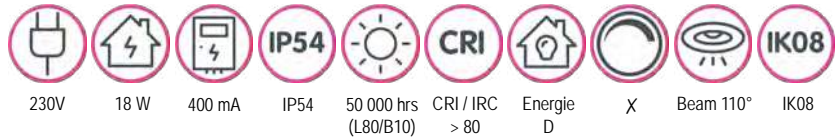

### MOON EMERGENCY 240

Non-Dim -3CCT: 2700K-3000K-4000K - 1600 lm  
Non-Dim -3CCT: 2700K-3000K-4000K - 1600 lm

MN24018WECCT  
MN24018WBECCT

incl. driver

Bij stroomuitval gaat de batterij 3u mee aan 350 lm /  
En cas de coupure de courant : 3h durée de la batterie à 350 lm  
Levensduur batterij / durée de vie batterie: 2 jaar / 2 ans