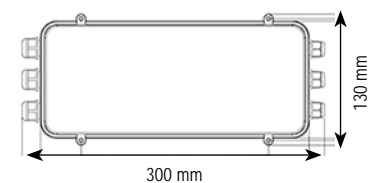

Emergency Unit

Met de Emergency Unit kan u elk stroomgestuurd armatuur omzetting in noodverlichting. Als de stroom uitvalt, neemt de batterij het over. Gedurende 3 uur geeft de batterij een vermogen van 2.5W.

Avec l'unité d'urgence, vous pouvez convertir n'importe quel luminaire à commande électrique en éclairage de secours. En cas de panne de courant, la batterie prend le relais. Pendant 3 heures, la batterie délivre une puissance de 2,5 W.

EMERGENCY UNIT

2.5 W Emergency Power Output

UEB3000

Input:
230V -
50/60 Hz

Ouput: 20 - Type: 3000
60 Vdc mAH - 3.2
Vdc

IP40

Bij stroomuitval gaat de batterij 3u mee aan 2.5 W
En cas de coupure de courant: 3h durée de la batterie à 2.5 W