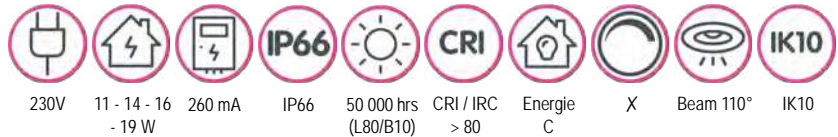

### RADIAL 60

60 cm - 3000/4000/5000K - max. 2550/2800/2750 lm

RD6018

230V

11 - 14 - 16  
- 19 W

260 mA

IP66

50 000 hrs  
(L80/B10)