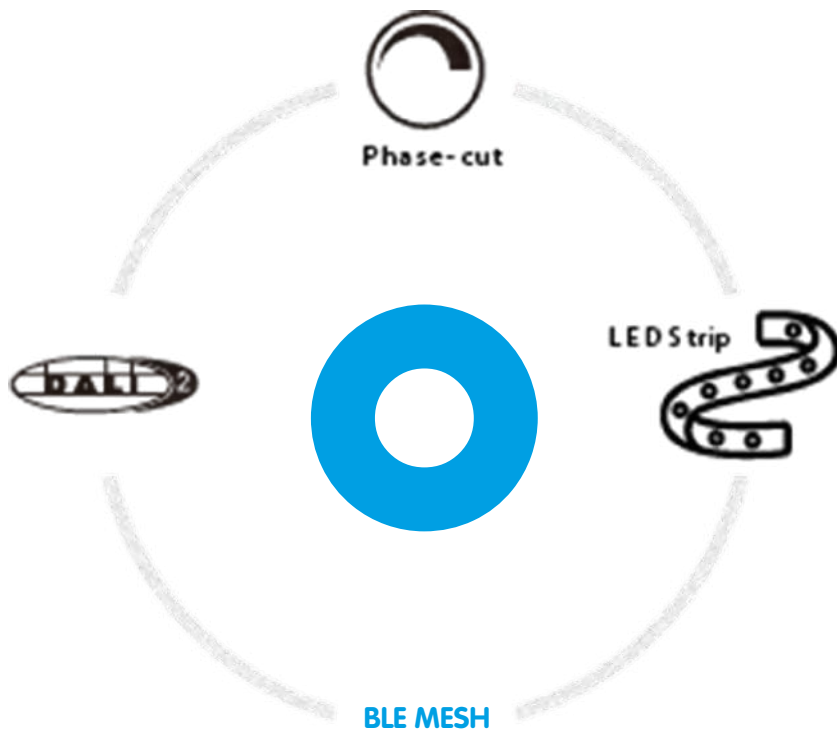

Smart Controllers

Om andere traditionele verlichtingsproducten toe te voegen aan dezelfde draadloze bediening, sluit je ze aan op 'Smart Controller DALI - RGBCW of TRIAC'. Deze controllers bieden draadloze bediening via een Bluetooth-verbinding, inclusief aan/uit-, dim-, tuning- en kleurveranderingsfuncties binnen een onderling bereik van 20 meter.

Pour ajouter d'autres produits d'éclairage traditionnels au même contrôle sans fil, connectez-les au «Smart Controller DALI - RGBCW ou TRIAC». Ces contrôleurs offrent un contrôle sans fil via une connexion Bluetooth, y compris des fonctions d'allumage/extinction, de gradation, de réglage et de changement de couleur dans un rayon mutuel de 20 mètres.