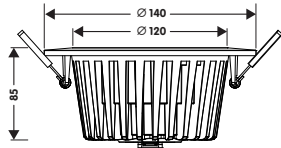

### MACROS 24 FROST

3000K - 2500 lm

DL-M24W1608-01

230V	24 W	600 mA	IP44	50 000 hrs (L80/B10)	CRI / IRC > 80	Energie D	X	Beam 100°	vliederveren / ressorts
195 mm	incl. driver								