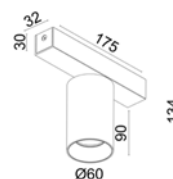

3000K - 730 lm
2700K - 660 lm
3000K - 730 lm
2700K - 660 lm
3000K - 730 lm
2700K - 660 lm
3000K - 730 lm
2700K - 660 lm
excl. lamp / lampe
excl. lamp / lampe
excl. lamp / lampe
excl. lamp / lampe

OR15W30
OR15W27
OR15B30
OR15B27
OR15P30
OR15P27
OR15BR30
OR15BR27
OR15WZL
OR15BZL
OR15PZL
OR15BRZL