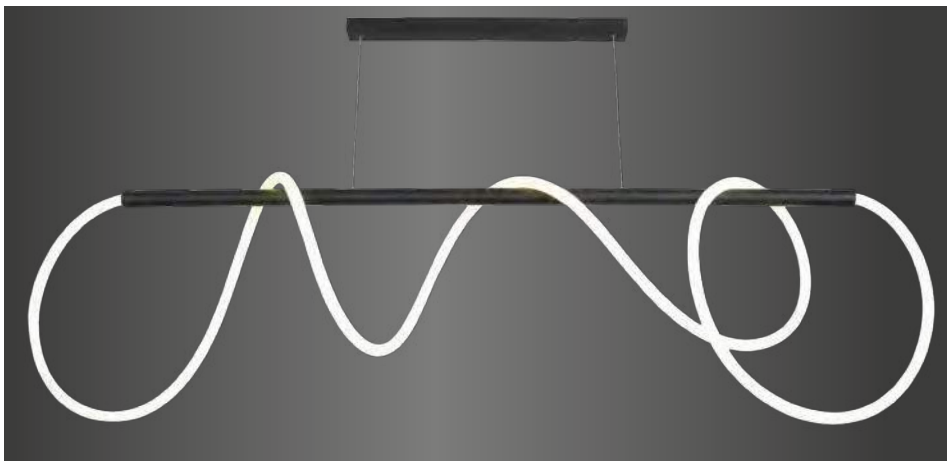

NEW

plafondplaatje / canopée:
600 mm x 48 mm x 30 mm
+ bar: Ø 28 mm x 1500 mm

OPAL LINOTOPUS

	Non-Dim - 3000K - 5000 lm	L6OP7L06W
	Non-Dim - 2700K - 4750 lm	L6OP7L26W
	Non-Dim - 3000K - 5000 lm	L6OP7L06B
	Non-Dim - 2700K - 4750 lm	L6OP7L26B

	DALI - 3000K - 5000 lm	L6OP7L06WDA
	DALI - 2700K - 4750 lm	L6OP7L26WDA
	DALI - 3000K - 5000 lm	L6OP7L06BDA
	DALI - 2700K - 4750 lm	L6OP7L26BDA

IP20
220 240 Vdc
72 W
50 000 hrs (L80/B10)
CRI / IRC 90
Energie F
Non-dim / DALI
gebruiksklaar armatuur / luminaire prêt - incl. OPAL SHAPE 5m + plafondplaatje / canopée + driver