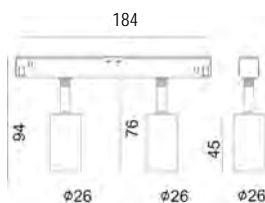

48 V   5 W   IP20   50 000 hrs (L80/B10)   CRI / IRC 90   Energie G   Non-Dim / DALI   Beam 23°   excl. driver