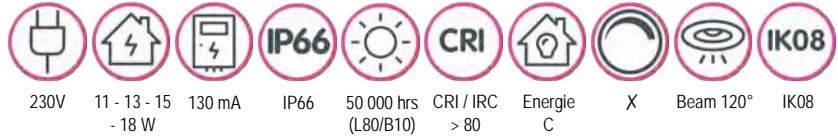

RADIAL SLIM 60

60 cm - 4000K - 1500/1750/2000/2400 lm

RDS6018K4

230V

11 - 13 - 15
- 18 W

130 mA

IP66

50 000 hrs
(L80/B10)

CRI / IRC
> 80

Energie
C

X

Beam 120°

IK08

ENEC 05 incl. driver
& power
switch