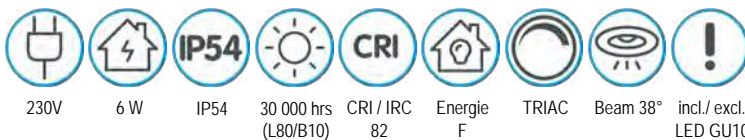

DECORATIEVE RING DRUM MINI / ANNEAU DÉCORATIF DRUM MINI

Ring afzonderlijk te bestellen indien men een andere kleur dan het armatuur wenst.
Anneau à commander séparément si une autre couleur que le luminaire est souhaitée.

ø 60 mm
ø 60 mm
ø 60 mm

LV60MMG
LV60MMW
LV60MMB