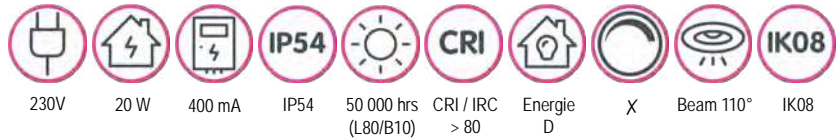

incl. driver

Bij stroomuitval gaat de batterij 3u mee aan 350 lm /
En cas de coupure de courant : 3h durée de la batterie à 350 lm
Levensduur batterij / durée de vie batterie: 2 jaar / 2 ans