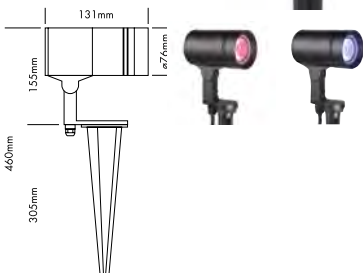

GARDEN SPOT LIGHT 1 X 3W

3000K - 200 lm - 24 Vdc
3000K - 200 lm - 220 VAC
30° - R+G+B - 110 lm - 24 Vdc
grondpin / piquet

L173163B
L173163BAC
L17318B
L1731M

24 Vdc / 100-240 VAC
2,5 - 4 W (RGB)
IP65
50 000 hrs (L80/B10)
CRI / IRC 80
Energie E-D
✓
30°
incl. kable / cable 2 m

GARDEN SPOT LIGHT COB 8

5000K - 650 lm - 24 Vdc
3000K - 1000 lm - 24 Vdc
3000K - 1000 lm - 220 VAC
R+G+B+W - 230 lm - 24 Vdc

L173GCB084
L173GCB086
L173GCB086AC
L173GRW0

24 Vdc / 100-240 VAC
9 - 11W (AC/DC) RGB 8W
IP65
50 000 hrs (L80/B10)
CRI / IRC 80
Energie D-G
X
20° - 30°
incl. kable / cable 50 cm
incl. grondpin / piquet