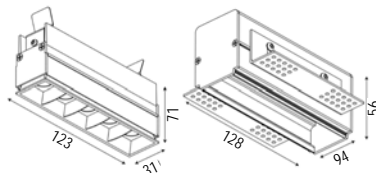

XLINE AXXENT 3 TRIMLESS

3000K - 600 lm

AX32BTR

230V

6 W

700 mA

UGR < 18

50 000 hrs
(L80/B10)

CRI / IRC
> 90

Energie
E

✓ (*)

Beam 50°

incl. montagekit / kit de montage
excl. driver:
Non-dim:
ref. L52370122G
Triac:
ref. L5237009D3G
DALI:
ref. L50LCM02D

XLINE AXXENT 5 TRIMLESS

3000K - 1000 lm

AX52BTR

230V

10 W

700 mA

UGR < 18

50 000 hrs
(L80/B10)

CRI / IRC
> 90

Energie
E

✓ (*)

Beam 50°

incl. montagekit / kit de montage
excl. driver:
Non-dim:
ref. L52370122G
Triac:
ref. L5237012D3G
DALI:
ref. L50LCM02D