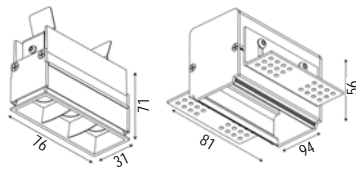

XLINE AXXENT 3 TRIMLESS

3000K - 600 lm

AX32BTR

230V

6 W

700 mA

UGR < 18

50 000 hrs
(L80/B10)

CRI / IRC
> 90

Energie
E

✓ (*)

Beam 50°

incl. montagekit / kit de montage
excl. driver:
Non-dim:
ref. L52370122G
Triac:
ref. L5237009D3G
DALI:
ref. L50LCM02D

XLINE AXXENT 5 TRIMLESS

3000K - 1000 lm

AX52BTR

230V

10 W

700 mA

UGR < 18

50 000 hrs
(L80/B10)

CRI / IRC
> 90

Energie
E

✓ (*)

Beam 50°

incl. montagekit / kit de montage
excl. driver:
Non-dim:
ref. L52370122G
Triac:
ref. L5237012D3G
DALI:
ref. L50LCM02D