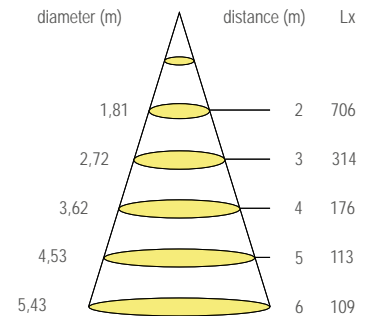

MACROS 15 PRO

3000K - 1500 lm

MC15W301

230V 15 W 350 mA IP44 50 000 hrs (L80/B10) CRI / IRC > 80 Energie D X Beam 60° IK08

< 19 vlinder-
veren /
ressorts 120 mm incl. driver

MACROS 24 PRO

3000K - 2700 lm

MC24W301

230V 24 W 600 mA IP44 50 000 hrs (L80/B10) CRI / IRC > 80 Energie D X Beam 60° IK08

< 19 vlinder-
veren /
ressorts 155 mm incl. driver