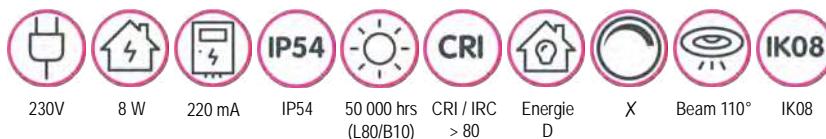

MOON 145

Non-Dim - 3CCT 2700K-3000K-4000K - 750 lm
Non-Dim - 3CCT 2700K-3000K-4000K - 750 lm

MN1458WCCT
MN1458WBCCT