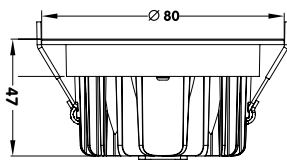

CREATOS MINI FROST

3000K - 700 lm

CF39501

230V

7 W

300 mA

IP54

50 000 hrs
(L80/B10)

CRI / IRC
> 90

Energie
F

X

Beam 120°

vliederveren /
ressorts

65 mm incl. driver

CREATOS MINI

3000K - 700 lm

CC59001

230V

10 W

240 mA

IP20

50 000 hrs
(L80/B10)

CRI / IRC
> 90

Energie
F

X

Beam 38°

vliederveren /
ressorts

65 mm incl. driver