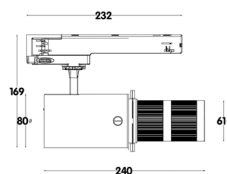

### SMART TRACKLIGHT FRAMER

Auto CCT - 700 lm

SMFT30B

230V 30 W IP20 50 000 hrs (L80/B10) CRI / IRC 95 Energie F ✓ Beam 25° - 40° incl. driver met / avec Proled Smart Control App

**NEW**