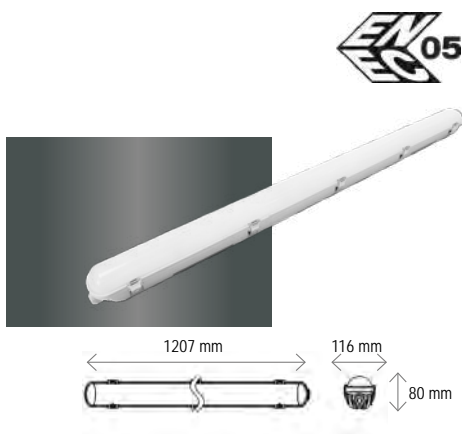

CRI / IRC  
> 80

Energie  
C

X

Beam 110°

IK10

ENEC 05 incl. driver  
incl. CCT &  
power switch