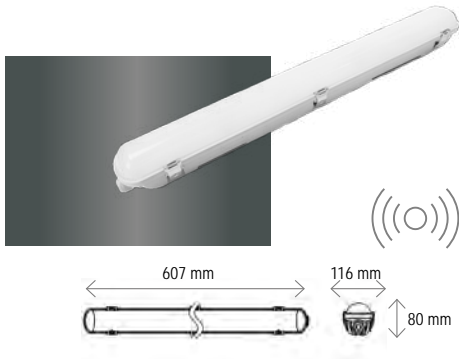

CRI / IRC  
> 80

Energie  
C

X

Beam 110°

IK10

ENEC 05 incl. driver  
incl. CCT &  
power switch