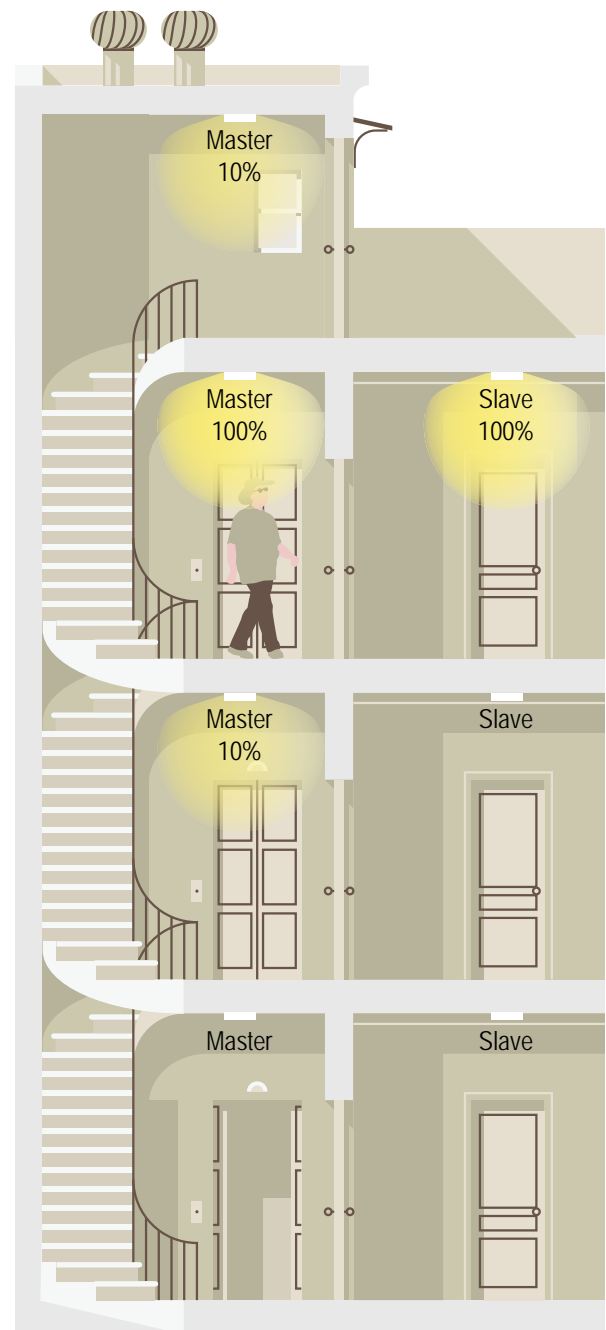

**Crépusculaire** réglable de 5 à 150 lux

**Snooze** réglable de 5 sec à 30 min.

**Signal RF** portée de 50 m dans une espace ouvert

**Possibilité** jusqu'à 32 zones

Slave

Master

Slave

Slave