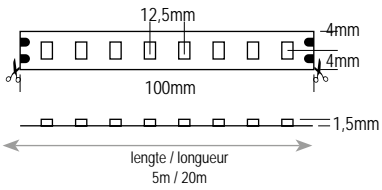

IP20	24 Vdc	8 W / m	180 LEDs / m	5 cm / 9 LEDs	elke / tous les 5m	50 000 hrs (L80/B10)	CRI / IRC 90	Energie B-C	dimbaar / dimmable

**NEW**