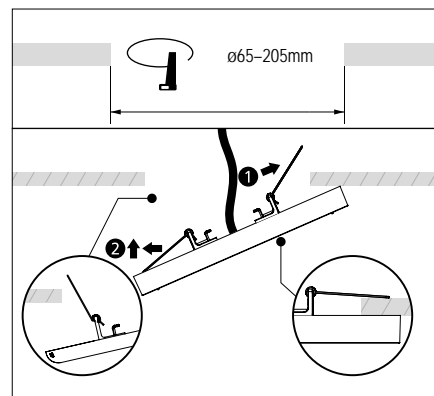

### MOON ADJUST 300

2CCT: 3000K-4000K - 2300-2700 lm

MNA30022WCCT

incl. driver ook geschikt voor inbouw / convient également à l'installation encastré 120 - 260 mm

Opbouwmontage / montage apparent

Inbouwmontage / montage encastré