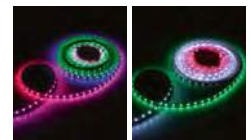

3 kleuren in 1 chip voor perfect gelijkmatige kleurovergangen
3 couleurs dans 1 chip garantissant un changement de couleur uniforme