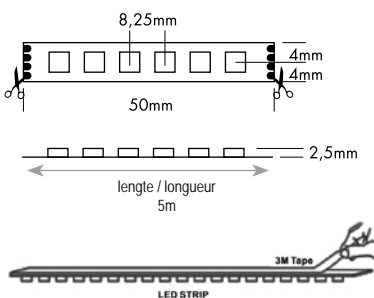

3 kleuren in 1 chip voor perfect gelijkmatige kleurovergangen
3 couleurs dans 1 chip garantissant un changement de couleur uniforme