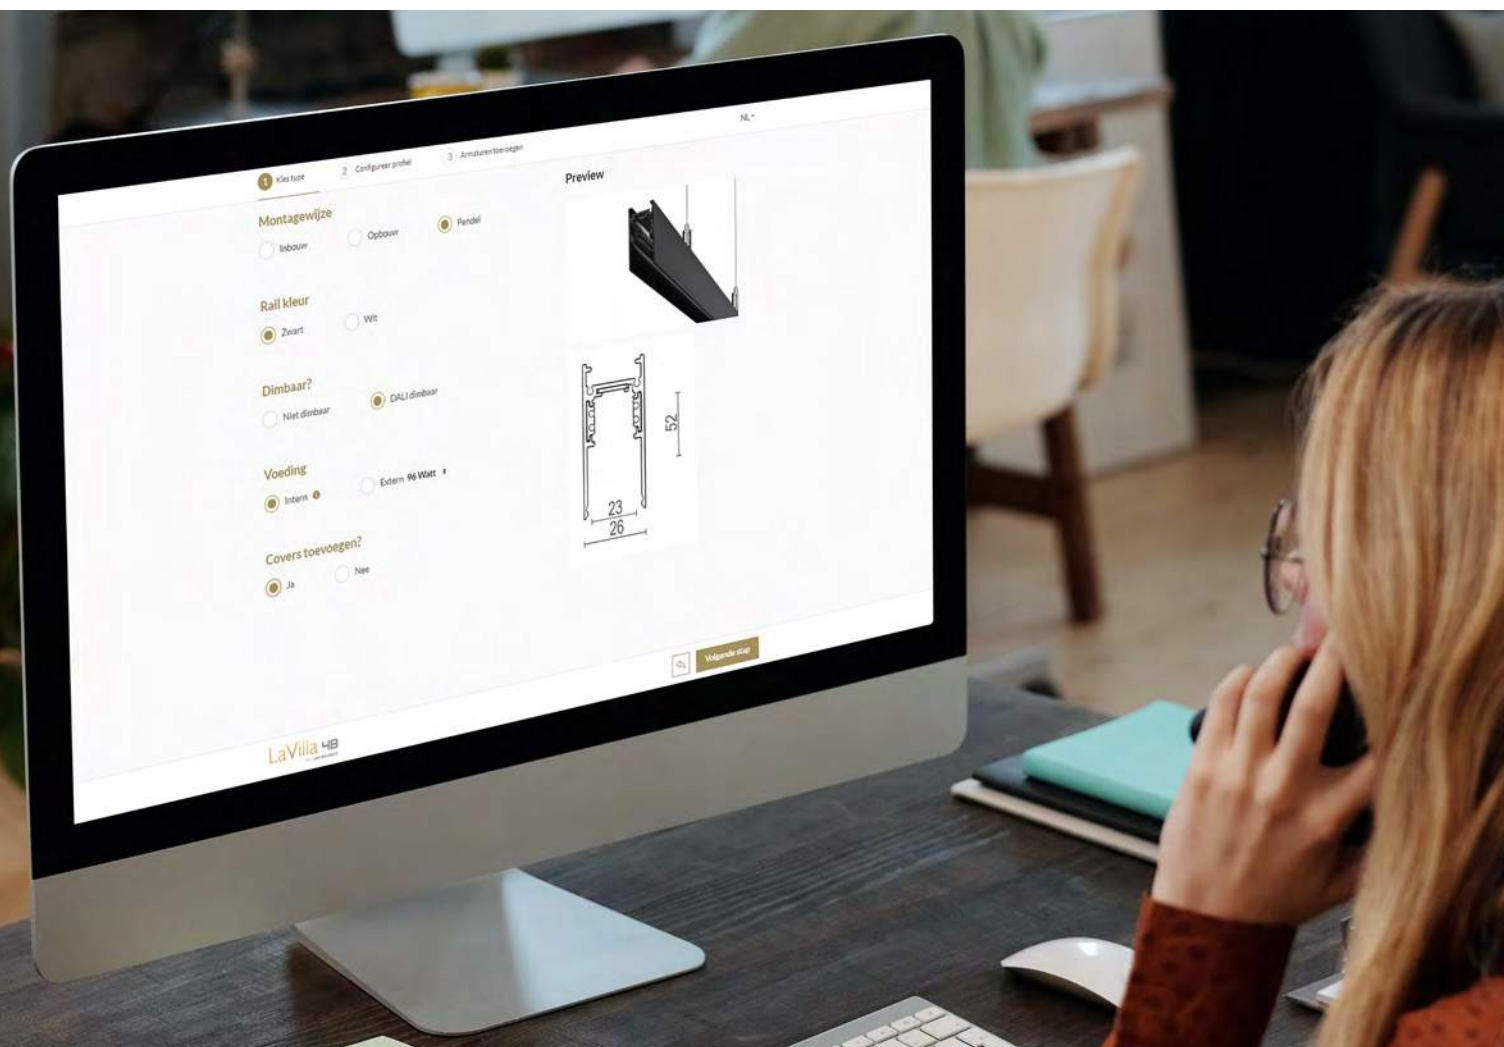

Laat je creativiteit de vrije loop! Stel met behulp van enkele muisklikken je eigen ontwerp samen.

1. Kies de montagewijze
2. Kies de gewenste opstelling
3. Voeg armaturen toe

Bekijk daarna de volledige referentielijst voor je project en/of stuur je configuratie rechtstreeks door naar de klant.

LA VILLA 48 offre une gamme variée de spots en rail équipés d'un adaptateur 48V.

Les luminaires peuvent être placés librement sur le rail grâce à un système magnétique. La gamme s'étend des luminaires avec différents angles de rayonnement jusqu'à des lignes lumineuses offrant une répartition uniforme de la lumière. Tous sont disponibles dans les températures de couleur 3000K et 2700K. Le système de rails est modulaire et peut être installé en apparent, en encastré et en suspendu. La grande flexibilité et la variété des modèles permettent de nombreuses applications dans divers projets, principalement résidentiel, mais aussi dans des boutiques et des magasins, des restaurants et des bureaux.

Découvrez le nouveau **LA VILLA 48 CONFIGURATOR**:

Laissez libre cours à votre créativité! Créez votre propre design en quelques clics.

1. Choisissez la méthode d'installation
2. Choisissez la configuration souhaitée
3. Ajoutez des luminaires

Après vous pouvez consulter la liste complète de références pour votre projet et/ou envoyer votre configuration directement au client.