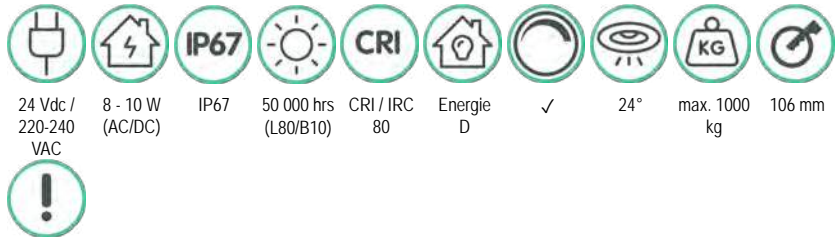

24 Vdc /
220-240
VAC

8 - 10 W
(AC/DC)

IP67

50 000 hrs
(L80/B10)

CRI / IRC
80

Energie
D

✓

24°

max. 1000
kg

106 mm

incl. kable / câble 50 cm
incl. recess box