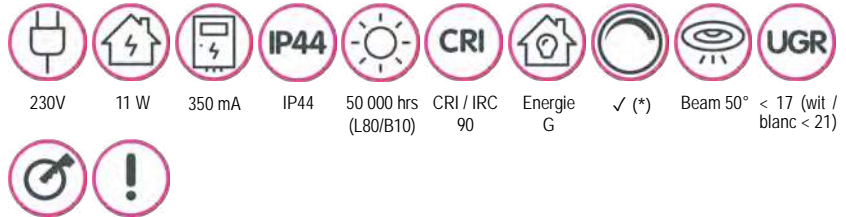

75 mm excl/ driver
Non-dim: ref. L52335014
Triac: ref. L5233512D3G
DALI: ref. L523M01DA