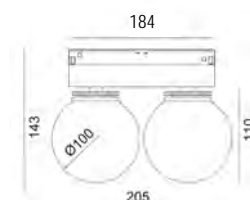

MIME 48

Non-dim - 3000K - 700 lm
Non-dim - 2700K - 700 lm
Non-dim - 3000K - 700 lm
Non-dim - 2700K - 700 lm

LVTMI3000W
LVTMI2700W
LVTMI3000B
LVTMI2700B

DALI - 3000K - 700 lm
DALI - 2700K - 700 lm
DALI - 3000K - 700 lm
DALI - 2700K - 700 lm

LVTMI30DAW
LVTMI27DAW
LVTMI30DAB
LVTMI27DAB

48 V 9 W IP20 50 000 hrs (L80/B10) CRI / IRC 90 Energie E-G Non-Dim / DALI Beam 120° excl. driver + niet voor / ne pas pour La Villa Mini & Trimless Track

GLOBE 48

Non-dim - 3000K - 2 X 700 lm
Non-dim - 2700K - 2 X 700 lm
Non-dim - 3000K - 2 X 700 lm
Non-dim - 2700K - 2 X 700 lm

LVTGL3000W
LVTGL2700W
LVTGL3000B
LVTGL2700B

DALI - 3000K - 2 X 700 lm
DALI - 2700K - 2 X 700 lm
DALI - 3000K - 2 X 700 lm
DALI - 2700K - 2 X 700 lm

LVTGL30DAW
LVTGL27DAW
LVTGL30DAB
LVTGL27DAB

48 V 12 W IP20 50 000 hrs (L80/B10) CRI / IRC 90 Energie F Non-Dim / DALI Beam 120° excl. driver