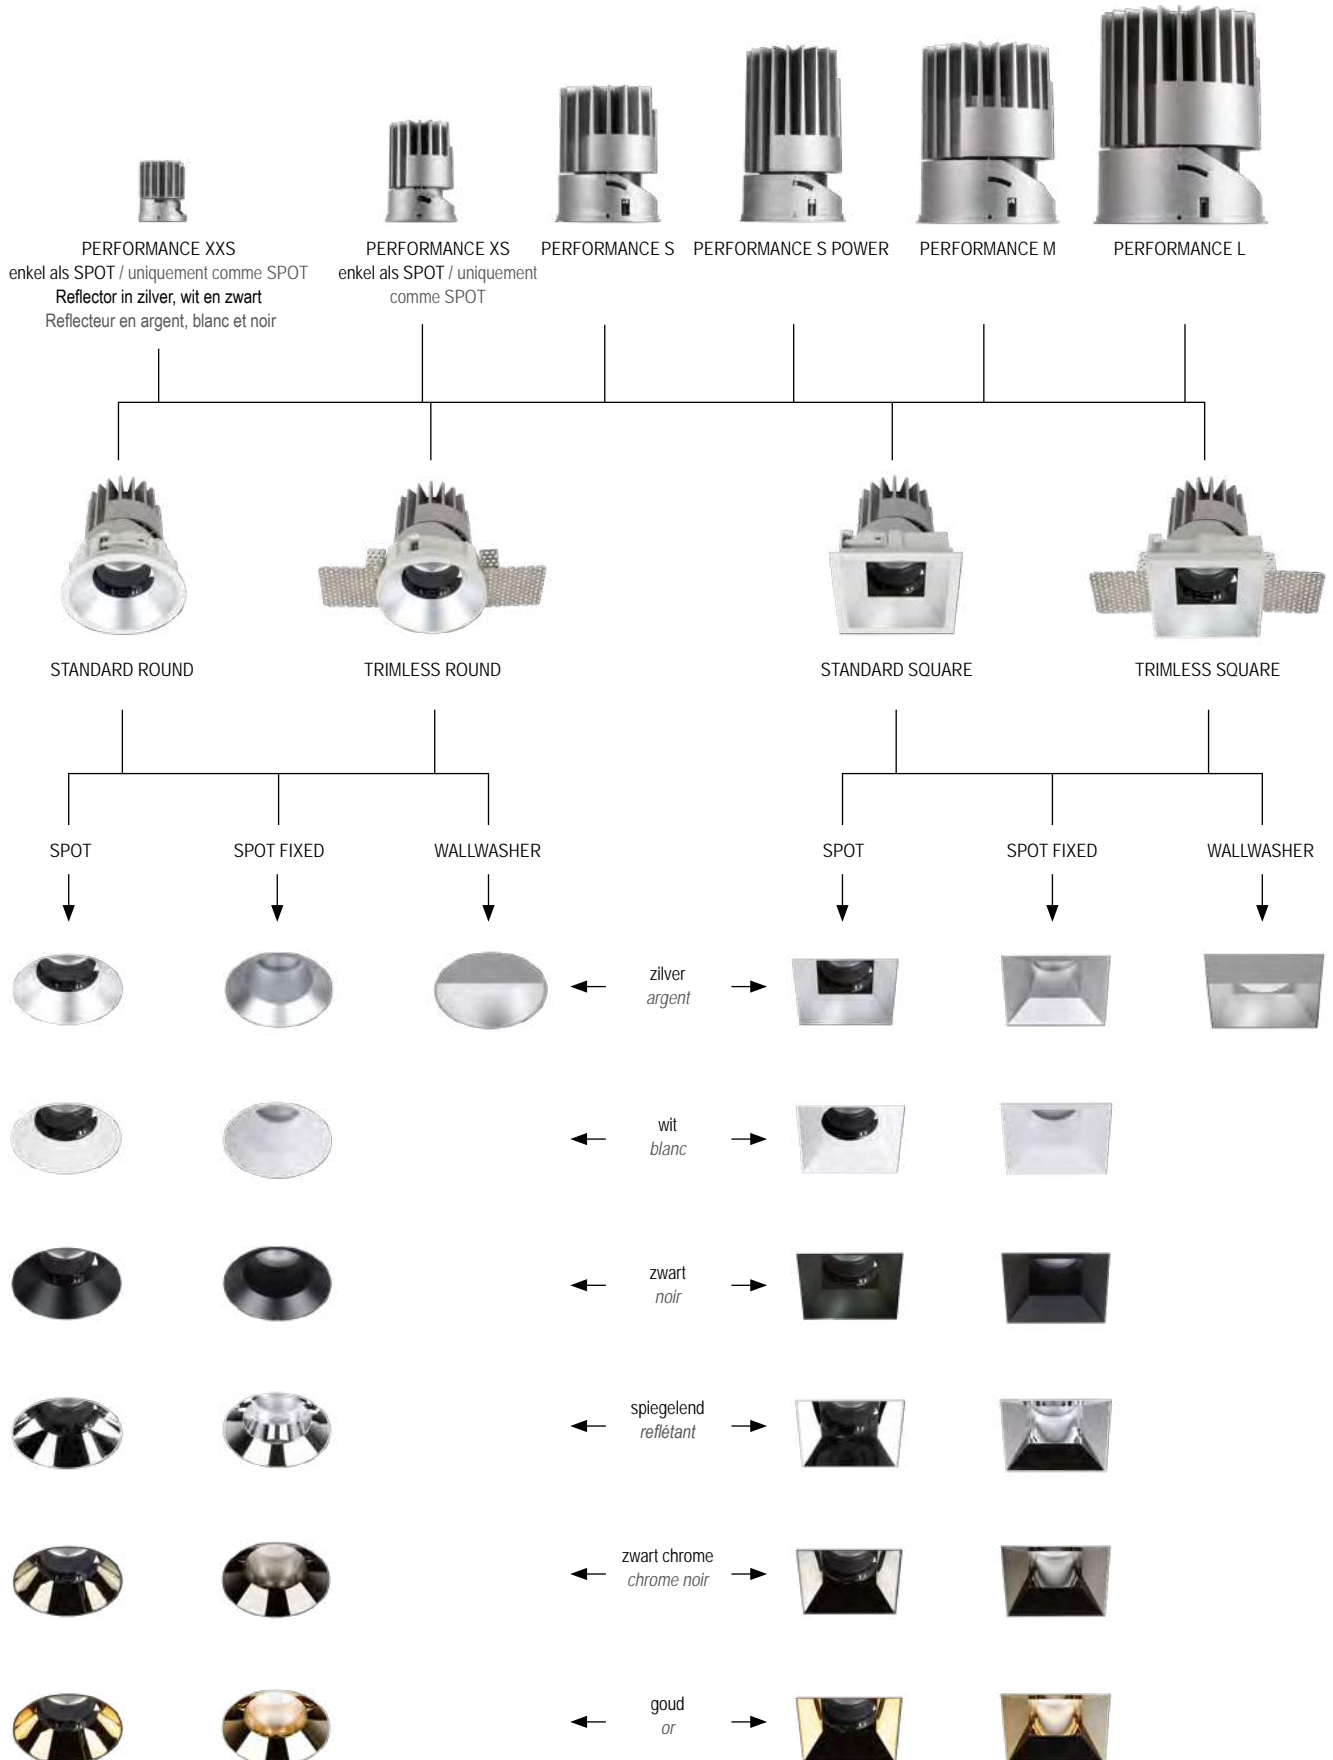

Performance

De **Performance** reeks biedt het meest uiteenlopende gamma in downlights met een hoogwaardige afwerking: van klein naar groot, rond of vierkant, muur of plafond. Meer opties beschikbaar via www.proled.com.

La gamme **Performance** offre le plus large éventail de downlights avec une finition de haute qualité : du petit au grand, rond ou carré, au mur ou au plafond. D'autres options sont disponibles sur www.proled.com.