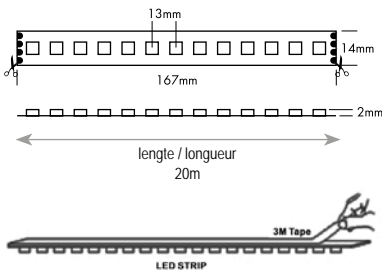

## FLEX STRIP HD RGB+CCT 5-IN-1

300 SMD RGB LEDs (5m)

RGB + CCT	2400K / 6500K - 1600 lm/m	L65D906
-----------	---------------------------	---------

--	--	--	--	--	--	--	--	--	--

5 kleuren in 1 LED voor pastelkleuren en regelbare kleurtemperatuur  
5 couleurs dans 1 LED pour couleurs pastel et température de couleur réglable