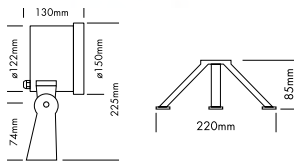

Onderwaterverlichting /
Éclairage immergeable

IP68 SPOT 6 X 5 W RGB

R+G+B - 1200 lm

L13538U

24 Vdc-cc

39 W

IP68 (max.
1 m)

50 000 hrs
(L80/B10)

Energie
D

✓

30 °

incl. kable /
câble 3 m
incl. inox
voet / pied