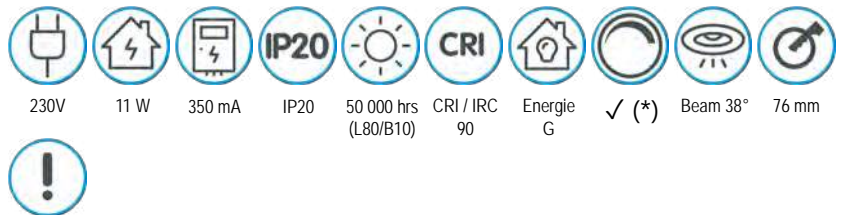

mounting kit incl.
excl. driver:
Non-dim: ref. L52335202G
Triac: ref. L5233520D3G
DALI: ref. L523M02DA

DECORATIEVE RING / ANNEAU DÉCORATIF

Ring afzonderlijk te bestellen indien men een andere kleur dan het armatuur wenst.
Anneau à commander séparément si une autre couleur que le luminaire est souhaitée.

ø 24 mm
ø 24 mm
ø 24 mm

LUMIRG
LUMIRW
LUMIRB

(*): (afhankelijk van gekozen driver / en fonction du driver sélectionné)