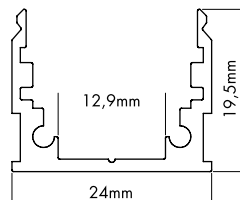

C-Line

Uitermate geschikt voor buitentoepassingen dankzij de cover die over het profiel klikt /
Convient parfaitement aux applications extérieures grâce au couvercle qui s'enclenche sur le profil

PROLED SPECIAL PROFILES C-LINE

PROFILES C-LINE CORNER

	200 cm profiel / profil	L69L000
	300 cm profiel / profil	L69L000X
	End cap triangle	L69L01E
	End cap triangle	L69L01EW
	End cap triangle	L69L01EB
	End cap trapezium	L69L02E
	End cap trapezium	L69L02EW
	End cap ovaal / oval	L69L03E
	End cap ovaal / oval	L69L03EW
	End cap ovaal / oval	L69L03EB

PROLED COVERS PROFILES C-LINE

COVERS C-LINE CORNER

200 cm	triangle helder / claire	L69LC1C
200 cm	triangle mat	L69LC1F
300 cm	triangle mat	L69LC1FX
200 cm	triangle opaal / opaque	L69LC1M
300 cm	triangle opaal / opaque	L69LC1MX
200 cm	triangle zwart / noir	L69LC1B
300 cm	triangle zwart / noir	L69LC1BX
200 cm	trapezium opaal / opaque	L69LC2M
200 cm	ovaal helder / oval claire	L69LC3C
300 cm	ovaal helder / oval claire	L69LC3CX
200 cm	ovaal / oval mat	L69LC3F
300 cm	ovaal / oval mat	L69LC3FX
200 cm	ovaal opaal / oval opaque	L69LC3M
300 cm	ovaal opaal / oval opaque	L69LC3MX
200 cm	ovaal zwart / oval noir	L69LC3B
300 cm	ovaal zwart / oval noir	L69LC3BX

PROLED SPECIAL PROFILES O-LINE

PROFILES O-LINE STANDARD

	200 cm profiel / profil	L69K000
	300 cm profiel / profil	L69K000X
	End cap vlak / plat	L69O53E
	End cap kabeluitgang / sortie câble	L69O53EL
	End cap kabeluitgang / sortie câble	L69O53EWL
	200 cm sliding base O-Line / M-Line	L69O5BS

COVERS O-LINE

200 cm	vlak helder / plat claire	L69KS3C
300 cm	vlak helder / plat claire	L69KS3CX
200 cm	vlak / plat mat	L69KS3F
300 cm	vlak / plat mat	L69KS3FX
200 cm	vlak opaal / plat opaque	L69KS3M
300 cm	vlak opaal / plat opaque	L69KS3MX