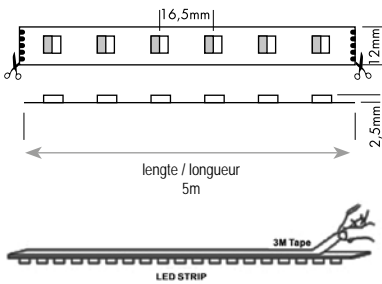

FLEX STRIP RGBW 4-IN-1

300 SMD RGB LEDs (5m)

RGBW	2700K - 1170 lm/m	L65D826
RGBW	4000K - 1170 lm/m	L65D808
RGBW	6500K - 1170 lm/m	L65D804

4 kleuren in 1 LED voor pastelkleuren en wit
4 couleurs dans 1 LED pour couleurs pastel et blanc

NEW

FLEX STRIP HD RGB+CCT 5-IN-1

300 SMD RGB LEDs (5m)

RGB + CCT	2400K / 6500K - 1600 lm/m	L65D906

5 kleuren in 1 LED voor pastelkleuren en regelbare kleurtemperatuur
5 couleurs dans 1 LED pour couleurs pastel et température de couleur réglable