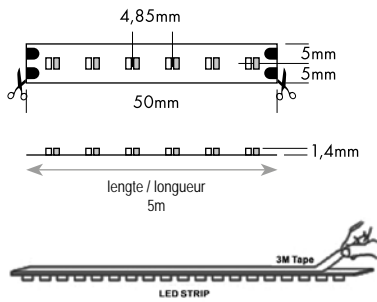

FLEX STRIP DIM-TO-WARM 1400

1400 SMD LEDs (5m)

Dim-to-warm

2400K / 3000K - 1300 lm/m

L6820072G

IP20   24 Vdc   14,4 W / m   280 LEDs / m   5 cm / 14 LEDs   elke / tous les 5m   50 000 hrs (L80/B10)   CRI / IRC 90   Energie G   dimbaar / dimmable

Dimmen kleurtemperatuur (10% = 2400K -> 100% = 3000K)

Gradation température de couleur (10% = 2400K -> 100% = 3000K)

FLEX STRIP XTEND MONO 48V

2600 LEDs (20m)

☐ neutral white

4000K - 1500 lm/m

L6V4808

☐ warm white

3000K - 1450 lm/m

L6V4806

☐ ultra warm

2700K - 1400 lm/m

L6V4826

IP20   48 Vdc   15 W / m   130 LEDs / m   10 cm / 13 LEDs   elke / tous les 20m   50 000 hrs (L80/B10)   CRI / IRC 90   Energie F   dimbaar / dimmable