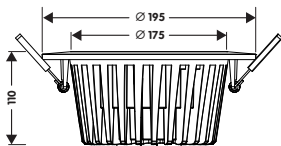

MACROS 30 PRO

3000K - 3500 lm

MC30W301

230V 30 W 750 mA IP44 50 000 hrs (L80/B10) CRI / IRC > 80 Energie D X Beam 60° IK08

< 19 vliederveren / ressorts 155 mm incl. driver

MACROS 36 PRO

3000K - 4300 lm

MC36W301

230V 36 W 1000 mA IP44 50 000 hrs (L80/B10) CRI / IRC > 80 Energie D X Beam 60° IK08

< 19 vliederveren / ressorts 175 mm incl. driver