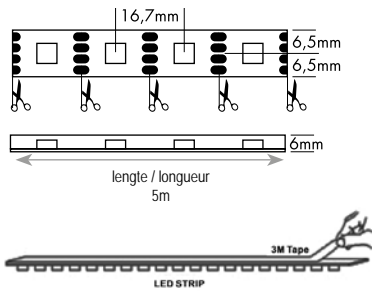

NEW

FLEX STRIP DIGITAL 60-5 IP65

300 SMD RGB LEDs (5m)

RGB

280 lm/m

L68606

IP65	5 Vdc	14,4 W / m	60 LEDs / m	1,67 cm / 1 LED	elke / tous les 1,5m	50 000 hrs (L80/B10)	Energie G	dimbaar / dimmable

3 kleuren in 1 chip voor perfect gelijkmatige kleurovergangen
3 couleurs dans 1 chip garantissant un changement de couleur uniforme

NEW

FLEX STRIP DIGITAL 60-12 IP65

300 SMD RGB LEDs (5m)

RGB

265 lm/m

L68606S4

IP65	12 Vdc	10 W / m	60 LEDs / m	1,67 cm / 1 LED	elke / tous les 5m	50 000 hrs (L80/B10)	Energie G	dimbaar / dimmable

3 kleuren in 1 chip voor perfect gelijkmatige kleurovergangen
3 couleurs dans 1 chip garantissant un changement de couleur uniforme