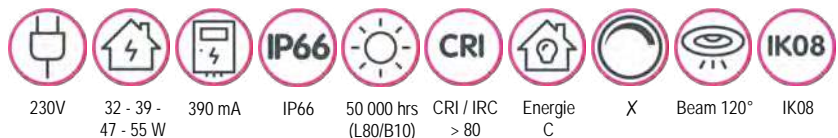

RADIAL SLIM 150

150 cm - 4000K - 4400/5300/6300/7200 lm

RDS15055K4

230V

32 - 39 -
47 - 55 W

390 mA

IP66

50 000 hrs
(L80/B10)

CRI / IRC
> 80

Energie
C

X

Beam 120°

IK08

ENEC 05 incl. driver
& power
switch