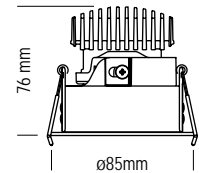

NEW

FLEXIO FIXED WIT / BLANC

3000K - 900 lm
2700K - 800 lm
3000K - 900 lm
2700K - 800 lm
3000K - 900 lm
2700K - 800 lm
3000K - 900 lm
2700K - 800 lm

L7FLWFW06X
L7FLWFW26X
L7FLWFB06X
L7FLWFB26X
L7FLWFC06X
L7FLWFC26X
L7FLWFG06X
L7FLWFG26X

230V 11 W 350 mA IP44 50 000 hrs (L80/B10) CRI / IRC 90 Energie F ✓ (*) Beam 18° - X = 1 = 18°
25-35-50° X = 2 = 25°
X = 3 = 35°
X = 5 = 50°

75 mm vlinder-
ren/ressorts excl. driver:
Non-dim:
ref. L52335202G
Triac:
ref. L5233520D3G
DALI:
ref. L523M02DA

NEW

FLEXIO FIXED ZWART / NOIR

3000K - 900 lm
2700K - 800 lm
3000K - 900 lm
2700K - 800 lm
3000K - 900 lm
2700K - 800 lm
3000K - 900 lm
2700K - 800 lm

L7FLBFW06X
L7FLBFW26X
L7FLBFB06X
L7FLBFB26X
L7FLBFC06X
L7FLBFC26X
L7FLBFG06X
L7FLBFG26X

230V 11 W 350 mA IP44 50 000 hrs (L80/B10) CRI / IRC 90 Energie F ✓ (*) Beam 18° - X = 1 = 18°
25-35-50° X = 2 = 25°
X = 3 = 35°
X = 5 = 50°

75 mm vlinder-
ren/ressorts excl. driver:
Non-dim:
ref. L52335202G
Triac:
ref. L5233520D3G
DALI:
ref. L523M02DA

(*): (afhankelijk van gekozen driver / en fonction du driver sélectionné)