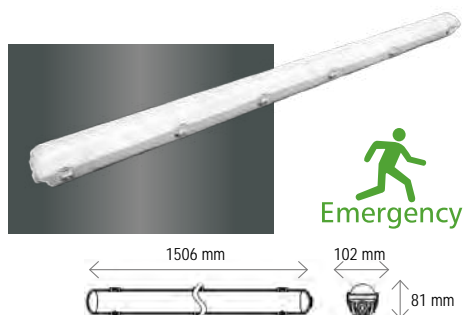

### RADIAL SLIM 120 EMERGENCY

120 cm - 4000K - 3000/3600/4400/5000 lm

RDS12038K4E

incl. driver & power switch  
 Bij stroomuitval gaat de batterij 3u mee aan 540 lm /  
 En cas de coupure de courant : 3h durée de la batterie à 540 lm  
 Levensduur batterij / durée de vie batterie: 3-5 jaar / 3-5 ans