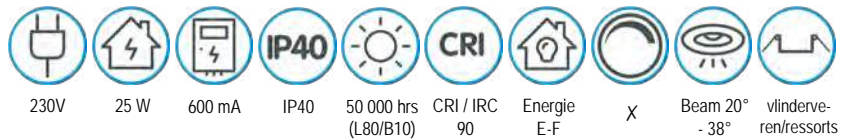

CUCKOO 120

4000K - 2500 lm
3000K - 2300 lm
2700K - 1900 lm

L712425083
L712425063
L712425263

114 mm incl. driver
incl. 3 verwisselbare lenzen /
3 lentilles interchangeables