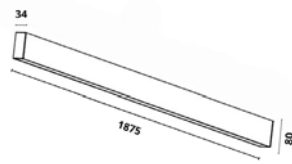

### HOEKPROFIELEN / PROFILS ANGULAIRES

258 x 34 x 80 mm  
258 x 34 x 80 mm  
258 x 34 x 80 mm

XLCO258WW  
XLCO258BB  
XLCO258WB

incl. koppelset / kit raccord