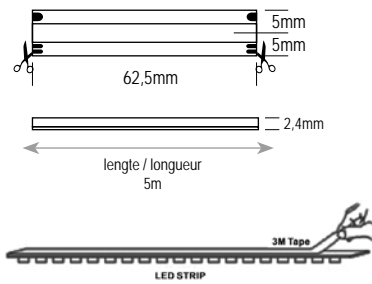

NEW

FLEX STRIP COB DYNAMIC WHITE

2560 SMD LEDs (5m)
Dynamic white

2700K / 6500K - 1400 lm/m

L62CODW

Dynamische kleurinstelling wit van 2700K tot 6500K
Température de couleur réglable de 2700K à 6500K

FLEX STRIP DYNAMIC WHITE 80 2-IN-1

700 SMD LEDs (5m)
Dynamic white

3000K / 6500K - 1950 lm/m

L68208002G

Dynamische kleurinstelling wit van 3000K tot 6500K
Température de couleur réglable de 3000K à 6500K