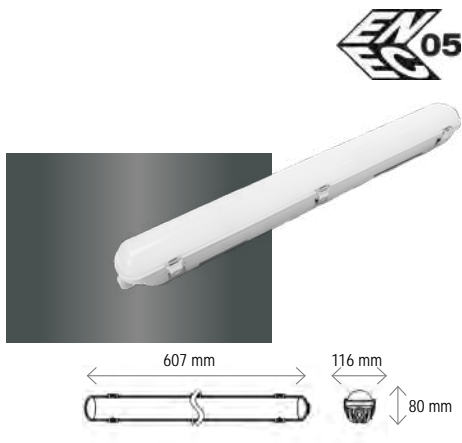

### PENDELSET / KIT DE SUSPENSION

Set 2 st. / pcs.

WPSW

incl. kabel / câble 3m

Radial