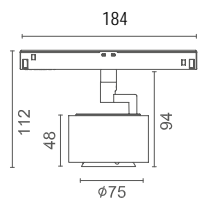

48 V   11 W   IP20   50 000 hrs (L80/B10)   CRI / IRC > 90   Energie G   Non-Dim / DALI   Beam 34°   excl. driver