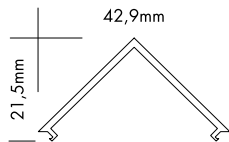

C-Line

Uitermate geschikt voor buitentoepassingen dankzij de cover die over het profiel klikt /
Convient parfaitement aux applications extérieures grâce au couvercle qui s'enclenche sur le profil

PROLED SPECIAL PROFILES C-LINE

PROFILES C-LINE CORNER

	200 cm profiel / profil	L69L000
	300 cm profiel / profil	L69L000X
	End cap triangle	L69L01E
	End cap triangle	L69L01EW
	End cap triangle	L69L01EB
	End cap trapezium	L69L02E
	End cap trapezium	L69L02EW
	End cap ovaal / oval	L69L03E
	End cap ovaal / oval	L69L03EW
	End cap ovaal / oval	L69L03EB

PROLED COVERS PROFILES C-LINE

COVERS C-LINE CORNER

200 cm	triangle helder / claire	L69LC1C
200 cm	triangle mat	L69LC1F
300 cm	triangle mat	L69LC1FX
200 cm	triangle opaal / opaque	L69LC1M
300 cm	triangle opaal / opaque	L69LC1MX
200 cm	triangle zwart / noir	L69LC1B
300 cm	triangle zwart / noir	L69LC1BX
200 cm	trapezium opaal / opaque	L69LC2M
200 cm	ovaal helder / oval claire	L69LC3C
300 cm	ovaal helder / oval claire	L69LC3CX
200 cm	ovaal / oval mat	L69LC3F
300 cm	ovaal / oval mat	L69LC3FX
200 cm	ovaal opaal / oval opaque	L69LC3M
300 cm	ovaal opaal / oval opaque	L69LC3MX
200 cm	ovaal zwart / oval noir	L69LC3B
300 cm	ovaal zwart / oval noir	L69LC3BX

PROLED SPECIAL PROFILES O-LINE

PROFILES O-LINE STANDARD

	200 cm profiel / profil	L69K000
	300 cm profiel / profil	L69K000X
	End cap vlak / plat	L69O53E
	End cap kabeluitgang / sortie câble	L69O53EL
	End cap kabeluitgang / sortie câble	L69O53EWL
	200 cm sliding base O-Line / M-Line	L69O5BS

COVERS O-LINE

200 cm	vlak helder / plat claire	L69KS3C
300 cm	vlak helder / plat claire	L69KS3CX
200 cm	vlak / plat mat	L69KS3F
300 cm	vlak / plat mat	L69KS3FX
200 cm	vlak opaal / plat opaque	L69KS3M
300 cm	vlak opaal / plat opaque	L69KS3MX