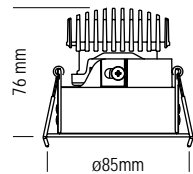

(*): (afhankelijk van gekozen driver / en fonction du driver sélectionné)