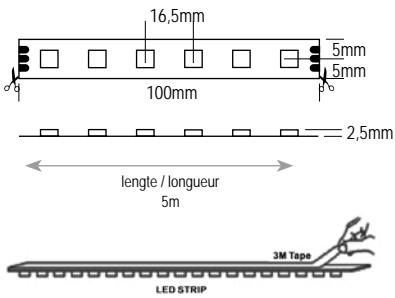

60  
LEDs / m

12V: 5 cm / 24V: 10 cm  
3 LEDs / 6 LEDs

elke / tous  
les 5m

50 000 hrs  
(L80/B10)

Energie  
G

dimbaar /  
dimmable

3 kleuren in 1 chip voor perfect gelijkmatige kleurovergangen  
3 couleurs dans 1 chip garantissant un changement de couleur  
uniforme