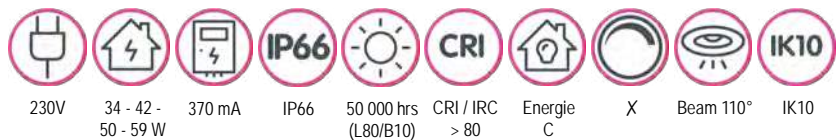

230V

34 - 42 -
50 - 59 W

370 mA

IP66

50 000 hrs
(L80/B10)

CRI / IRC
> 80

Energie
C

X

Beam 110°

IK10

ENEC 05 incl. driver
incl. CCT &
power switch