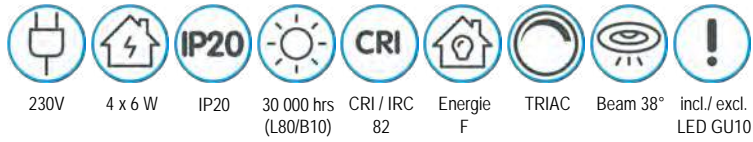

ORIENT 4 SQUARE

3000K - 4 x 730 lm
2700K - 4 x 660 lm
3000K - 4 x 730 lm
2700K - 4 x 660 lm
excl. lamp / lampe
excl. lamp / lampe

ORSQ45W30
ORSQ45W27
ORSQ45B30
ORSQ45B27
ORSQ45WZL
ORSQ45BZL

230V   4 x 6 W   IP20   30 000 hrs (L80/B10)   CRI / IRC 82   Energie F   TRIAC   Beam 38°   incl./excl. LED GU10