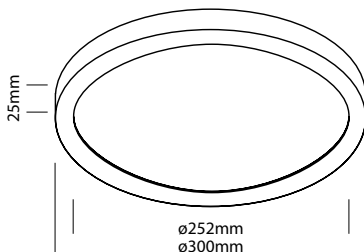

### MOON ADJUST 235

2CCT: 3000K-4000K - 1700-2000 lm

MNA23516WCCT

incl. driver ook geschikt voor inbouw / convient également à l'installation encastré 65 - 205 mm

NEW