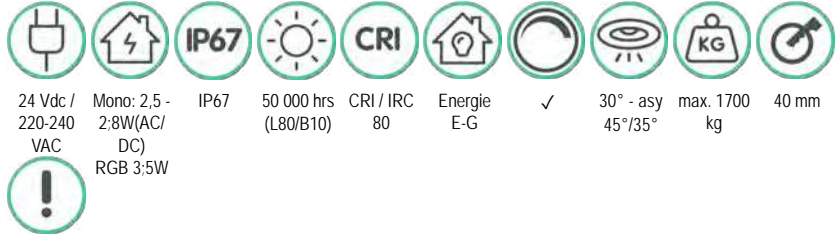

24 Vdc / 220-240 VAC
Mono: 2,5 - 2,8W(AC/DC)
RGB 3,5W
IP67
50 000 hrs (L80/B10)
CRI / IRC 80
Energie E-G
✓
30° - asy 45°/35°
max. 1700 kg
40 mm

incl. kable / câble 50 cm
incl. recess box