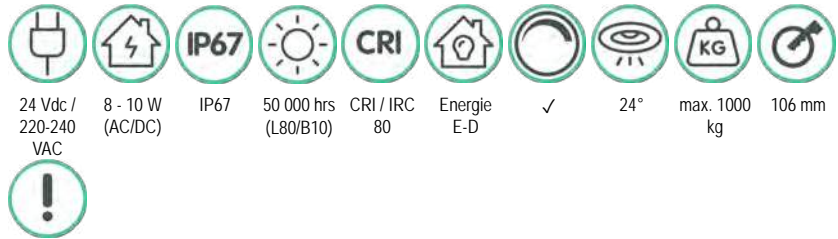

24 Vdc / 220-240 VAC
8 - 10 W (AC/DC)
IP67
50 000 hrs (L80/B10)
CRI / IRC 80
Energie E-D
✓
24°
max. 1000 kg
106 mm

incl. kable / câble 50 cm
incl. recess box