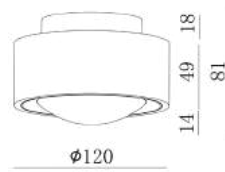

VITA

3000K - 1370 lm
2700K - 1230 lm
3000K - 1370 lm
2700K - 1230 lm

VIT12W30
VIT12W27
VIT12B30
VIT12B27