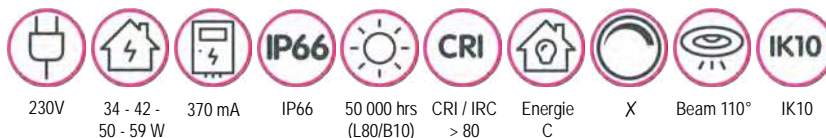

incl. driver, CCT & power switch
Sensor min. 1m - max. 8m
Bij stroomuitval gaat de batterij 5u mee aan 2W /
En cas de coupure de courant : 5h durée de la batterie à 2W
Levensduur batterij / durée de vie batterie: 3-5 jaar / 3-5 ans

PENDELSET / KIT DE SUSPENSION

Set 2 st. / pcs.

WPSW

incl. kabel / câble 3m