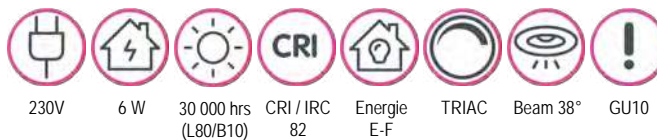

REFLEX LED 6

3000K - 730 lm
2700K - 660 lm
3000K - 730 lm
2700K - 660 lm
3000K - 730 lm
2700K - 660 lm

L6W30DW
L6W27DW
L6W30DB
L6W27DB
L6W30D
L6W27D