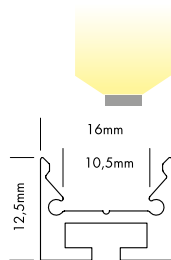

S-Line

PROLED ALUMINIUM PROFILES SMALL

PROFILES S-LINE LOW

	200 cm profil / profil	L692000
	200 cm profil / profil	L692000W
	200 cm profil / profil	L692000B
	300 cm profil / profil	L692000X
	300 cm profil / profil	L692000WX
	300 cm profil / profil	L692000BX
	End cap rond	L692R2E
	End cap rond	L692R2EW
	End cap vlak / plat	L692S3E
	End cap vlak / plat	L692S3EW
	End cap vlak / plat	L692S3EB
	End cap kabeluitgang / sortie câble	L692S3EL
	End cap kabeluitgang / sortie câble	L692S3EWL
	End cap kabeluitgang / sortie câble	L692S3EBL

PROFILES S-LINE REC

	200 cm profil / profil	L695000
	200 cm profil / profil	L695000W
	300 cm profil / profil	L695000X
	300 cm profil / profil	L695000WX
	End cap vlak / plat	L695S3E
	End cap vlak / plat	L695S3EW
	End cap kabeluitgang / sortie câble	L695S3E
	End cap kabeluitgang / sortie câble	L695S3EW

PROFILES S-LINE CORNER

	200 cm profil / profil	L693000
	200 cm profil / profil	L693000W
	300 cm profil / profil	L693000X
	300 cm profil / profil	L693000WX
	End cap vlak / plat	L693S3E
	End cap vlak / plat	L693S3EW

PROFILES S-LINE FLAT RECESS

	200 cm profil / profil	L695FO
	200 cm profil / profil	L695FOW
	200 cm profil / profil	L695FOB
	300 cm profil / profil	L695FOX
	300 cm profil / profil	L695FOWX
	300 cm profil / profil	L695FOBX
	End cap vlak / plat	L695FS3E
	End cap vlak / plat	L695FS3EW
	End cap vlak / plat	L695FS3EB

PROFILES S-LINE LOW 24 CONNECTABLE

	200 cm profil / profil	L692200
	200 cm profil / profil	L692200W
	300 cm profil / profil	L692200X
	300 cm profil / profil	L692200WX
	End cap rond	L6922R2E
	End cap rond	L6922R2EW
	End cap vlak / plat	L6922S3E
	End cap vlak / plat	L6922S3EW