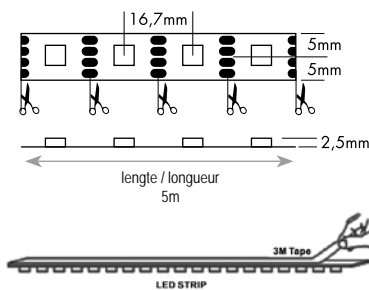

3 kleuren in 1 chip voor perfect gelijkmatige kleurovergangen
3 couleurs dans 1 chip garantissant un changement de couleur uniforme