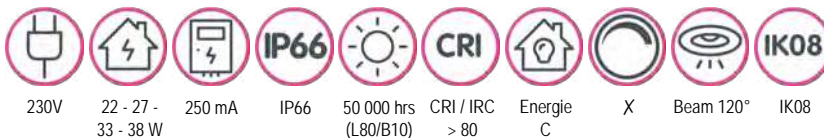

incl. driver & power switch
sensor min. 1m - max. 8m