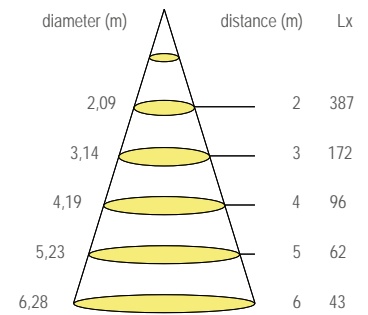

MACROS 15 PRO

3000K - 1500 lm

MC15W301

230V 15 W 350 mA IP44 50 000 hrs (L80/B10) CRI / IRC > 80 Energie D X Beam 60° IK08

< 19 vlinder-
veren /
ressorts 120 mm incl. driver

MACROS 24 PRO

3000K - 2700 lm

MC24W301

230V 24 W 600 mA IP44 50 000 hrs (L80/B10) CRI / IRC > 80 Energie D X Beam 60° IK08

< 19 vlinder-
veren /
ressorts 155 mm incl. driver