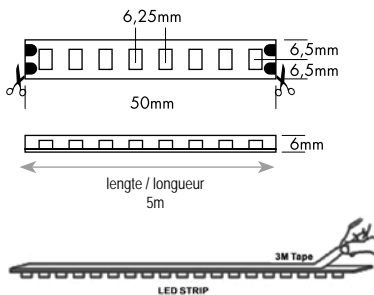

FLEX STRIP 400 HE+ MONO IP67

400 SMD LEDs (5m)

- ☐ cold white
- ☐ neutral white
- ☐ warm white
- ☐ ultra warm
- ☐ soft warm

6000K - 1600 lm/m
4000K - 1600 lm/m
3000K - 1500 lm/m
2700K - 1400 lm/m
2400K - 1300 lm/m

L645904HL
L645908HL
L645906HL
L645926HL
L645936HL