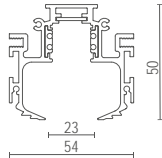

HOEKSTUK VERTICAAL - PLAFOND / WAND ANGLE VERTICAL - PLAFOND / MUR

LVTCOTRCWW
LVTCOTRCWB