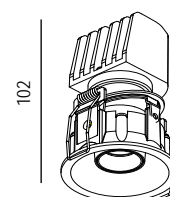

LUXUS

3000K - 850 lm
2700K - 770 lm
3000K - 850 lm
2700K - 770 lm

LU930W
LU927W
LU930B
LU927B

230V

13 W

350 mA

IP20

50 000 hrs
(L80/B10)

CRI / IRC
90

Energie
F-G

✓ (*)

Beam 38°

83 mm

excl. driver:
Non-dim:
ref. L52335202G
Triac:
ref. L5233520D3G
DALI:
ref. L523M02DA

Ø 92

LUXUS TRIMLESS

3000K - 850 lm
2700K - 770 lm
3000K - 850 lm
2700K - 770 lm

LUTR930W
LUTR927W
LUTR930B
LUTR927B

230V

13 W

350 mA

IP20

50 000 hrs
(L80/B10)

CRI / IRC
90

Energie
F-G

✓ (*)

Beam 38°

114 mm

mounting kit incl.
excl. driver:
Non-dim:
ref. L52335202G
Triac:
ref. L5233520D3G
DALI:
ref. L523M02DA

DECORATIEVE RING / ANNEAU DÉCORATIF

Ring afzonderlijk te bestellen indien men een andere kleur dan het armatuur wenst.
Anneau à commander séparément si une autre couleur que le luminaire est souhaitée.

ø 36 mm
ø 36 mm
ø 36 mm

LUIRG
LUIRW
LUIRB

(*): (afhankelijk van gekozen driver / en fonction du driver sélectionné)