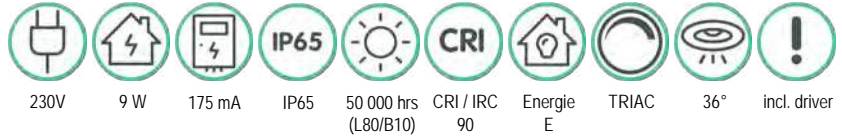

NEW

BLOX WALL IP

3000K - 700 lm

BLWIP630B