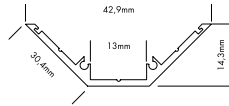

C-Line

Uitermate geschikt voor buitentoepassingen dankzij de cover die over het profiel klikt /
Convient parfaitement aux applications extérieures grâce au couvercle qui s'enclenche sur le profil

PROLED SPECIAL PROFILES C-LINE

PROFILES C-LINE CORNER

	200 cm profiel / profil	L69L000
	300 cm profiel / profil	L69L000X
	End cap triangle	L69L01E
	End cap triangle	L69L01EW
	End cap triangle	L69L01EB
	End cap trapezium	L69L02E
	End cap trapezium	L69L02EW
	End cap ovaal / oval	L69L03E
	End cap ovaal / oval	L69L03EW
	End cap ovaal / oval	L69L03EB

PROLED COVERS PROFILES C-LINE

COVERS C-LINE CORNER

200 cm	triangle helder / claire	L69LC1C
200 cm	triangle mat	L69LC1F
300 cm	triangle mat	L69LC1FX
200 cm	triangle opaal / opaque	L69LC1M
300 cm	triangle opaal / opaque	L69LC1MX
200 cm	triangle zwart / noir	L69LC1B
300 cm	triangle zwart / noir	L69LC1BX
200 cm	trapezium opaal / opaque	L69LC2M
200 cm	ovaal helder / oval claire	L69LC3C
300 cm	ovaal helder / oval claire	L69LC3CX
200 cm	ovaal / oval mat	L69LC3F
300 cm	ovaal / oval mat	L69LC3FX
200 cm	ovaal opaal / oval opaque	L69LC3M
300 cm	ovaal opaal / oval opaque	L69LC3MX
200 cm	ovaal zwart / oval noir	L69LC3B
300 cm	ovaal zwart / oval noir	L69LC3BX

PROLED SPECIAL PROFILES O-LINE

PROFILES O-LINE STANDARD

	200 cm profiel / profil	L69K000
	300 cm profiel / profil	L69K000X
	End cap vlak / plat	L69O53E
	End cap kabeluitgang / sortie câble	L69O53EL
	End cap kabeluitgang / sortie câble	L69O53EWL
	200 cm sliding base O-Line / M-Line	L69O5BS

COVERS O-LINE

200 cm	vlak helder / plat claire	L69KS3C
300 cm	vlak helder / plat claire	L69KS3CX
200 cm	vlak / plat mat	L69KS3F
300 cm	vlak / plat mat	L69KS3FX
200 cm	vlak opaal / plat opaque	L69KS3M
300 cm	vlak opaal / plat opaque	L69KS3MX