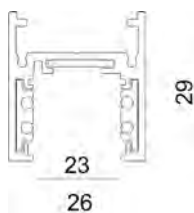

### LA VILLA 48 MINI TRACKS

1000 mm  
2000 mm  
3000 mm  
1000 mm  
2000 mm  
3000 mm

LVTRMI100W  
LVTRMI200W  
LVTRMI300W  
LVTRMI100B  
LVTRMI200B  
LVTRMI300B