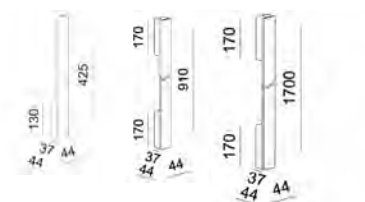

230V   40cm: 5W   350 mA   IP40   50 000 hrs (L80/B10)   CRI / IRC 90   Energie F   X   incl. driver