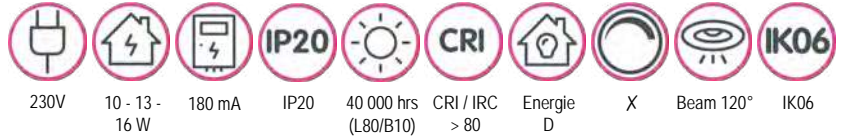

MOON ADJUST 235

2CCT: 3000K-4000K - 1700-2000 lm

MNA23516WCCT

incl. driver ook geschikt voor inbouw / convient également à l'installation encastré 65 - 205 mm

NEW