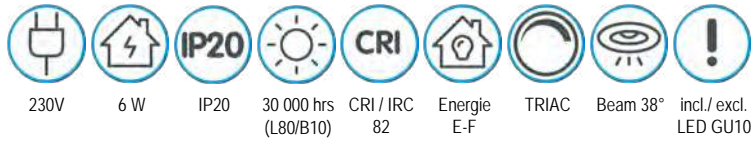

DRUM

3000K - 730 lm
2700K - 660 lm
3000K - 730 lm
2700K - 660 lm
excl. lamp / lampe
excl. lamp / lampe

DR5W30
DR5W27
DR5B30
DR5B27
DR5WZL
DR5BZL