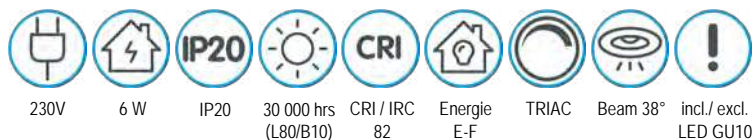

ORIENT 1

3000K - 730 lm
2700K - 660 lm
3000K - 730 lm
2700K - 660 lm
3000K - 730 lm
2700K - 660 lm
3000K - 730 lm
2700K - 660 lm
excl. lamp / lampe
excl. lamp / lampe
excl. lamp / lampe
excl. lamp / lampe

OR15W30
OR15W27
OR15B30
OR15B27
OR15P30
OR15P27
OR15BR30
OR15BR27
OR15WZL
OR15BZL
OR15PZL
OR15BRZL