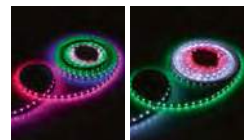

FLEX STRIP DIGITAL 60-12 IP65

300 SMD RGB LEDs (5m)

RGB

265 lm/m

L68606S4

IP65	12 Vdc	10 W / m	60 LEDs / m	1,67 cm / 1 LED	elke / tous les 5m	50 000 hrs (L80/B10)	Energie G	dimbaar / dimmable

3 kleuren in 1 chip voor perfect gelijkmatige kleurovergangen
3 couleurs dans 1 chip garantissant un changement de couleur uniforme