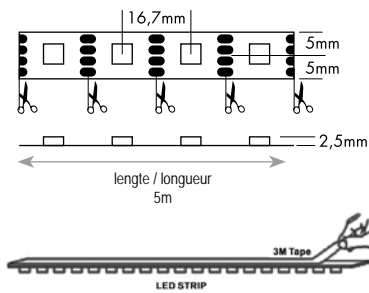

30  
LEDs / m

3.34 cm /  
1 LED

elke / tous  
les 2,5m

50 000 hrs  
(L80/B10)

Energie  
G

dimbaar /  
dimmable

3 kleuren in 1 chip voor perfect gelijkmatige  
kleurovergangen  
3 couleurs dans 1 chip garantissant un changement  
de couleur uniforme