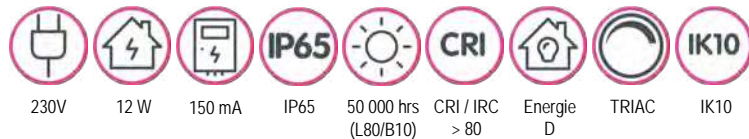

incl. driver
Bij stroomuitval gaat de batterij 3u mee aan 350 lm /
En cas de coupure de courant : 3h durée de la batterie à 350 lm
Levensduur batterij / durée de vie batterie: 2 jaar / 2 ans