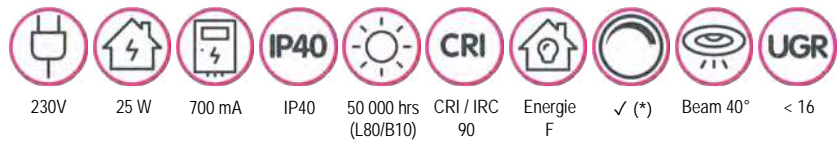

95 mm excl/ driver
Non-dim: ref. L52335014 / L52350024
Triac: ref. L5233520D3G / L5235022D3G
DALI: ref. L523M02DA

(*): (afhankelijk van gekozen driver / en fonction du driver sélectionné)