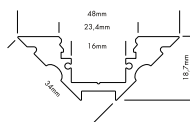

PROLED ALUMINIUM PROFILES MEDIUM

PROFILES M-LINE STANDARD

	200 cm profiel / profil	L690000
	200 cm profiel / profil	L690000W
	200 cm profiel / profil	L690000B
	300 cm profiel / profil	L690000X
	300 cm profiel / profil	L690000WX
	300 cm profiel / profil	L690000BX
	End cap rond	L690R2E
	End cap rond	L690R2EW
	End cap rond	L690R2EB
	End cap vlak / plat	L690S3E
	End cap vlak / plat	L690S3EW
	End cap vlak / plat	L690S3EB
	End cap vierkant / carré	L690S1E
	End cap vierkant / carré	L690S1EW
	End cap vierkant / carré	L690S1EB
	End cap kabeluitgang / sortie câble	L690S3EL
	End cap kabeluitgang / sortie câble	L690S3EWL
	End cap kabeluitgang / sortie câble	L690S3EBL

PROFILES M-LINE LOW

	200 cm profiel / profil	L69B000
	200 cm profiel / profil	L69B000W
	200 cm profiel / profil	L69B000B
	300 cm profiel / profil	L69B000X
	300 cm profiel / profil	L69B000WX
	300 cm profiel / profil	L69B000BX
	End cap rond	L69BR2E
	End cap rond	L69BR2EW
	End cap rond	L69BR2EB
	End cap vlak / plat	L69BS3E
	End cap vlak / plat	L69BS3EW
	End cap vlak / plat	L69BS3EB
	End cap vierkant / carré	L69BS1E
	End cap vierkant / carré	L69BS1EW
	End cap vierkant / carré	L69BS1EB

PROFILES M-LINE EXTRA LOW

	200 cm profiel / profil	L69A000
	200 cm profiel / profil	L69A000W
	300 cm profiel / profil	L69A000X
	300 cm profiel / profil	L69A000WX

PROFILES M-LINE CORNER

	200 cm profiel / profil	L69D000
	200 cm profiel / profil	L69D000W
	300 cm profiel / profil	L69D000X
	300 cm profiel / profil	L69D000WX
	End cap vlak / plat	L69DS3E
	End cap vlak / plat	L69DS3EW