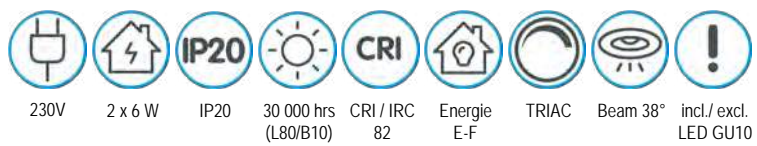

NEW

ORIENT 2

3000K - 2 x 730 lm
2700K - 2 x 660 lm
3000K - 2 x 730 lm
2700K - 2 x 660 lm
3000K - 2 x 730 lm
2700K - 2 x 660 lm
3000K - 2 x 730 lm
2700K - 2 x 660 lm
excl. lamp / lampe
excl. lamp / lampe
excl. lamp / lampe
excl. lamp / lampe

OR25W30
OR25W27
OR25B30
OR25B27
OR25P30
OR25P27
OR25BR30
OR25BR27
OR25WZL
OR25BZL
OR25PZL
OR25BRZL

NEW

ORIENT 3

3000K - 3 x 730 lm
2700K - 3 x 660 lm
3000K - 3 x 730 lm
2700K - 3 x 660 lm
3000K - 3 x 730 lm
2700K - 3 x 660 lm
3000K - 3 x 730 lm
2700K - 3 x 660 lm
excl. lamp / lampe
excl. lamp / lampe
excl. lamp / lampe
excl. lamp / lampe

OR35W30
OR35W27
OR35B30
OR35B27
OR35P30
OR35P27
OR35BR30
OR35BR27
OR35WZL
OR35BZL
OR35PZL
OR35BRZL

DECORATIEVE RING / ANNEAU DÉCORATIF / HONEYCOMB

Ring afzonderlijk te bestellen indien men een andere kleur dan het armatuur wenst.
Anneau à commander séparément si une autre couleur que le luminaire est souhaitée.

ø 60 mm
ø 60 mm
ø 60 mm
ø 60 mm

LV60MMG
LV60MMW
LV60MMB
DRHC1022