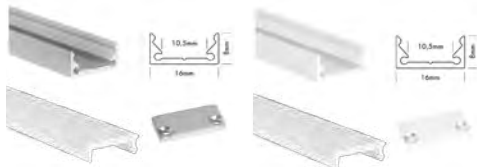

KITS SU-LINE LOW

	200 cm profiel alu + 200 cm cover opaal + eindkapjes / 200 cm profil alu + 200 cm couvercle opale + embouts	SULL2MA
	300 cm profiel alu + 300 cm cover opaal + eindkapjes / 300 cm profil alu + 300 cm couvercle opale + embouts	SULL3MA
	200 cm profiel wit + 200 cm cover opaal + eindkapjes / 200 cm profil blanc + 200 cm couvercle opale + embouts	SULL2MW
	300 cm profiel wit + 300 cm cover opaal + eindkapjes / 300 cm profil blanc + 300 cm couvercle opale + embouts	SULL3MW
	200 cm profiel zwart + 200 cm cover opaal + eindkapjes / 200 cm profil noir + 200 cm couvercle opale + embouts	SULL2MB
	300 cm profiel zwart + 300 cm cover opaal + eindkapjes / 300 cm profil noir + 300 cm couvercle opale + embouts	SULL3MB

KITS S-LINE LOW

	200 cm profiel alu + 200 cm cover opaal + eindkapjes / 200 cm profil alu + 200 cm couvercle opale + embouts	SLL2MA
	300 cm profiel alu + 300 cm cover opaal + eindkapjes / 300 cm profil alu + 300 cm couvercle opale + embouts	SLL3MA
	200 cm profiel wit + 200 cm cover opaal + eindkapjes / 200 cm profil blanc + 200 cm couvercle opale + embouts	SLL2MW
	300 cm profiel wit + 300 cm cover opaal + eindkapjes / 300 cm profil blanc + 300 cm couvercle opale + embouts	SLL3MW
	200 cm profiel zwart + 200 cm cover opaal + eindkapjes / 200 cm profil noir + 200 cm couvercle opale + embouts	SLL2MB
	300 cm profiel zwart + 300 cm cover opaal + eindkapjes / 300 cm profil noir + 300 cm couvercle opale + embouts	SLL3MB

KITS S-LINE STANDARD

	200 cm profiel alu + 200 cm cover opaal + eindkapjes / 200 cm profil alu + 200 cm couvercle opale + embouts	SLS2MA
	300 cm profiel alu + 300 cm cover opaal + eindkapjes / 300 cm profil alu + 300 cm couvercle opale + embouts	SLS3MA
	200 cm profiel wit + 200 cm cover opaal + eindkapjes / 200 cm profil blanc + 200 cm couvercle opale + embouts	SLS2MW
	300 cm profiel wit + 300 cm cover opaal + eindkapjes / 300 cm profil blanc + 300 cm couvercle opale + embouts	SLS3MW
	200 cm profiel zwart + 200 cm cover opaal + eindkapjes / 200 cm profil noir + 200 cm couvercle opale + embouts	SLS2MB
	300 cm profiel zwart + 300 cm cover opaal + eindkapjes / 300 cm profil noir + 300 cm couvercle opale + embouts	SLS3MB