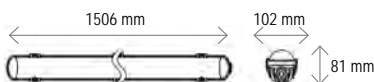

RADIAL SLIM 60

60 cm - 4000K - 1500/1750/2000/2400 lm

RDS6018K4

230V

11 - 13 - 15
- 18 W

130 mA

IP66

50 000 hrs
(L80/B10)

CRI / IRC
> 80

Energie
C

X

Beam 120°

IK08

ENEC 05 incl. driver
& power
switch

RADIAL SLIM 120

120 cm - 4000K - 3000/3600/4400/5000 lm

RDS12038K4

230V

22 - 27 -
33 - 38 W

250 mA

IP66

50 000 hrs
(L80/B10)

CRI / IRC
> 80

Energie
C

X

Beam 120°

IK08

ENEC 05 incl. driver
& power
switch

RADIAL SLIM 150

150 cm - 4000K - 4400/5300/6300/7200 lm

RDS15055K4

230V

32 - 39 -
47 - 55 W

390 mA

IP66

50 000 hrs
(L80/B10)

CRI / IRC
> 80

Energie
C

X

Beam 120°

IK08

ENEC 05 incl. driver
& power
switch