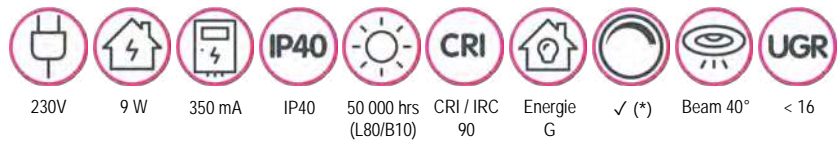

71 mm excl/ driver
Non-dim: ref. L52335014
Triac: ref. L5233512D3G
DALI: ref. L523M01DA