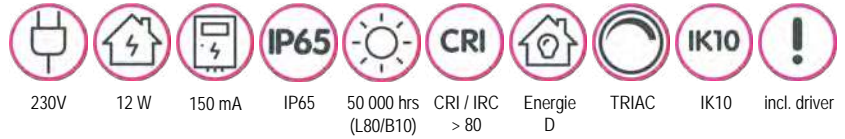

Inbouwmontage / montage encastré

MOON PREMIUM WAND / MUR

3000K - 1000 lm
3000K - 1000 lm

MNPW25012W
MNPW25012B