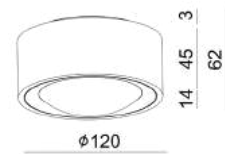

VITA IP

3000K - 1370 lm
2700K - 1230 lm
3000K - 1370 lm
2700K - 1230 lm

VITIP12W30
VITIP12W27
VITIP12B30
VITIP12B27