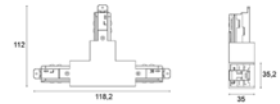

links-links / gauche-gauche
links-rechts / gauche-droite
rechts-links / droite-gauche
rechts-rechts / droite-droite
links-links / gauche-gauche
links-rechts / gauche-droite
rechts-links / droite-gauche
rechts-rechts / droite-droite

3TCONLLW
3TCONLRW
3TCONRLW
3TCONRRW
3TCONLLB
3TCONLRB
3TCONRLB
3TCONRRB

230 V

CROSS CONNECTOR / CONNECTEUR EN CROIX

3CCONW
3CCONB

230 V