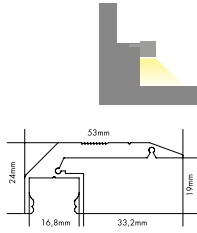

S-Line

PROLED SPECIAL PROFILES SMALL

PROFILES S-LINE STEP

	200 cm profiel / profil	L699000
	200 cm profiel / profil	L699000W
	300 cm profiel / profil	L699000X
	300 cm profiel / profil	L699000WX
x2	End cap vlak / plat (links+rechts / droite+gauche)	L69900E2
x2	End cap vlak / plat (links+rechts / droite+gauche)	L69900E2W