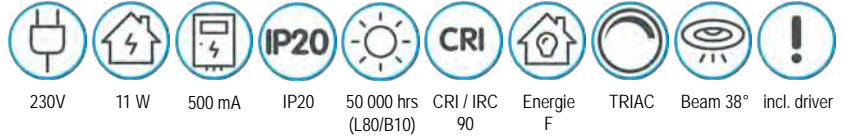

TILT

3000K - 800 lm
2700K - 720 lm
3000K - 800 lm
2700K - 720 lm
3000K - 800 lm
2700K - 720 lm
3000K - 800 lm
2700K - 720 lm

TL9W01
TL9W0127
TL9W05
TL9W0527
TL9W01P
TL9W0127P
TL9W01BR
TL9W0127BR

! Outdoor versie / version p. 206