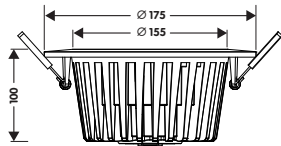

MACROS 15 PRO

3000K - 1500 lm

MC15W301

230V 15 W 350 mA IP44 50 000 hrs (L80/B10) CRI / IRC > 80 Energie D X Beam 60° IK08

< 19 vlinder-
veren /
ressorts 120 mm incl. driver

MACROS 24 PRO

3000K - 2700 lm

MC24W301

230V 24 W 600 mA IP44 50 000 hrs (L80/B10) CRI / IRC > 80 Energie D X Beam 60° IK08

< 19 vlinder-
veren /
ressorts 155 mm incl. driver