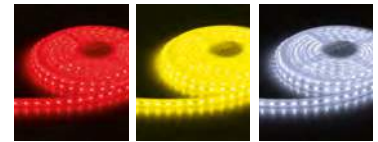

## FLEX STRIP HD RGB IP67

300 SMD RGB LEDs (5m)

RGB	610 lm/m	L6555
-----	----------	-------

3 kleuren in 1 chip voor perfect gelijkmatige kleurovergangen  
3 couleurs dans 1 chip garantissant un changement de couleur uniforme