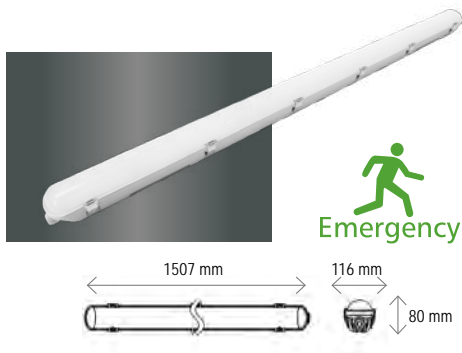

### RADIAL 120 EMERGENCY

120 cm - 3000/4000/5000K - max. 5300/5600/5600 lm

RD12033E

incl. driver, CCT & power switch  
 Bij stroomuitval gaat de batterij 5u mee aan 2W /  
 En cas de coupure de courant : 5h durée de la batterie à 2W  
 Levensduur batterij / durée de vie batterie: 3-5 jaar / 3-5 ans