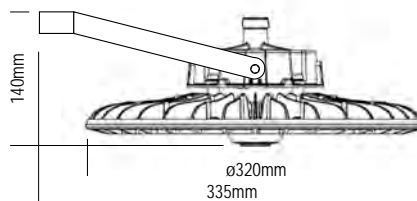

NEW

HIGHBAY ULTRA DISC 320

4000K - 17.000-25.000-32.000 lm

L711UD0809

230V

90 - 135 -
180 W

IP65

50 000 hrs
(L80/B10)

CRI / IRC
80

Energie
B

X

Beam 90°

IK07

incl. driver

NEW

HIGHBAY MONTAGEBEUGEL

L711UDA1