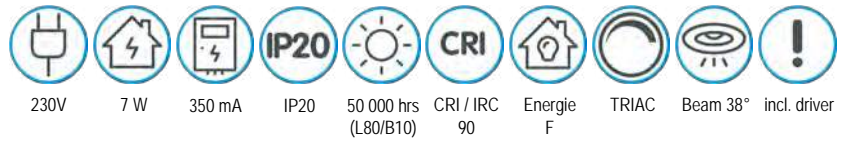

### TILT MINI

3000K - 600 lm  
 2700K - 540 lm  
 3000K - 600 lm  
 2700K - 540 lm  
 3000K - 600 lm  
 2700K - 540 lm  
 3000K - 600 lm  
 2700K - 540 lm

TL7W01  
 TL7W0127  
 TL7W05  
 TL7W0527  
 TL7W01P  
 TL7W0127P  
 TL7W01BR  
 TL7W0127BR