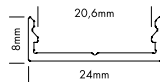

PROLED ALUMINIUM PROFILES MEDIUM

PROFILES M-LINE STANDARD

	200 cm profiel / profil	L690000
	200 cm profiel / profil	L690000W
	200 cm profiel / profil	L690000B
	300 cm profiel / profil	L690000X
	300 cm profiel / profil	L690000WX
	300 cm profiel / profil	L690000BX
	End cap rond	L690R2E
	End cap rond	L690R2EW
	End cap rond	L690R2EB
	End cap vlak / plat	L690S3E
	End cap vlak / plat	L690S3EW
	End cap vlak / plat	L690S3EB
	End cap vierkant / carré	L690S1E
	End cap vierkant / carré	L690S1EW
	End cap vierkant / carré	L690S1EB
	End cap kabeluitgang / sortie câble	L690S3EL
	End cap kabeluitgang / sortie câble	L690S3EWL
	End cap kabeluitgang / sortie câble	L690S3EBL

PROFILES M-LINE LOW

	200 cm profiel / profil	L69B000
	200 cm profiel / profil	L69B000W
	200 cm profiel / profil	L69B000B
	300 cm profiel / profil	L69B000X
	300 cm profiel / profil	L69B000WX
	300 cm profiel / profil	L69B000BX
	End cap rond	L69BR2E
	End cap rond	L69BR2EW
	End cap rond	L69BR2EB
	End cap vlak / plat	L69BS3E
	End cap vlak / plat	L69BS3EW
	End cap vlak / plat	L69BS3EB
	End cap vierkant / carré	L69BS1E
	End cap vierkant / carré	L69BS1EW
	End cap vierkant / carré	L69BS1EB

PROFILES M-LINE EXTRA LOW

	200 cm profiel / profil	L69A000
	200 cm profiel / profil	L69A000W
	300 cm profiel / profil	L69A000X
	300 cm profiel / profil	L69A000WX

PROFILES M-LINE CORNER

	200 cm profiel / profil	L69D000
	200 cm profiel / profil	L69D000W
	300 cm profiel / profil	L69D000X
	300 cm profiel / profil	L69D000WX
	End cap vlak / plat	L69DS3E
	End cap vlak / plat	L69DS3EW