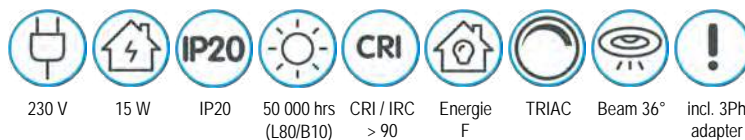

MOVE 3F

3000K - 1200 lm
2700K - 1200 lm
3000K - 1200 lm
2700K - 1200 lm

MO3F1230W
MO3F1227W
MO3F1230B
MO3F1227B