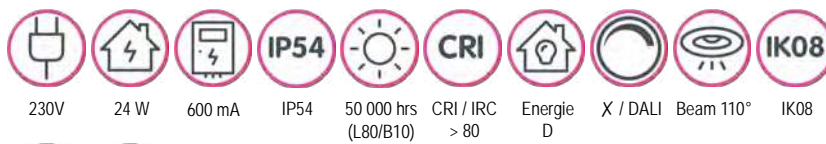

MOON 1200

Non-Dim - 3CCT: 2700K-3000K-4000K - 2150 lm
Non-Dim - 3CCT: 2700K-3000K-4000K - 2150 lm

MN120024WCCT
MN120024WBCCT

DALI - 3CCT: 2700K-3000K-4000K - 2150 lm
DALI - 3CCT: 2700K-3000K-4000K - 2150 lm

MN120024WDDCCT
MN120024WBDDCCT