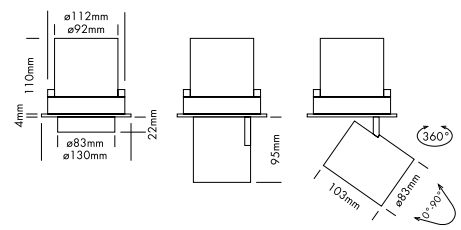

DECORATIEVE RING / ANNEAU DÉCORATIF

Cuckoo 90
Cuckoo 120
Cuckoo 90
Cuckoo 120

L712412HC
L712425HC
L712412GR
L712425GR