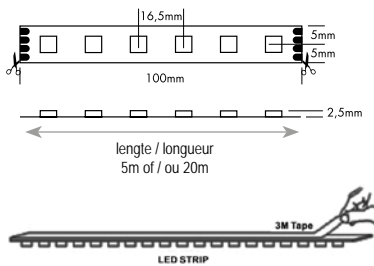

ultra warm

2700K - 1400 lm/m

L6V4826

IP20    48 Vdc    15 W / m    130 LEDs / m    10 cm / 13 LEDs    elke / tous les 20m    50 000 hrs (L80/B10)    CRI / IRC 90    Energie F    dimbaar / dimmable