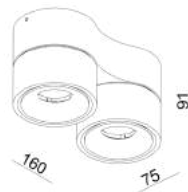

TILT MINI 2

3000K - 2 x 600 lm
2700K - 2 x 540 lm
3000K - 2 x 600 lm
2700K - 2 x 540 lm

TL27W01
TL27W0127
TL27W05
TL27W0527