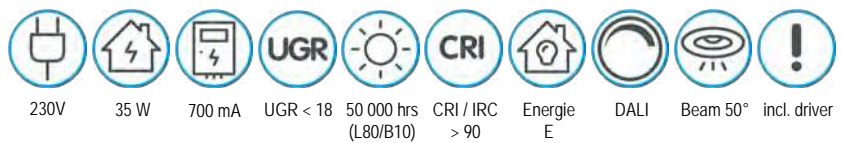

XLINE BEAM 20

3000K - 2 x 1000 lm
3000K - 2 x 1000 lm

XLB252WB
XLB252BB

XLINE BEAM 30

3000K - 3 x 1000 lm
3000K - 3 x 1000 lm

XLB352WB
XLB352BB