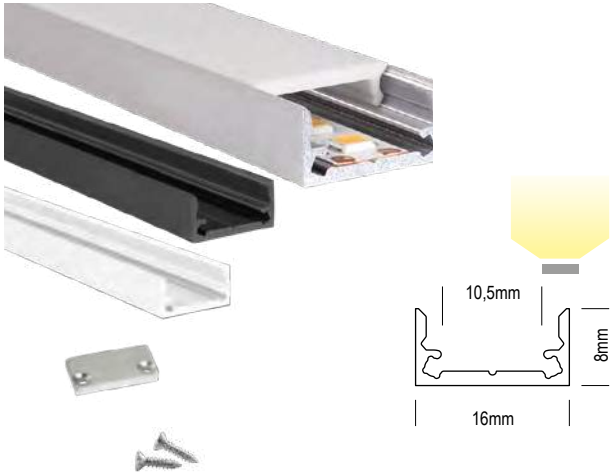

SU-Line

PROLED ALUMINIUM PROFILES SMALL U

PROFILES SU-LINE LOW

	200 cm profiel / profil	L69U000
	200 cm profiel / profil	L69U000W
	200 cm profiel / profil	L69U000B
	300 cm profiel / profil	L69U000X
	300 cm profiel / profil	L69U000WX
	300 cm profiel / profil	L69U000BX
	End cap vlak / plat	L692S3E
	End cap vlak / plat	L692S3EW
	End cap vlak / plat	L692S3EB