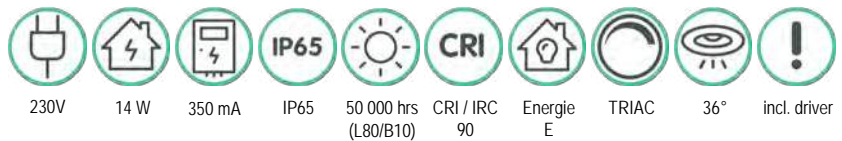

BLOX WALL IP UP-DOWN

Wandlicht 50% up & 50% down / Applique 50% up & 50% down

3000K - 1200 lm

BLWIP2630B