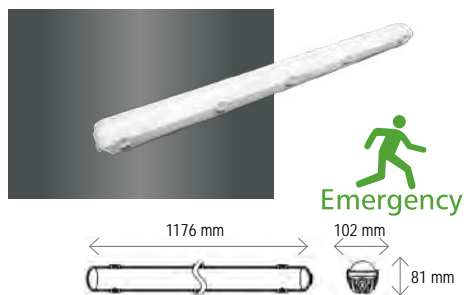

### RADIAL SLIM 120 EMERGENCY

120 cm - 4000K - 3000/3600/4400/5000 lm

RDS12038K4E

incl. driver & power switch  
 Bij stroomuitval gaat de batterij 3u mee aan 540 lm /  
 En cas de coupure de courant : 3h durée de la batterie à 540 lm  
 Levensduur batterij / durée de vie batterie: 3-5 jaar / 3-5 ans