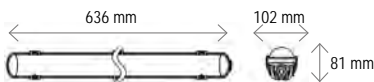

RADIAL SLIM 60

60 cm - 4000K - 1500/1750/2000/2400 lm

RDS6018K4

230V

11 - 13 - 15
- 18 W

130 mA

IP66

50 000 hrs
(L80/B10)

CRI / IRC
> 80

Energie
C

X

Beam 120°

IK08

ENEC 05 incl. driver
& power
switch

RADIAL SLIM 120

120 cm - 4000K - 3000/3600/4400/5000 lm

RDS12038K4

230V

22 - 27 -
33 - 38 W

250 mA

IP66

50 000 hrs
(L80/B10)

CRI / IRC
> 80

Energie
C

X

Beam 120°

IK08

ENEC 05 incl. driver
& power
switch

RADIAL SLIM 150

150 cm - 4000K - 4400/5300/6300/7200 lm

RDS15055K4

230V

32 - 39 -
47 - 55 W

390 mA

IP66

50 000 hrs
(L80/B10)

CRI / IRC
> 80

Energie
C

X

Beam 120°

IK08

ENEC 05 incl. driver
& power
switch