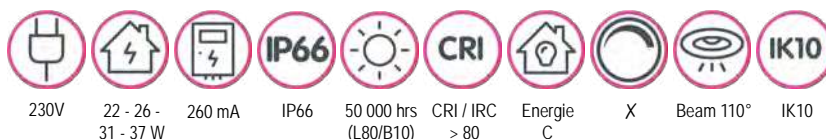

incl. driver, CCT & power switch
Sensor min. 1m - max. 8m
Bij stroomuitval gaat de batterij 5u mee aan 2W /
En cas de coupure de courant : 5h durée de la batterie à 2W
Levensduur batterij / durée de vie batterie: 3-5 jaar / 3-5 ans