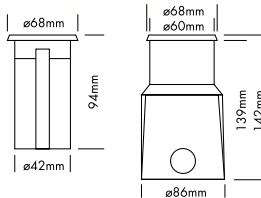

Onderwaterverlichting /
Éclairage immergeable