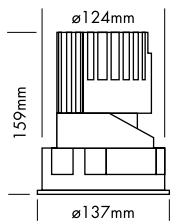

Plafonddikte / épaisseur du plafond 12-25 mm