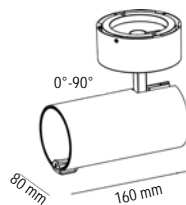

### SMART SURFACE SPOTS DUAL SENSOR 30W

20° - Auto CCT - 2400 lm  
20° - Auto CCT - 2400 lm  
36° - Auto CCT - 2400 lm  
36° - Auto CCT - 2400 lm

SMSFDS3020W  
SMSFDS3020B  
SMSFDS3036W  
SMSFDS3036B

230V 30 W IP20 50 000 hrs (L80/B10) CRI / IRC 95 Energie F ✓ Beam 20° - 36° incl. driver met / avec Proled Smart Control App