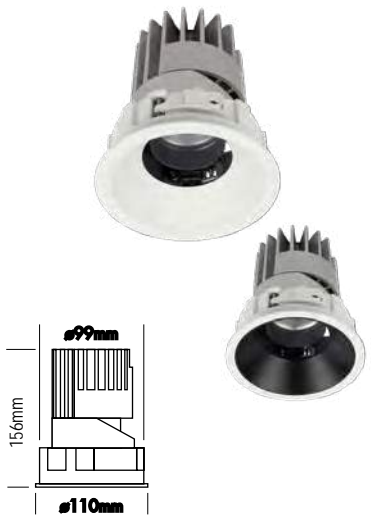

PERFORMANCE S POWER STANDARD ROUND

	4000K - 2700 lm	L7PSPW84SRO
	3000K - 2600 lm	L7PSPW64SRO
	2700K - 2500 lm	L7PSPW34SRO
	4000K - 2700 lm	L7PSPB84SRO
	3000K - 2600 lm	L7PSPB64SRO
	2700K - 2500 lm	L7PSPB34SRO