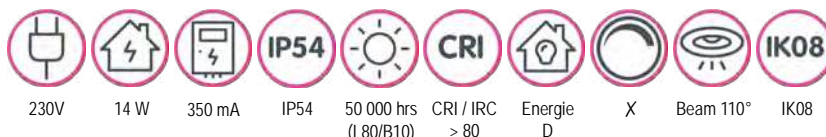

MOON 180

Non-Dim - 3CCT: 2700K-3000K-4000K - 1300 lm
Non-Dim - 3CCT: 2700K-3000K-4000K - 1300 lm

MN18014WCCT
MN18014WBCCT