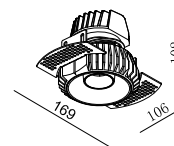

DECORATIEVE RING / ANNEAU DÉCORATIF

Ring afzonderlijk te bestellen indien men een andere kleur dan het armatuur wenst.
Anneau à commander séparément si une autre couleur que le luminaire est souhaitée.

ø 36 mm
ø 36 mm
ø 36 mm

LUIRG
LUIRW
LUIRB