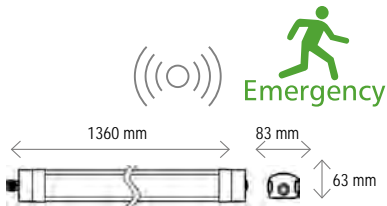

QUICK CONNECT 120 SENSOR EMERGENCY

120 cm - 3000/4000/5000K - 4000/4400/4300 lm

QC12036SE

incl. driver & 3CCT dipswitch
Sensor min. 1m - max. 8m
Bij stroomuitval gaat de batterij 3u mee aan 2,5W (350 lm)
En cas de coupure de courant: 3h durée de la batterie à 2,5W (350 lm)

QUICK CONNECT 150 SENSOR EMERGENCY

150 cm - 3000/4000/5000K - 5300/5900/5800 lm

QC15050SE

incl. driver & 3CCT dipswitch
Sensor min. 1m - max. 8m
Bij stroomuitval gaat de batterij 3u mee aan 2,5W (500 lm)
En cas de coupure de courant: 3h durée de la batterie à 2,5W (500 lm)