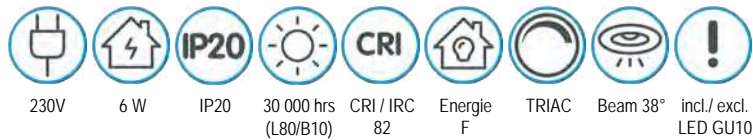

ORIENT 1 ROND

3000K - 730 lm
2700K - 660 lm
3000K - 730 lm
2700K - 660 lm
3000K - 730 lm
2700K - 660 lm
3000K - 730 lm
2700K - 660 lm
excl. lamp / lampe
excl. lamp / lampe
excl. lamp / lampe
excl. lamp / lampe

Orr15W30
Orr15W27
Orr15B30
Orr15B27
Orr15P30
Orr15P27
Orr15BR30
Orr15BR27
Orr15WZL
Orr15BZL
Orr15PZL
Orr15BRZL