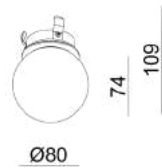

GLOBE TRIMLESS E27

zonder lamp / excl. lampe

GLTRE27W