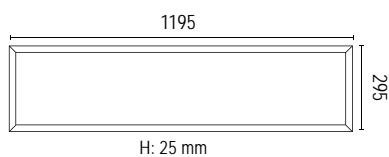

Infinity BL high lumen backlit led-panels met hoogwaardige SMD led-chips en instelbaar door een CCT switch. Incl. non-dim of DALI driver.

*High lumen backlit panneaux à LED **Infinity BL** avec des LED-chips SMD de qualité supérieure et réglable par CCT switch. Incl. non-dim ou DALI driver.*

INFINITY BL 6060 - 2CCT

Non-Dim - 3000K/4000K - 3550/3900 lm
DALI - 3000K/4000K - 3550/3900 lm

LP606001CCT
LP606001CCTD

230V	30 W	800 mA	IP20	50 000 hrs (L80/B10)	CRI / IRC > 82	Energie D	DALI	< 19	incl. driver

INFINITY BL 30120 - 2CCT

Non-Dim - 3000K/4000K - 3550/3900 lm
DALI - 3000K/4000K - 3550/3900 lm

LP3012001CCT
LP3012001CCTD

230V	30 W	800 mA	IP20	50 000 hrs (L80/B10)	CRI / IRC > 82	Energie D	DALI	< 19	incl. driver