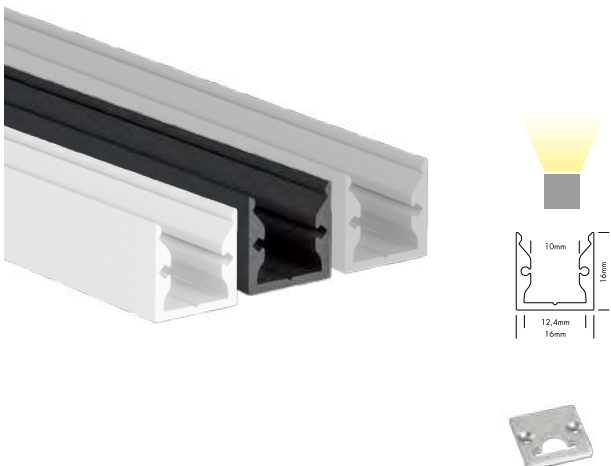

PROLED ALUMINIUM PROFILES SMALL

PROFILES S-LINE STANDARD

	200 cm profiel / profil	L691000
	200 cm profiel / profil	L691000W
	200 cm profiel / profil	L691000B
	300 cm profiel / profil	L691000X
	300 cm profiel / profil	L691000WX
	300 cm profiel / profil	L691000BX
	End cap rond	L691R2E
	End cap rond	L691R2EW
	End cap rond	L691R2EB
	End cap vlak / plat	L691S3E
	End cap vlak / plat	L691S3EW
	End cap vlak / plat	L691S3EB
	End cap kabeluitgang / sortie câble	L691S3EL
	End cap kabeluitgang / sortie câble	L691S3EWL
	End cap kabeluitgang / sortie câble	L691S3EBL