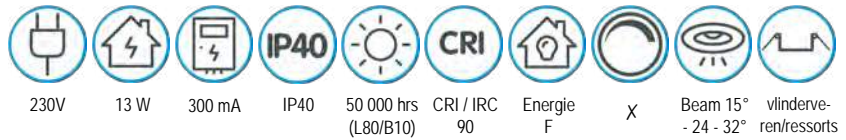

CUCKOO 90

4000K - 1000 lm
3000K - 850 lm
2700K - 800 lm

L712412082
L712412062
L712412262

92 mm incl. driver
incl. 3 verwisselbare lenzen /
3 lentilles interchangeables