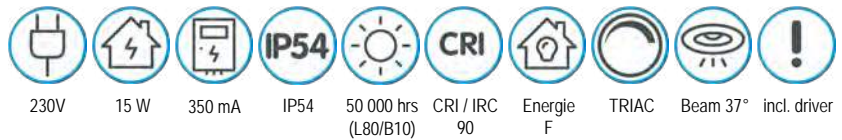

VITA IP

3000K - 1370 lm
2700K - 1230 lm
3000K - 1370 lm
2700K - 1230 lm

VITIP12W30
VITIP12W27
VITIP12B30
VITIP12B27