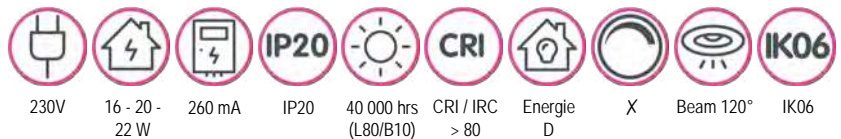

MOON ADJUST 300

2CCT: 3000K-4000K - 2300-2700 lm

MNA30022WCCT

incl. driver ook geschikt voor inbouw / convient également à l'installation encastré 120 - 260 mm