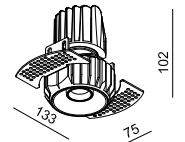

DECORATIEVE RING / ANNEAU DÉCORATIF

Ring afzonderlijk te bestellen indien men een andere kleur dan het armatuur wenst.
Anneau à commander séparément si une autre couleur que le luminaire est souhaitée.

ø 24 mm
ø 24 mm
ø 24 mm

LUMIRG
LUMIRW
LUMIRB

(*): (afhankelijk van gekozen driver / en fonction du driver sélectionné)