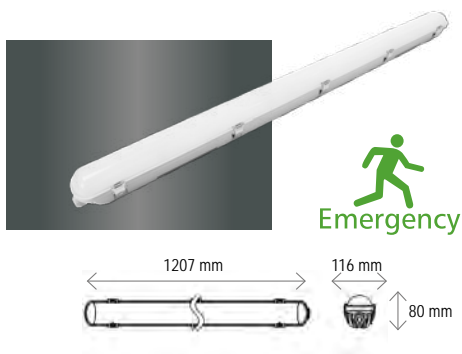

### RADIAL 120 EMERGENCY

120 cm - 3000/4000/5000K - max. 5300/5600/5600 lm

RD12033E

incl. driver, CCT & power switch  
 Bij stroomuitval gaat de batterij 5u mee aan 2W /  
 En cas de coupure de courant : 5h durée de la batterie à 2W  
 Levensduur batterij / durée de vie batterie: 3-5 jaar / 3-5 ans