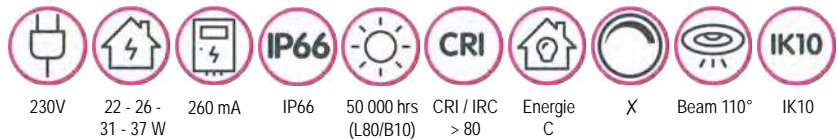

incl. driver, CCT & power switch
sensor min. 1m - max. 8m