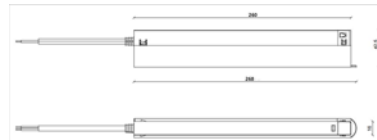

Input: 230V   Output: 48 V   250 W   geschikt voor / adapté pour DALI