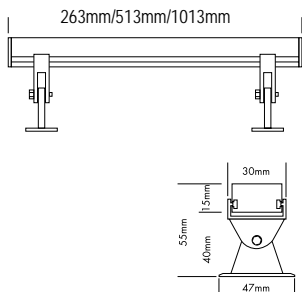

BAR RGBW IP65

50cm - 6500K - R+G+B+W 1600 lm
100 cm - 6500K - R+G+B+W 3200 lm

L16315
L16310

24 Vdc-cc 34 - 68 W IP65 50 000 hrs (L80/B10) Energie E-G ✓ 30° incl. kabel / câble max 4 m / power input

BAR ULTRASLIM

26,3 cm - 6000K - 1100 lm
26,3 cm - 3000K - 1000 lm
51,3 cm - 6000K - 1100 lm
51,3 cm - 3000K - 1000 lm
101,3 cm - 6000K - 1100 lm
101,3 cm - 3000K - 1000 lm

L114242G
L114262G
L114542G
L114562G
L114042G
L114062G

24 Vdc 4 - 7,3 - 14,6 W IP65 50 000 hrs (L80/B10) Energie E ✓ 40° incl. kabel / câble max 6 m / power input

BAR ULTRASLIM ACCESSORIES

Verlengkabel IP65 met man / vrouw stekker / Câble de rallongement IP65 avec prise mâle / femelle

50 cm
100 cm
200 cm
500 cm

L5US005
L5US010
L5US020
L5US050

Reflector Cap

25,5 cm
50,5 cm
100,5 cm

L1142R
L1145R
L1140R