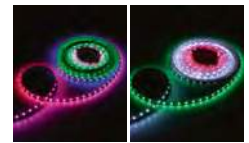

FLEX STRIP DIGITAL 60-5 IP65

300 SMD RGB LEDs (5m)

RGB

280 lm/m

L68606

IP65	5 Vdc	14,4 W / m	60 LEDs / m	1,67 cm / 1 LED	elke / tous les 1,5m	50 000 hrs (L80/B10)	Energie G	dimbaar / dimmable

3 kleuren in 1 chip voor perfect gelijkmatige kleurovergangen
3 couleurs dans 1 chip garantissant un changement de couleur uniforme