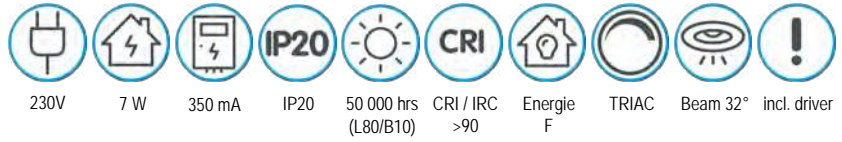

LINEA

3000K - 550 lm
2700K - 500 lm
3000K - 550 lm
2700K - 500 lm

LVL3000W
LVL2700W
LVL3000B
LVL2700B

DECORATIEVE RING / ANNEAU DÉCORATIF / HONEYCOMB

Ring afzonderlijk te bestellen indien men een andere kleur dan het armatuur wenst.
Anneau à commander séparément si une autre couleur que le luminaire est souhaitée.

ø 40 mm
ø 40 mm
ø 40 mm
ø 40 mm

LV40MMHC
LV40MMG
LV40MMW
LV40MMB