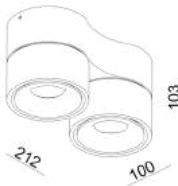

TILT 2

3000K - 2 x 800 lm
2700K - 2 x 720 lm
3000K - 2 x 800 lm
2700K - 2 x 720 lm

TL29W01
TL29W0127
TL29W05
TL29W0527