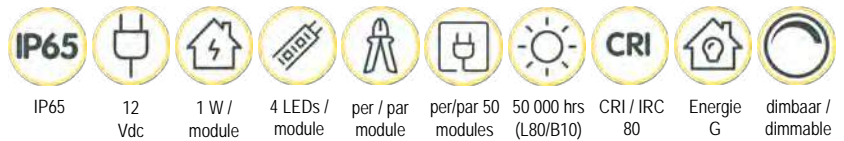

4-MODULE LED KETTING

SMD LEDs Ultra bright- hoge flexibiliteit / grande flexibilité

☐ Mono wit / blanc	6000K - 100 lm/module	L369084
☐ Mono warm wit / blanc chaud	3000K - 95 lm/module	L369086