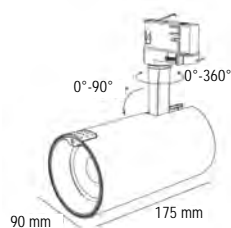

### SMART TRACKLIGHTS 25W

25° - Auto CCT - 2000 lm  
 25° - Auto CCT - 2000 lm  
 40° - Auto CCT - 2000 lm  
 40° - Auto CCT - 2000 lm

SMTL2525W  
 SMTL2525B  
 SMTL2540W  
 SMTL2540B

100 - 240V 25 W IP20 50 000 hrs (L80/B10) CRI / IRC 95 Energie F ✓ Beam 25° - 40° incl. driver met / avec Proled Smart Control App