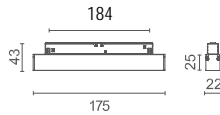

Non-dim - 4000K - 750 lm
Non-dim - 3000K - 700 lm
Non-dim - 2700K - 630 lm
Non-dim - 4000K - 700 lm
Non-dim - 3000K - 700 lm
Non-dim - 2700K - 630 lm

LVTP4000W
LVTP3000W
LVTP2700W
LVTP4000B
LVTP3000B
LVTP2700B

DALI - 4000K - 750 lm
DALI - 3000K - 700 lm
DALI - 2700K - 630 lm
DALI - 4000K - 700 lm
DALI - 3000K - 700 lm
DALI - 2700K - 630 lm

LVTP40DAW
LVTP30DAW
LVTP27DAW
LVTP40DAB
LVTP30DAB
LVTP27DAB