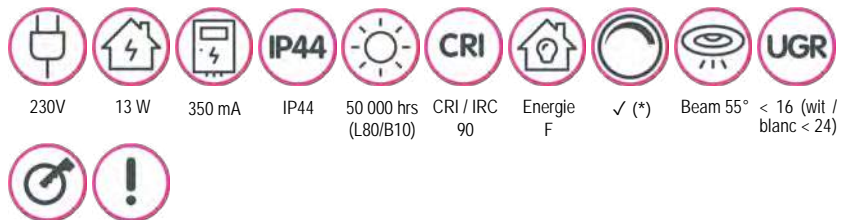

100 mm excl/ driver
Non-dim: ref. L52335014
Triac: ref. L5233520D3G
DALI: ref. L523M02DA

(*): (afhankelijk van gekozen driver / en fonction du driver sélectionné)