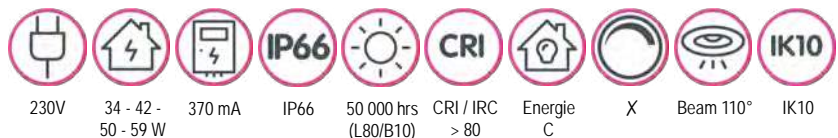

incl. driver, CCT & power switch
sensor min. 1m - max. 8m