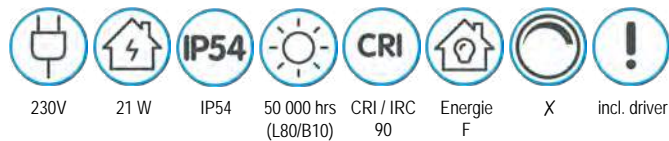

VENUS

Wandlicht 50% up & 50% down / Applique 50% up & 50% down

3000K - 600 lm
2700K - 540 lm
3000K - 600 lm
2700K - 540 lm

VEO1030W
VEO1027W
VEO1030B
VEO1027B

BALANCE 600

3000K - 800 lm
3000K - 655 lm

BA60030W
BA60030B

BALANCE 1200

3000K - 1615 lm
3000K - 1350 lm

BA120030W
BA120030B