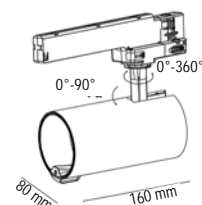

230V 30 W IP20 50 000 hrs (L80/B10) CRI / IRC > 95 Energie F ✓ Beam 20° - 36° incl. driver met / avec Proled Smart Control App