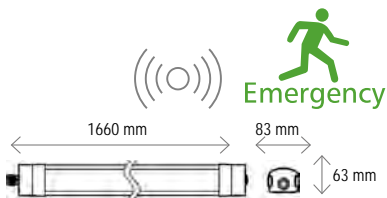

QUICK CONNECT 120 SENSOR EMERGENCY

120 cm - 3000/4000/5000K - 4000/4400/4300 lm

QC12036SE

incl. driver & 3CCT dipswitch
Sensor min. 1m - max. 8m
Bij stroomuitval gaat de batterij 3u mee aan 2,5W (350 lm)
En cas de coupure de courant: 3h durée de la batterie à 2,5W (350 lm)

QUICK CONNECT 150 SENSOR EMERGENCY

150 cm - 3000/4000/5000K - 5300/5900/5800 lm

QC15050SE

incl. driver & 3CCT dipswitch
Sensor min. 1m - max. 8m
Bij stroomuitval gaat de batterij 3u mee aan 2,5W (500 lm)
En cas de coupure de courant: 3h durée de la batterie à 2,5W (500 lm)