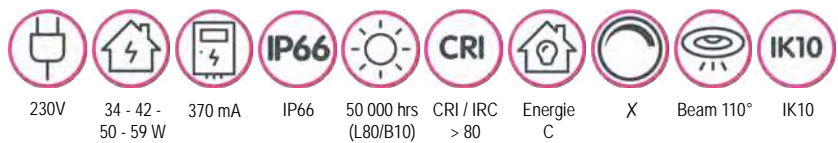

incl. driver, CCT & power switch
Bij stroomuitval gaat de batterij 5u mee aan 2W /
En cas de coupure de courant : 5h durée de la batterie à 2W
Levensduur batterij / durée de vie batterie: 3-5 jaar / 3-5 ans