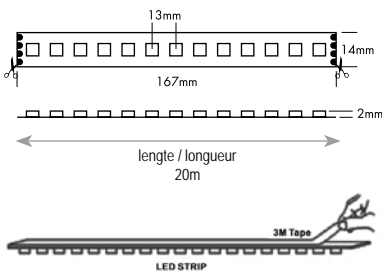

FLEX STRIP XTEND RGB 48V

1560 SMD RGB LEDs (20m)

RGB

490 lm/m

L6V4800

3 kleuren in 1 chip voor perfect gelijkmatige kleurovergangen
3 couleurs dans 1 chip garantissant un changement de couleur uniforme

NEW

FLEX STRIP XTEND RGBW 48V

1560 SMD RGB LEDs (20m)

RGBW

4000K - 840 lm/m

L6V48D808

RGBW

2700K - 840 lm/m

L6V48D826