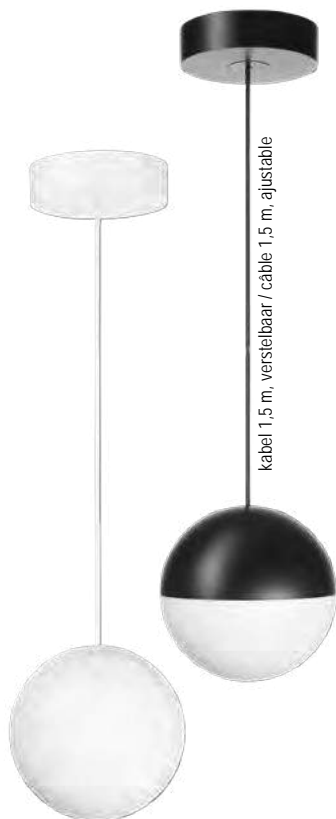

MIMÉ S

3000K - 750 lm
2700K - 700 lm
3000K - 750 lm
2700K - 700 lm

MIS1230W
MIS1227W
MIS1230B
MIS1227B

230V

11 W

500 mA

IP20

50 000 hrs
(L80/B10)

CRI / IRC
>90

Energie
E

TRIAC

Beam 120° incl. driver