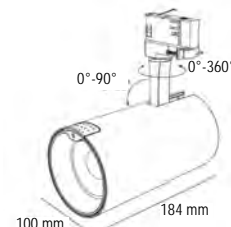

### SMART TRACKLIGHTS 35W

25° - Auto CCT - 3100 lm  
 25° - Auto CCT - 3100 lm  
 40° - Auto CCT - 3100 lm  
 40° - Auto CCT - 3100 lm

SMTL3525W  
 SMTL3525B  
 SMTL3540W  
 SMTL3540B

100 - 240V 35 W IP20 50 000 hrs (L80/B10) CRI / IRC 95 Energie F ✓ Beam 25° - 40° incl. driver met / avec Proled Smart Control App