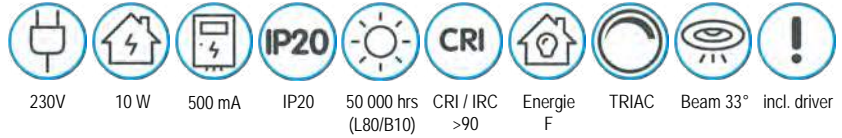

## DROP

3000K - 850 lm  
2700K - 800 lm  
3000K - 850 lm  
2700K - 800 lm

LVD3000W  
LVD2700W  
LVD3000B  
LVD2700B