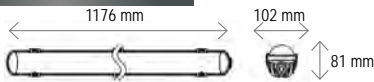

### RADIAL SLIM 120

120 cm - 4000K - 3000/3600/4400/5000 lm

RDS12038K4

230V

22 - 27 -  
33 - 38 W

250 mA

IP66

50 000 hrs  
(L80/B10)