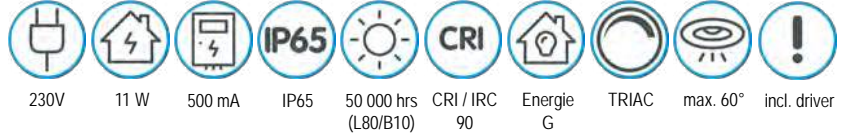

## VENUS

Wandlicht 50% up & 50% down / Applique 50% up & 50% down

3000K - 600 lm  
2700K - 540 lm  
3000K - 600 lm  
2700K - 540 lm

VEO1030W  
VEO1027W  
VEO1030B  
VEO1027B