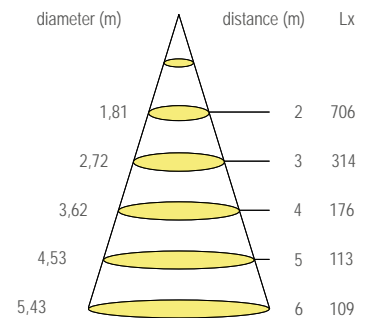

### CREATOS MINI FROST

3000K - 700 lm

CF39501

230V

7 W

300 mA

IP54

50 000 hrs  
(L80/B10)