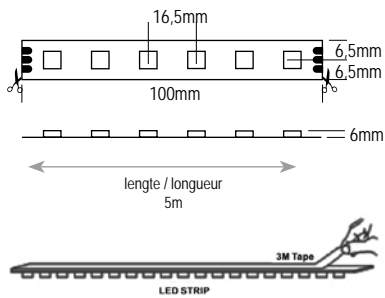

Flex Strips IP65

NEW