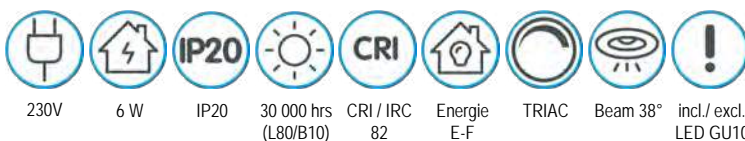

DRUM MINI

3000K - 730 lm
2700K - 660 lm
3000K - 730 lm
2700K - 660 lm
3000K - 730 lm
2700K - 660 lm
3000K - 730 lm
2700K - 660 lm
excl. lamp / lampe
excl. lamp / lampe
excl. lamp / lampe
excl. lamp / lampe

DRM5W30
DRM5W27
DRM5B30
DRM5B27
DRM5P30
DRM5P27
DRM5BR30
DRM5BR27
DRM5BZL
DRM5WZL
DRM5PZL
DRM5BRZL