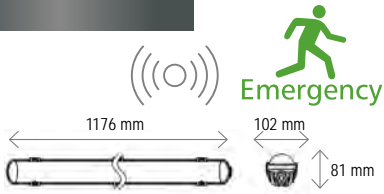

RADIAL SLIM 120 SENSOR EMERGENCY

120 cm - 4000K - 3000/3600/4400/5000 lm

RDS12038K4SE

230V 22 - 27 - 33 - 38 W 250 mA IP66 50 000 hrs (L80/B10) CRI / IRC > 80 Energie C X Beam 120° IK08

incl. driver & power switch
Sensor min. 1m - max. 8m
Bij stroomuitval gaat de batterij 3u mee aan 540 lm /
En cas de coupure de courant : 3h durée de la batterie à 540 lm
Levensduur batterij / durée de vie batterie: 3-5 jaar / 3-5 ans

RADIAL SLIM 150 SENSOR EMERGENCY

150 cm - 4000K - 4400/5300/6300/7200 lm

RDS15055K4SE

230V 32 - 39 - 47 - 55 W 390 mA IP66 50 000 hrs (L80/B10) CRI / IRC > 80 Energie C X Beam 120° IK08

incl. driver & power switch
Sensor min. 1m - max. 8m
Bij stroomuitval gaat de batterij 3u mee aan 540 lm /
En cas de coupure de courant : 3h durée de la batterie à 540 lm
Levensduur batterij / durée de vie batterie: 3-5 jaar / 3-5 ans

PENDELSET / KIT DE SUSPENSION

Set 2 st. / pcs.

WPSW

incl. kabel / câble 3m