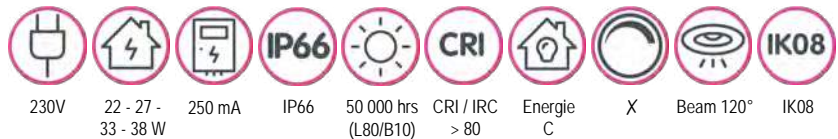

### RADIAL SLIM 120

120 cm - 4000K - 3000/3600/4400/5000 lm

RDS12038K4

230V

22 - 27 -  
33 - 38 W

250 mA

IP66

50 000 hrs  
(L80/B10)