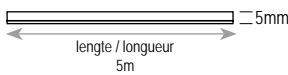

NEW

FLEX STRIP SPOTLESS

1440 LEDs (5m)

- ☐ neutral white
- ☐ warm white
- ☐ ultra warm

4000K - 1050 lm/m
3000K - 1000 lm/m
2700K - 1000 lm/m

L6SPSG08
L6SPSG06
L6SPSG26

IP65	24 Vdc	12,5 W / m	288 LEDs / m	2,77 cm / 8 LEDs	elke / tous les 5m	50 000 hrs (L80/B10)	CRI / IRC 90	Energie E	dimbaar / dimmable

NEW

FLEX STRIP SPOTLESS FREE CUT

1500 LEDs (5m)

- ☐ neutral white
- ☐ warm white
- ☐ ultra warm

4000K - 750 lm/m
3000K - 750 lm/m
2700K - 650 lm/m

L6SPFC08
L6SPFC06
L6SPFC26

IP65	24 Vdc	12 W / m	300 LEDs / m	vrij / libre	elke / tous les 5m	50 000 hrs (L80/B10)	CRI / IRC 90	Energie F-G	dimbaar / dimmable