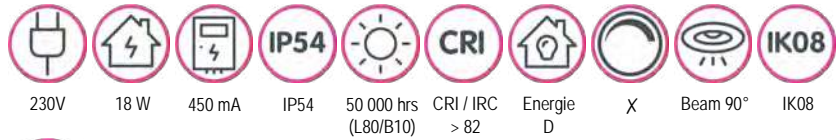

incl. driver
Bewegings- & daglichtsensor incl. / détecteur de mouvement & crépusculaire incl.