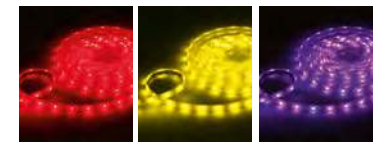

## FLEX STRIP HD RGB IP67

300 SMD RGB LEDs (5m)

RGB	610 lm/m	L6555
-----	----------	-------

3 kleuren in 1 chip voor perfect gelijkmatige kleurovergangen  
3 couleurs dans 1 chip garantissant un changement de couleur uniforme