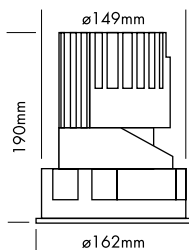

Plafonddikte / épaisseur du plafond 12-25 mm