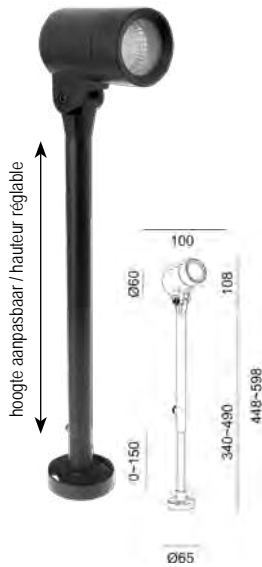

hoogte aanpasbaar / hauteur réglable

SOLEX SPIKE

grondpin / piquet 23 cm

SOSPIKE