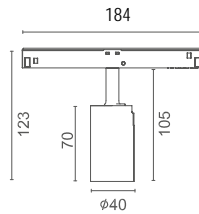

48 V   8 W   IP20   50 000 hrs (L80/B10)   CRI / IRC > 90   Energie F   Non-Dim / DALI   Beam 35°   excl. driver