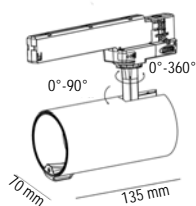

230V 15 W IP20 50 000 hrs (L80/B10) CRI / IRC 95 Energie F ✓ Beam 20° - 36° incl. driver met / avec Proled Smart Control App