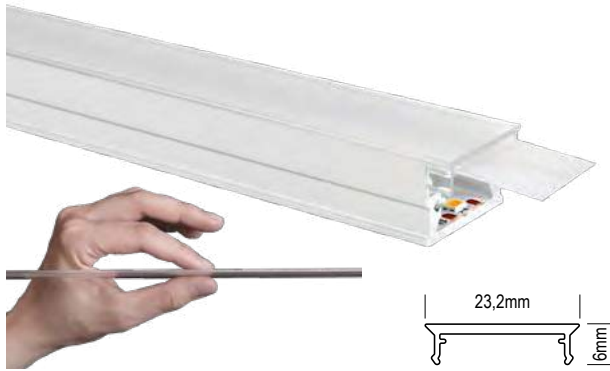

M-Line ProCover Optics

M-LINE PROCOVER OPTICS

Enkel geschikt voor / ne convient que pour:
M-Line Standard (24) + sliding base, M-Line Low,
M-Line REC 24, M-Line Corner, M-Line Drywall, M-Line H

Wordt geleverd met aangepaste cover / livré avec couvercle
adapté: M-Line Flat Clear Cover