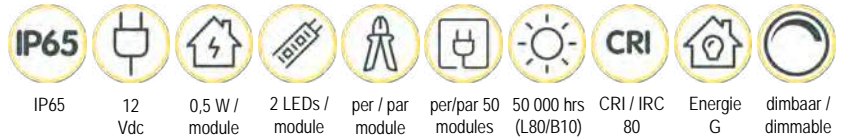

op aanvraag rood, groen, blauw, amber / sur demande rouge, vert, bleu, ambre  
10 cm tussen elke module / 10 cm entre chaque module